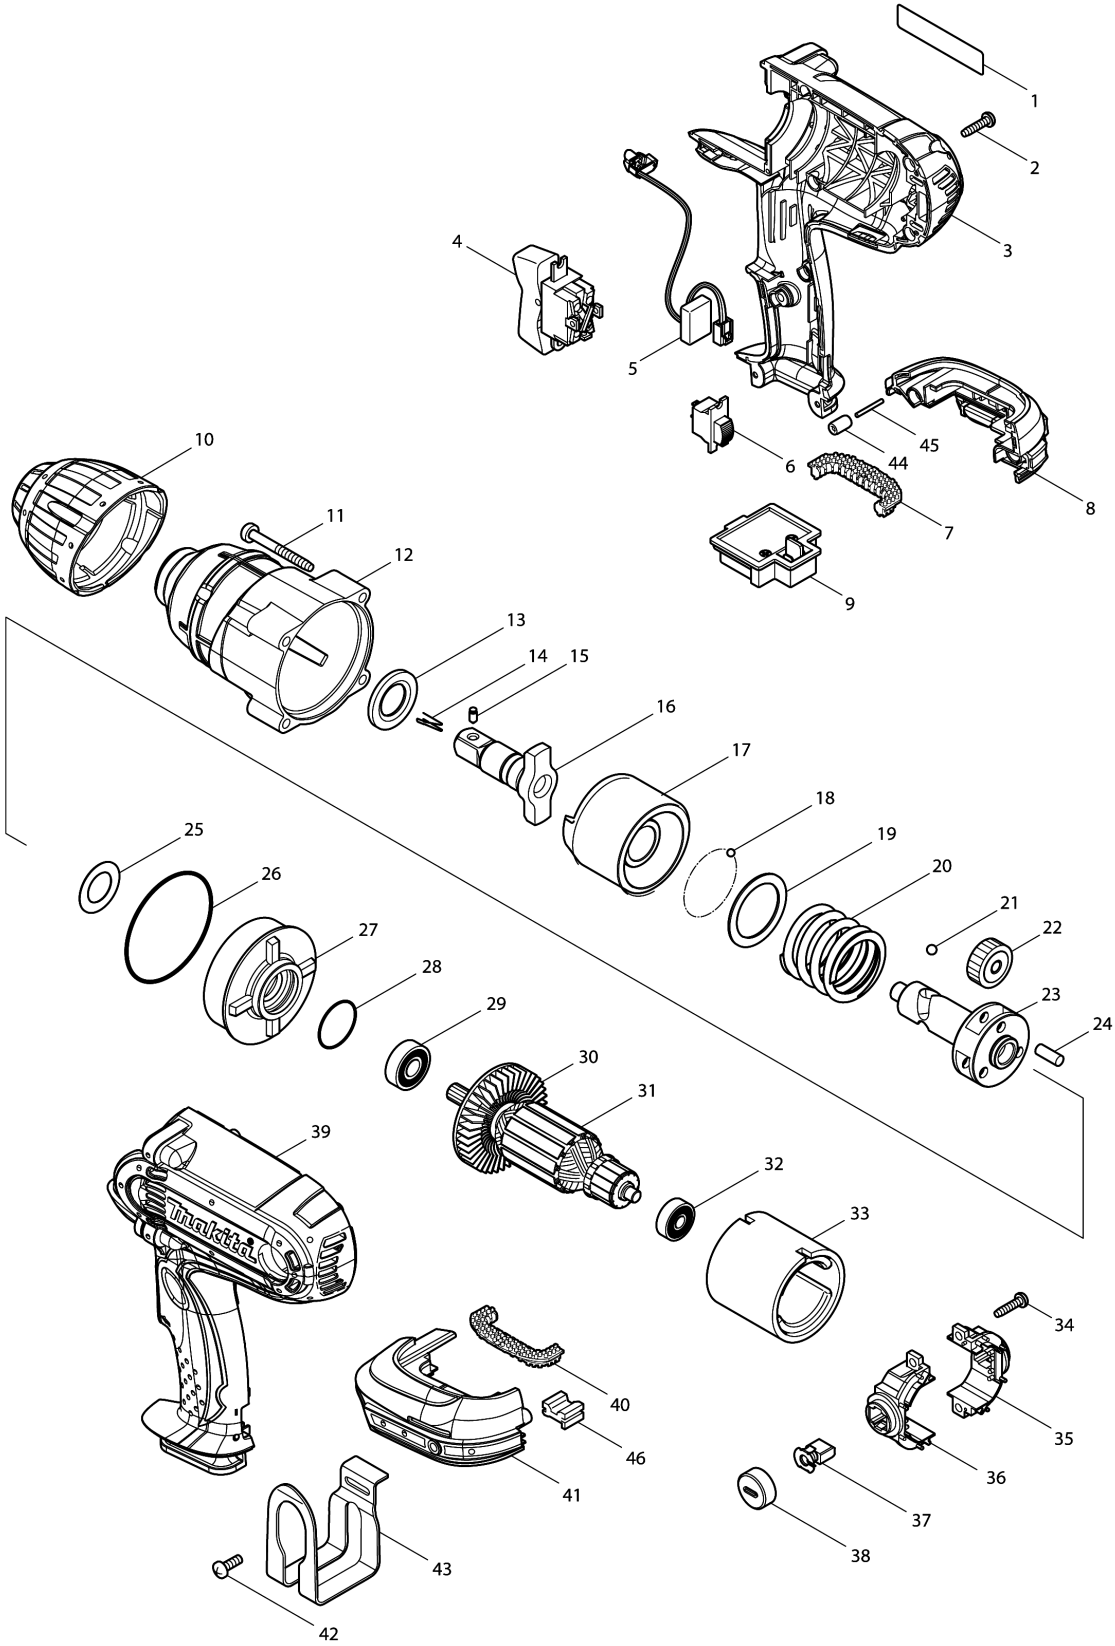

Model No.DTW450 CORDLESS IMPACT WRENCH

Model No.DTW450 CORDLESS IMPACT WRENCH

មុខ ទំនិញ	លេខផ្នែក	ព័ណ៌នា	I/C	Qty	New/Old	Sales	Purch.	Note
001	850H18-7	ផ្លាកឈ្មោះ DTW450		1	*			
001-1	857K22-5	DTW450 NAME PLATE	S	1				
002	265995-6	វិស 4X18		9				
003	188434-8	ឈុតសម្បក		1				
C10	263025-7	កន្លាស់កៅស៊ូ 4		4				
D10		INC. 39						
004	651572-4	កុងតាក់ SL220SD-19		1	*			
004-1	651572-4	កុងតាក់ SL220SD-19	O	1				
005	631738-2	សៀគ្វីភ្លើងសញ្ញា		1				
006	638503-0	សំណុំកុងតាក់		1				
007	424042-4	CUSHION RUBBER		1				
008	187873-9	សម្បកជើងថ្ម		1				
C10	263005-3	កន្លាស់កៅស៊ូ 6		2				
D10		INC. 41						
009-1	643844-1	ដូមីណូ		1				
010	421971-2	BUMPER		1				
011	266056-5	វិស 5X45		4				
012	158076-2	ប្រអប់ដុំបុក		1				
013	267268-3	កាក់សំប៉ែត 19		1				
014	231907-1	វិស័រវីង 10		1				
016-1	326983-9	ដែកទ្រនាប់		1				
017	324697-4	ដុំបុក		1				
018	216008-6	ឃ្នីដែក 4		29				
019	267340-1	កាក់សំប៉ែត 32		2				
020	234338-3	វិស័របង្ហាប់ 33		1				
021	216007-8	ឃ្នីដែក 6.4		2				
022	227171-0	ពីញ៉ុង 23		3				
023	310185-7	ប្រល្លញ		1				
024	256033-5	កន្លាស់ 6		3				
025	253794-8	កាក់សំប៉ែត 18		1				
026	213722-5	វិញ្ញាងអក្សរ O 63		1				
027	227172-8	ពីញ៉ុងខាងក្នុង 53		1				
028	213407-3	វិញ្ញាងអក្សរ O 26		1				
029	210059-1	BALL BEARING 6000DDW		1				
030	241850-6	កង្ហារ 60		1				
031	519199-5	សំណុំដុំភ្លើង 18V		1				
D10		INC. 29,30,32						
032	210025-8	BALL BEARING 627LLB		1				
033	638107-8	សំណុំ yoke		1				
034	265995-6	វិស 4X18		2				
035-1	643531-2	ជើងទប់ធ្យូង		1				