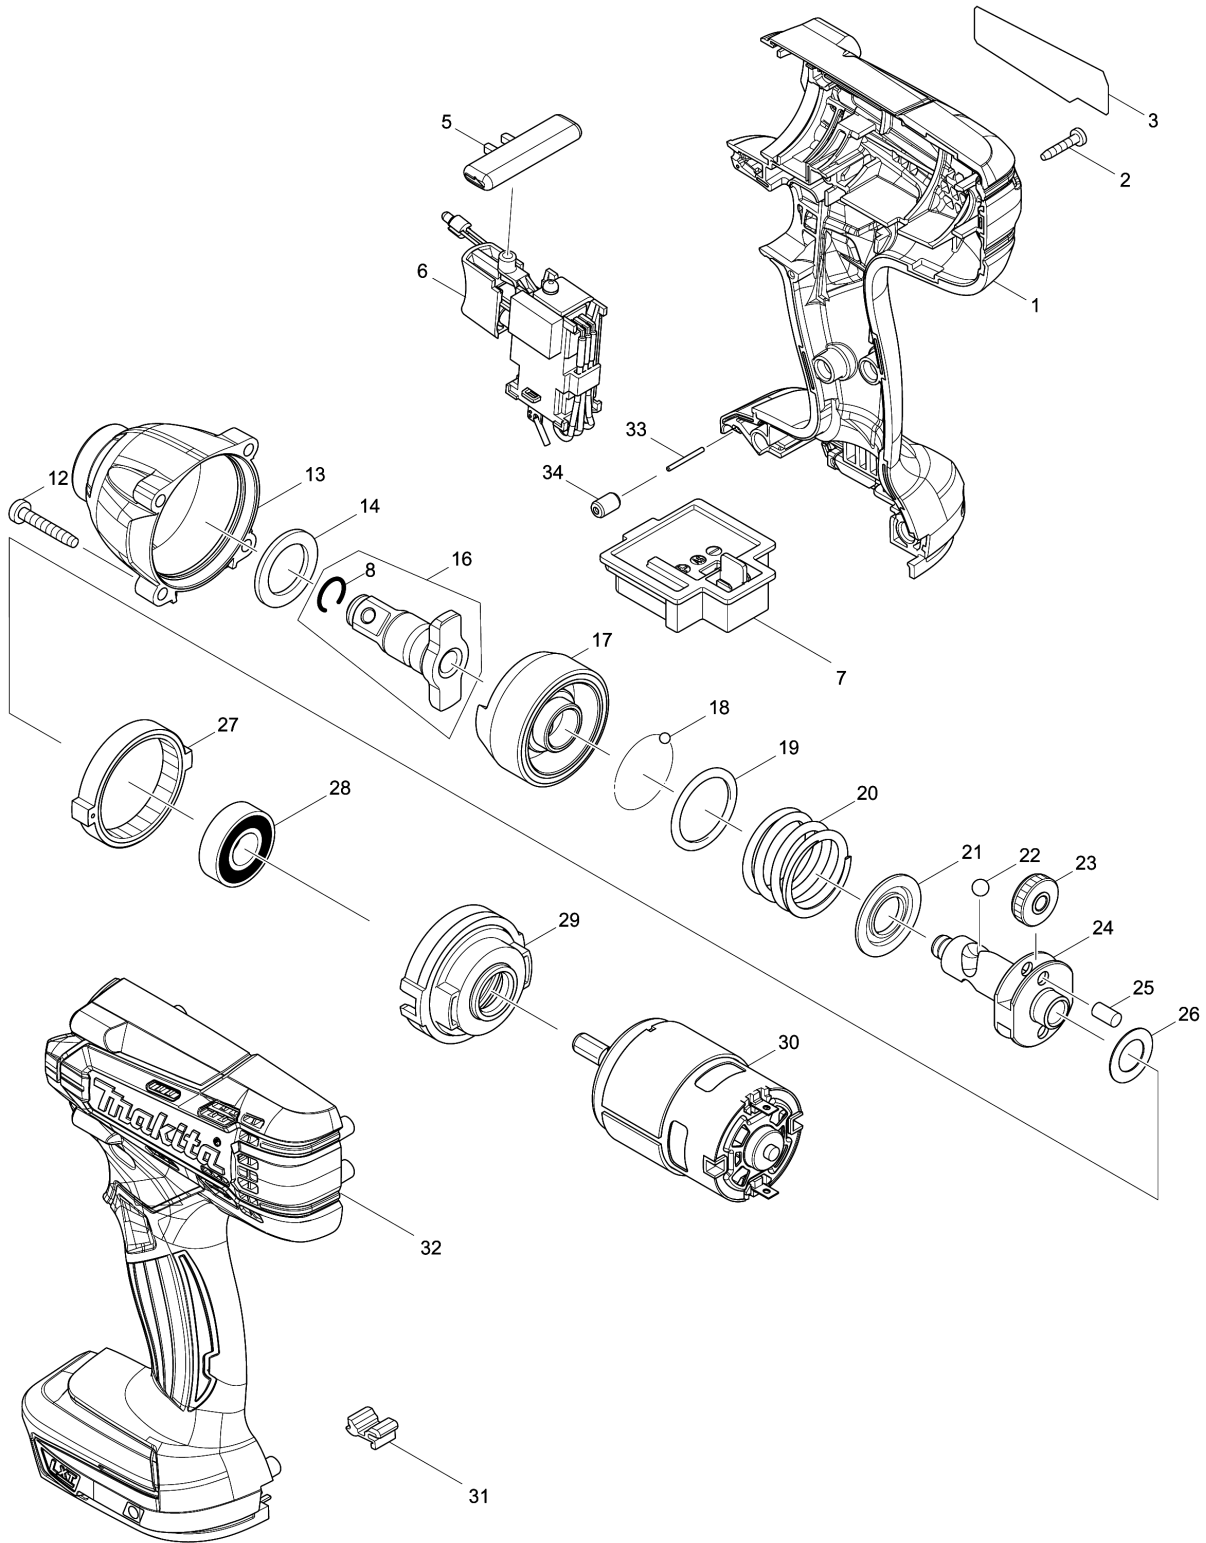

Model No.DTW190 CORDLESS IMPACT WRENCH

Model No.DTW190 CORDLESS IMPACT WRENCH

មុខ ទំនិញ	លេខផ្នែក	ព័ណ៌នា	I/C	Qty	New/Old	Sales	Purch.	Note
001-1	183D73-3	ឈុតសម្បក		1				
C10	263005-3	កន្លាស់កៅស៊ូ 6		2				
C20	252126-6	HEX. LOCK NUT M4-7		2				
D10		INC. 32						
002	266429-2	វិស 3X16		8				
003	851W90-2	ផ្លាកឈ្មោះ: DTW190		1				
005	452399-3	គន្លឹះប្តូរទិសចេញ/ចូល		1				
006-1	632J82-0	សំណុំកុងតាក់		1				
C30	654086-2	RECEPTACLE		2				
C40	654199-9	RECEPTACLE		2				
007	643852-2	ដូមីណូ		1				
008	231907-1	វិសវិង 10		1				
012	266374-1	វិស 4X25		4				
013	143646-0	ប្រអប់ដុំបុក		1				
C12	213882-3	O-RING 16		1				
014	261151-6	កាក់នីឡុង 19		1				
016-1	135796-5	សំណុំដៃកទ្រនាប់ E		1				
D10		INC. 8						
017	326110-8	ដុំបុក		1				
018	216040-0	ប្តីដៃក 3.5		24				
019	267175-0	កាក់សំប៉ែត 24		1				
020	233430-2	វិសរបង្គាប់ 24		1				
021	267766-7	កាក់គម្រប 14		1				
022	216041-8	ប្តីដៃក 5.6		2				
023	227362-3	ពីញ្ជឹង 22		2				
024	326109-3	ប្រលូញ		1				
025	256253-1	កន្លាស់ 5		2				
026	267212-0	កាក់សំប៉ែត 12		1				
027	227279-0	ពីញ្ជឹងខាងក្នុង 51		1				
028	210107-6	BALL BEARING 6001ZZ		1				
029	453056-6	ប្រអប់ពីញ្ជឹងខាងក្នុង		1				
030	629195-6	ម៉ូទ័រ dc		1				
031	424476-1	CUSHION		1				
032-1	183D73-3	ឈុតសម្បក		1				
C10	263005-3	កន្លាស់កៅស៊ូ 6		2				
C20	252126-6	HEX. LOCK NUT M4-7		2				
D10		INC. 1						
033	268284-8	កន្លាស់ 1.5		1				
034	263036-2	កន្លាស់កៅស៊ូ 5		1				
A01	***DC18SD	DC18SD BATTERY CHARGER		1	*			
D10		COMPO-PARTS			*			

Model No.DTW190 CORDLESS IMPACT WRENCH

មុខ ទំនិញ	លេខផ្នែក	ព័ណ៌នា	I/C	Qty	New/Old	Sales	Purch.	Note
A01-1	***DC18SD	DC18SD BATTERY CHARGER	O	1				
D10		COMPO-PARTS						
A02	197600-6	ឈុតថ្នុង BL1830B		1	*			
A02-1	197600-6	ឈុតថ្នុង BL1830B	O	1				
A03	450128-8	គម្របថ្នុង		1				
F01	195779-7	HOOK SET		1				

Please order the parts with part number.

Print Date 1/9/2022