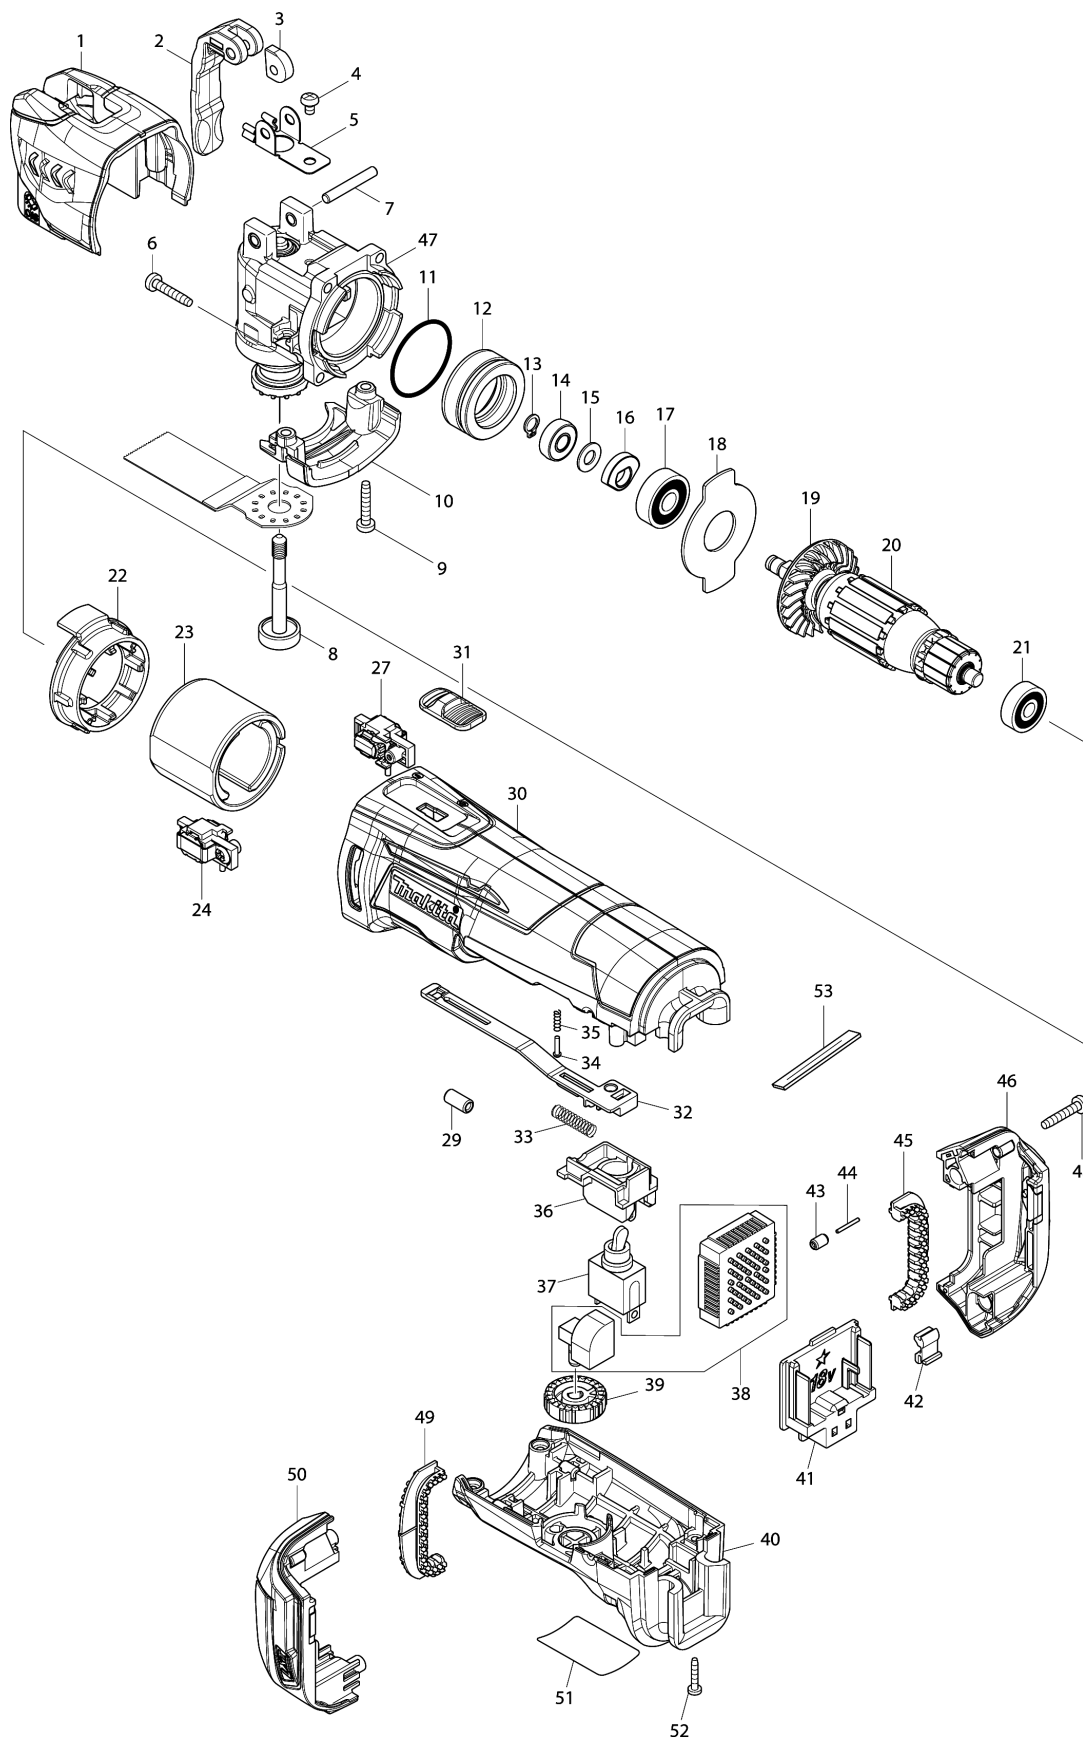

Model No.DTM51 CORDLESS MULTI TOOL

Model No.DTM51 CORDLESS MULTI TOOL

មុខទំនិញ	លេខផ្នែក	ព័ណ៌នា	I/C	Qty	New/Old	Sales	Purch.	Note
001	455272-6	គម្របក្បាលខាងលើ		1				
002	319059-9	គន្លឹះ		1				
003	313268-2	ប្រកបម្វិល		1				
004	911102-6	វិសក្បាលមួក M4X6		1				
005	232282-8	សន្លឹកជន្លៀស		1				
006	266424-2	វិស 4X20		4				
007	268306-4	កន្លាស់ 5		1				
008-1	327177-9	HOLDER BOLT		1				
009	266424-2	វិស 4X20		2				
010	454635-3	គម្របក្បាលខាងក្រោម		1				
011	213343-3	វិញ្ញាងអក្សរ O 35		1				
012	326347-7	BEARING BOX		1				
013	961003-8	ប្រែរ (ext) S-7		1				
014-1	210164-4	SPHERE BEARING 706		1				
015	253133-2	កាក់សំប៉ែត 7		1				
016	313245-4	ដុំទប់លំនឹង		1				
017	211092-6	BALL BEARING 629DDW		1				
018	285857-2	BEARING RETAINNER		1				
019	240140-4	កង្ហារ 46		1				
020	519338-7	សំណុំដុំភ្លើង 18V		1				
D10		INC. 19,21						
021	210023-2	BALL BEARING 627DDW		1				
022	455017-2	សន្ទះការពារ		1				
023	632B69-4	សំណុំ yoke		1				
024	632B88-0	ជើងទប់ធ្យូង		1				
027	632B89-8	ជើងទប់ធ្យូង		1				
030	455013-0	សម្បកម៉ូទ័រ		1				
031	455016-4	ដុំបង្វិលកុងតាក់		1				
032	455015-6	គន្លឹះកុងតាក់		1				
033	234263-8	វិសរបង្គាប់ 5		1				
034	255058-6	មិន 2		1				
035	233002-3	វិសរបង្គាប់ 3		1				
036	455018-0	ប្រអប់កុងតាក់		1				
037	651423-1	កុងតាក់ ST115A-43		1	*			
037-1	651423-1	កុងតាក់ ST115A-43	O	1				
038	620270-1	ដុំបញ្ជា		1				
039	271617-8	កុងតាក់បង្វិលសារ 28		1				
040	142553-4	គម្របដៃកាន់		1				
C10	263005-3	កន្លាស់កៅស៊ូ 6		3				
041	643852-2	ដូមីល្លា		1				
042	424476-1	CUSHION		1				
043	263036-2	កន្លាស់កៅស៊ូ 5		1				
044	268184-2	កន្លាស់ 1.5		1				
045	424473-7	CUSHION RUBBER		1				
046	187848-8	សម្បកជើងថ្ម		1				
C10	263005-3	កន្លាស់កៅស៊ូ 6		2				