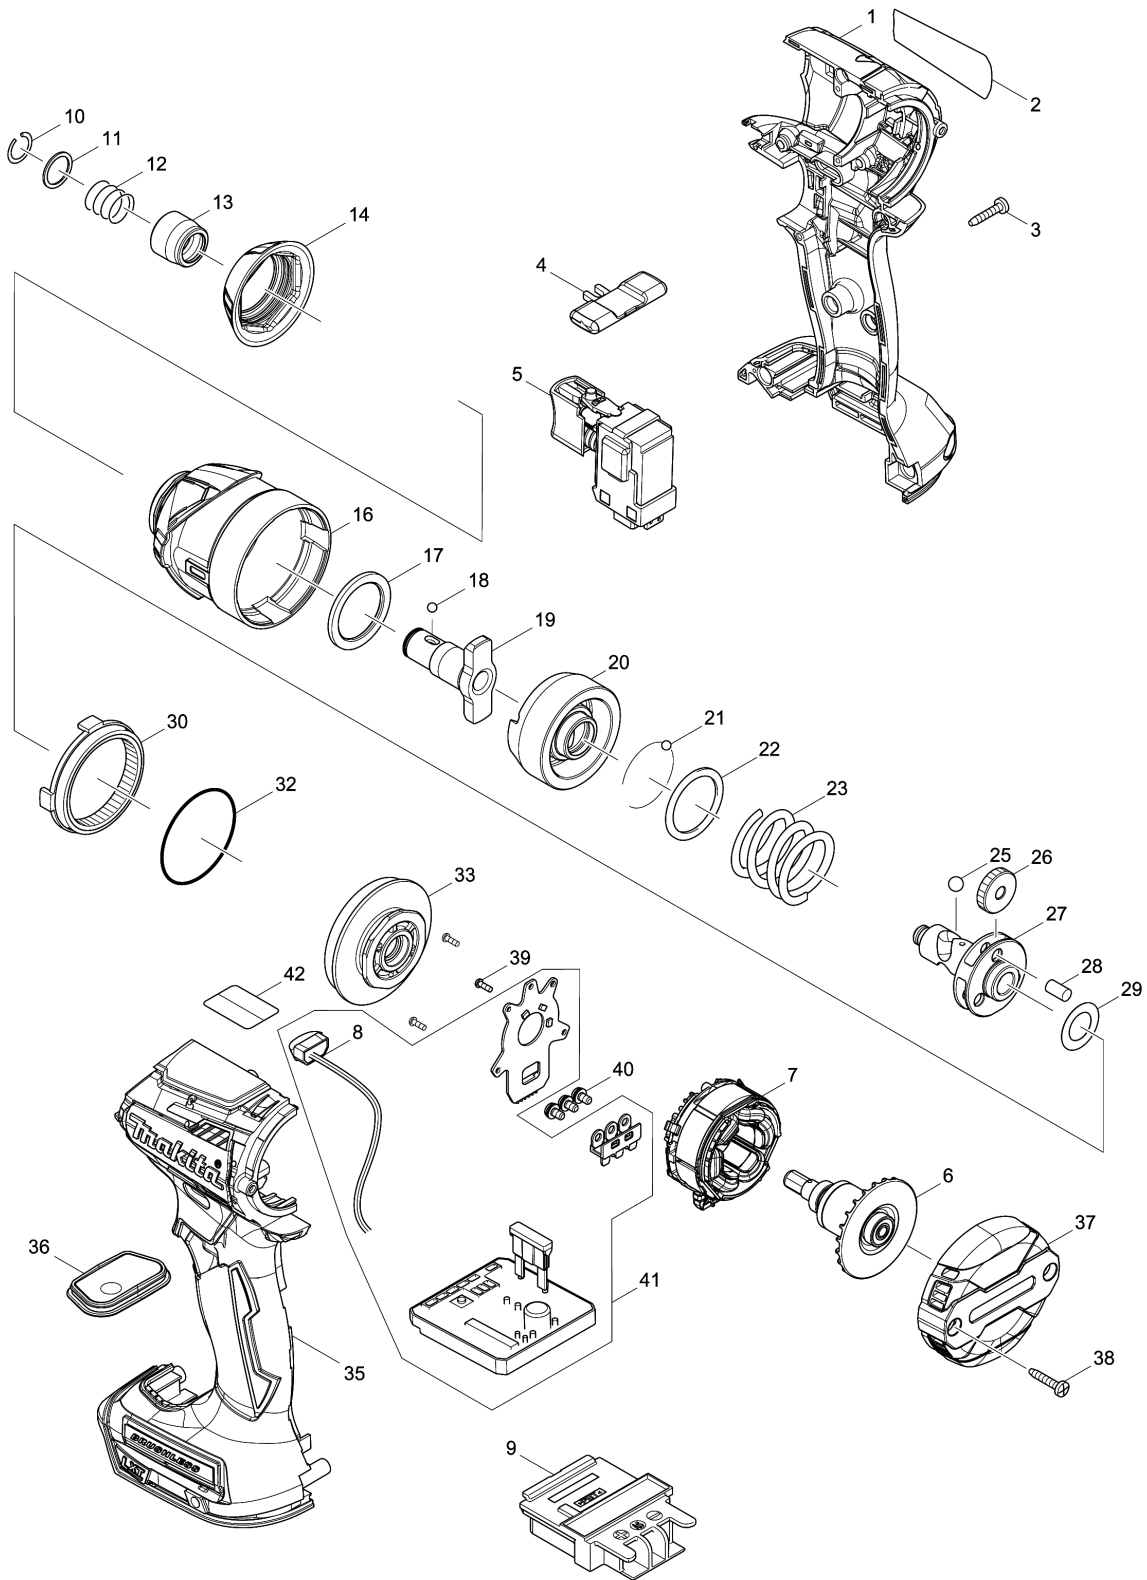

Model No.DTD154 CORDLESS IMPACT DRIVER