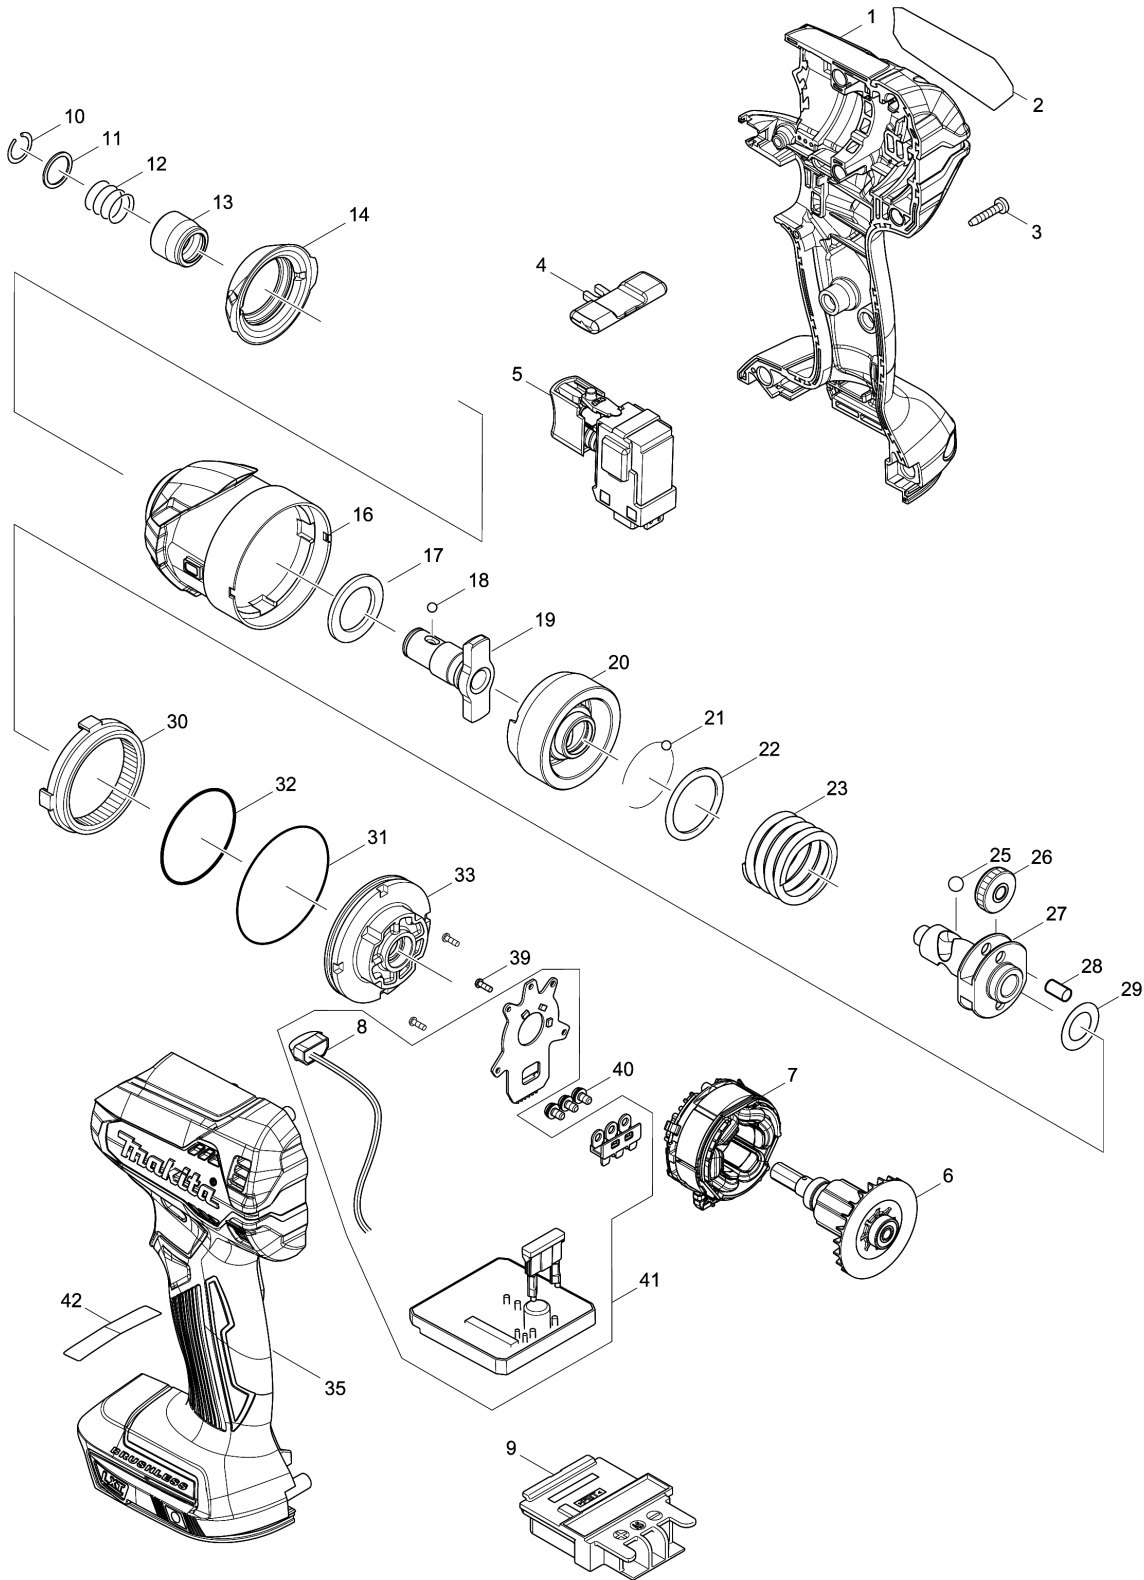

Model No.DTD153 CORDLESS IMPACT DRIVER

Model No.DTD153 CORDLESS IMPACT DRIVER

មុខ ទំនិញ	លេខផ្នែក	ព័ណ៌នា	I/C	Qty	New/Old	Sales	Purch.	Note
001	183E35-7	HOUSING SET		1				
C10	263005-3	RUBBER PIN 6		2				
C20	252126-6	HEX. LOCK NUT M4-7		2				
D10		INC. 35						
002	852K79-1	DTD153 NAME PLATE		1	*			
002-1	857L39-4	DTD153 NAME PLATE	S	1				
003	266429-2	TAPPING SCREW 3X16		9				
004	455053-8	F/R CHANGE LEVER		1				
005	143975-1	SWITCH COMPLETE		1	*			
005-1	141N42-0	SWITCH COMPLETE	O	1				
006	619404-1	ROTOR		1	*			
006-1	619404-1	ROTOR	O	1				
007	629224-5	STATOR		1				
008	620557-1	LED CIRCUIT		1				
009	643860-3	TERMINAL		1				
010	231951-8	RING SPRING 11		1				
011	267085-1	FLAT WASHER 12		1				
012	233005-7	COMPRESSION SPRING 13		1				
013	326072-0	BIT SLEEVE		1				
014	424888-8	BUMPER		1				
016	143957-3	HAMMER CASE COMPLETE		1				
017	261151-6	NYLON WASHER 19		1				
018	216040-0	STEEL BALL 3.5		2				
019	326576-2	ANVIL N		1				
020	326564-9	HAMMER		1				
021	216040-0	STEEL BALL 3.5		24				
022	267175-0	FLAT WASHER 24		1				
023	234251-5	COMPRESSION SPRING 25		1				
025	216041-8	STEEL BALL 5.6		2				
026	227362-3	SPUR GEAR 22		2				
027	326562-3	SPINDLE		1				
028	256253-1	PIN 5		2				
029	253314-8	THIN WASHER 15		1				
030	227378-8	INTERNAL GEAR 51		1				
031	213606-7	O RING 48		1				
032	213507-9	O RING 40		1				
033	143958-1	BEARING BOX COMPLETE		1				
035	183E35-7	HOUSING SET		1				
C10	263005-3	RUBBER PIN 6		2				
C20	252126-6	HEX. LOCK NUT M4-7		2				
D10		INC. 1						