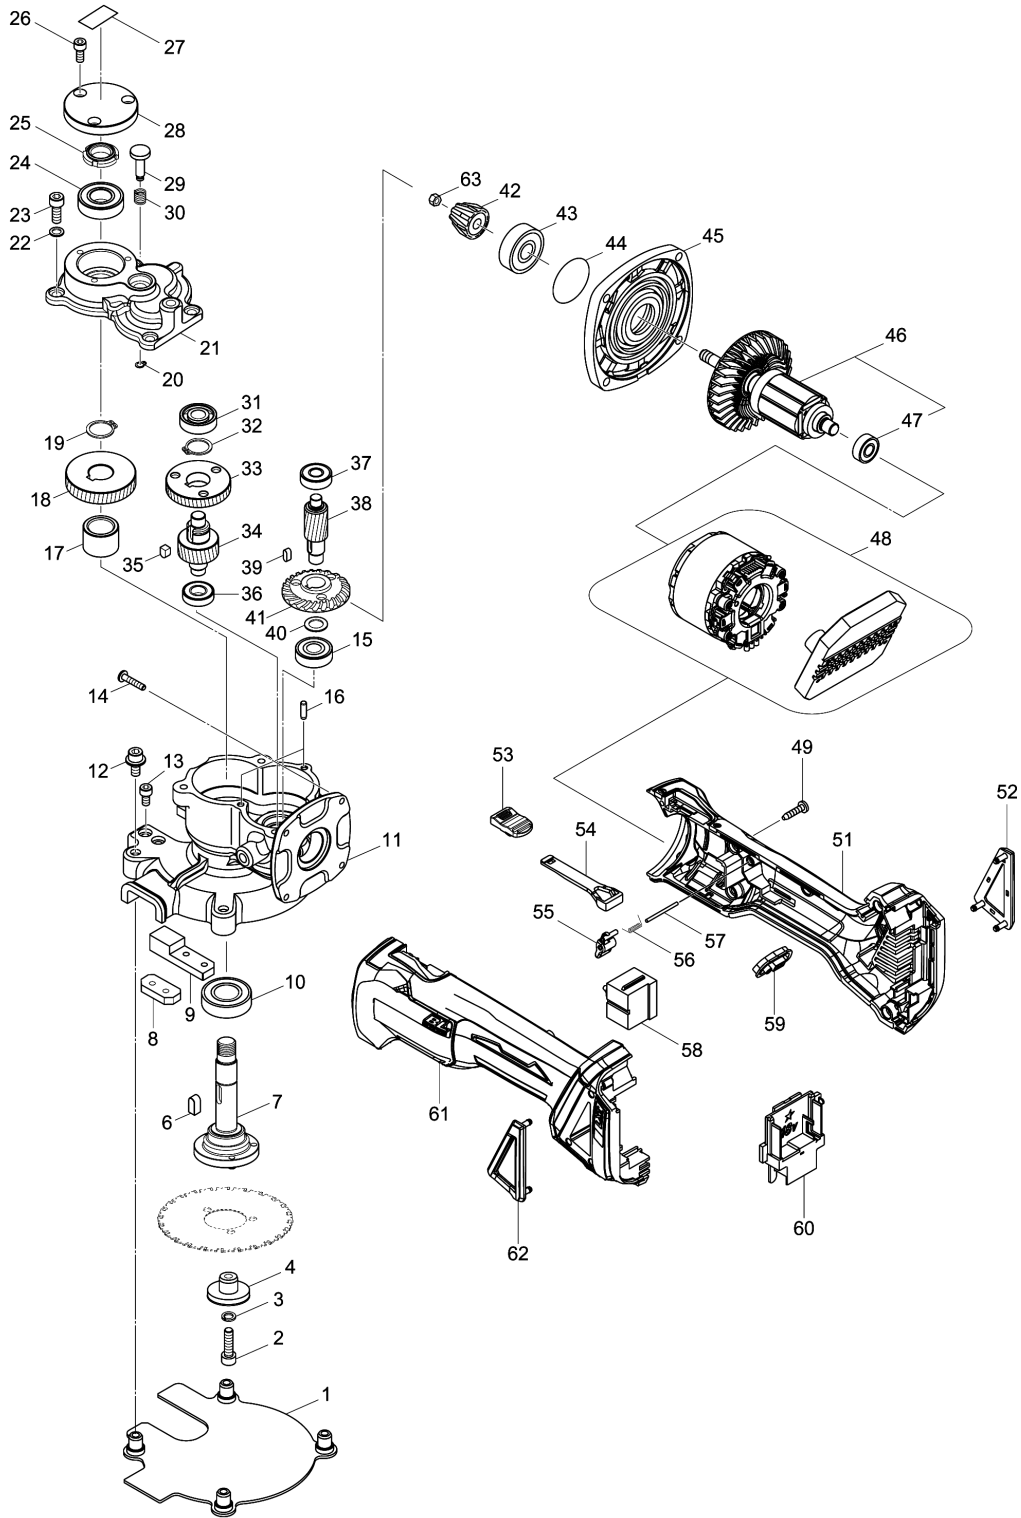

# Model No.DSC251 CORDLESS STEEL ROD CUTTER

Model No.DSC251 CORDLESS STEEL ROD CUTTER

មុខ ទំនិញ	លេខផ្នែក	ព័ណ៌នា	I/C	Qty	New/Old	Sales	Purch.	Note
001	SC09001030	TIPPED SAW COVER		1				
002	SC07513090	HEX. SOCKET HEAD BOLT M6X22		1				
003	SC07651310	SPRING WASHER 6		1				
004	SC03510960	BLADE GUIDE		1				
006	SC03701230	KEY		1				
007	SC09004230	SPINDLE (W/PIN)		1				
008	SC03510830	MATERIAL GUIDE B		1				
009	SC03510880	MATERIAL GUIDE A		1				
010	SC07101340	BALL BEARING 6003VV		1				
011	SC03252320	GEAR CASE		1				
012	SC07541020	GT CAP SCREW M6X14		4				
013	SC07512010	BOLT HB5X5		4				
014	SC07554120	TAPPING SCREW M4X30		4				
015	SC07101010	BALL BEARING 6000Z		1				
016	SC06601720	PIN 4X20		2				
017	SC03510860	GEAR29 COLLAR		1				
018	SC03607830	GEAR29		1				
019	SC07410100	CIRCLIP S17		1				
020	SC07411250	CIRCLIP STW5		1				
021	SC03252330	GEARCASE COVER		1				
022	SC00000066	WASHER 6		4				
023	SC07513020	BOLT HB6X15		4				
024	SC07000050	BALL BEARING 6002VV		1				
025	SC07700240	FINE U NUT M15X1		1				
026	SC00000059	HEX. SOCKET HEAD BOLT 5X12		3				
027	SC08014760	CAUTION LABEL		1				
028	SC03252370	SPINDLE COVER		1				
029	SC03510840	LOCK BUTTON		1				
030	SC04008350	LOCK SPRING		1				
031	SC07101010	BALL BEARING 6000Z		1				
032	SC00000378	CIRCLIP S16		1				
033	SC03607810	GEAR41		1				
034	SC03607820	GEAR16		1				
035	SC03701660	GEAR16 KEY		1				
036	SC07104010	BALL BEARING 6900ZZ		1				
037	SC07000040	BALL BEARING 608VV		1				
038	SC03607800	GEAR13		1				
039	SC03701670	GEAR KEY		1				
040	SC03301660	GEAR13 WASHER		1				
041	227502-3	SPIRAL BEVEL GEAR 39		1	*			