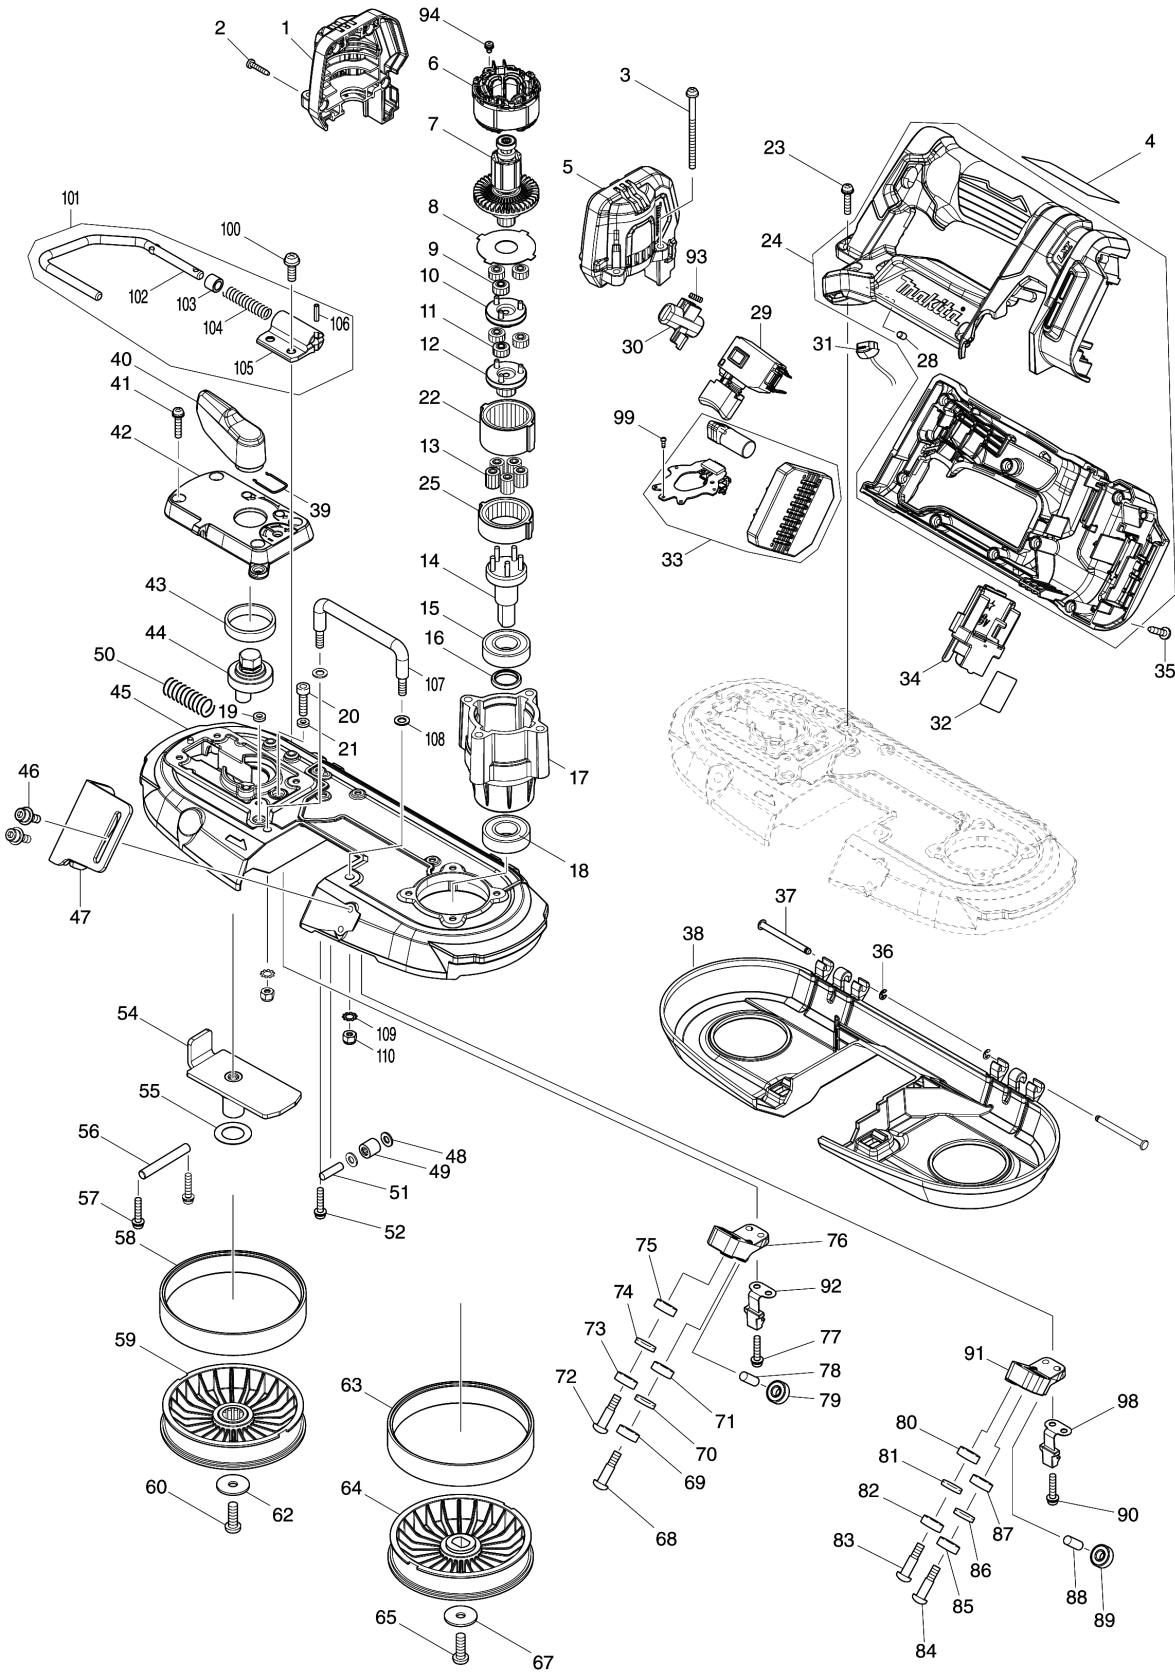

Model No.DPB184 CORDLESS PORTABLE BAND SAW

Model No.DPB184 CORDLESS PORTABLE BAND SAW

មុខ ទំនិញ	លេខផ្នែក	ព័ណ៌នា	I/C	Qty	New/Old	Sales	Purch.	Note
001	183P68-8	MOTOR HOUSING SET		1				
D10		INC. 5						
002	266130-9	វិស 3X16		4				
003	911188-0	វិសក្បាលម្នាក់ M4X60 WR		4				
004	857F40-3	DPB184 NAME PLATE		1				
005	183P68-8	MOTOR HOUSING SET		1				
D10		INC. 1						
006	629482-3	STATOR		1				
007	619628-9	ROTOR		1				
008	253474-6	LOCK WASHER		1				
009	226923-6	SPUR GEAR 13		3				
010	140M80-3	SPUR GEAR 14B COMPLETE		1				
011	226923-6	SPUR GEAR 13		3				
012	140M81-1	SPUR GEAR 16 COMPLETE		1				
013	226924-4	SPUR GEAR 11		5				
014	140T74-0	SPINDLE COMPLETE		1				
015	211247-3	BALL BEARING 6002DDW		1				
016	257348-3	វិញ 15		1				
017	319980-2	GEAR HOUSING		1				
018	211247-3	BALL BEARING 6002DDW		1				
019	262130-7	វិញ 4		1				
020	265382-9	ប៊ូឡុងក្បាលសោកាន់ M5X20		1				
021	262130-7	វិញ 4		1				
022	226921-0	INTERNAL GEAR 40		1				
023	911138-5	វិសក្បាលម្នាក់ M4X20 WR		4				
024	183R22-4	HANDLE SET		1				
C10	263005-3	កន្លាស់កៅស៊ូ 6		2				
D10		INC. 28						
025	226922-8	INTERNAL GEAR 39		1				
028	263027-3	កន្លាស់កៅស៊ូ 4		1				
029	651486-7	SWITCH C3JW-4B-R		1				
030	412551-5	LOCK OFF BUTTON		1				
031	620521-2	សៀត្រី Led		1				
032	857F47-9	DPB184 SERIAL NO. LABEL		1				
033	620D05-4	CONTROLLER		1				
034	643874-2	ដូមីណូ		1				
035	266130-9	វិស 3X16		8				
036	961017-7	វិញទប់ (EXT) E-3		2				
037	256689-4	កន្លាស់ក្បាល 4		2				
038	412550-7	WHEEL COVER		1				
039	231955-0	វិសវិង 12		1				