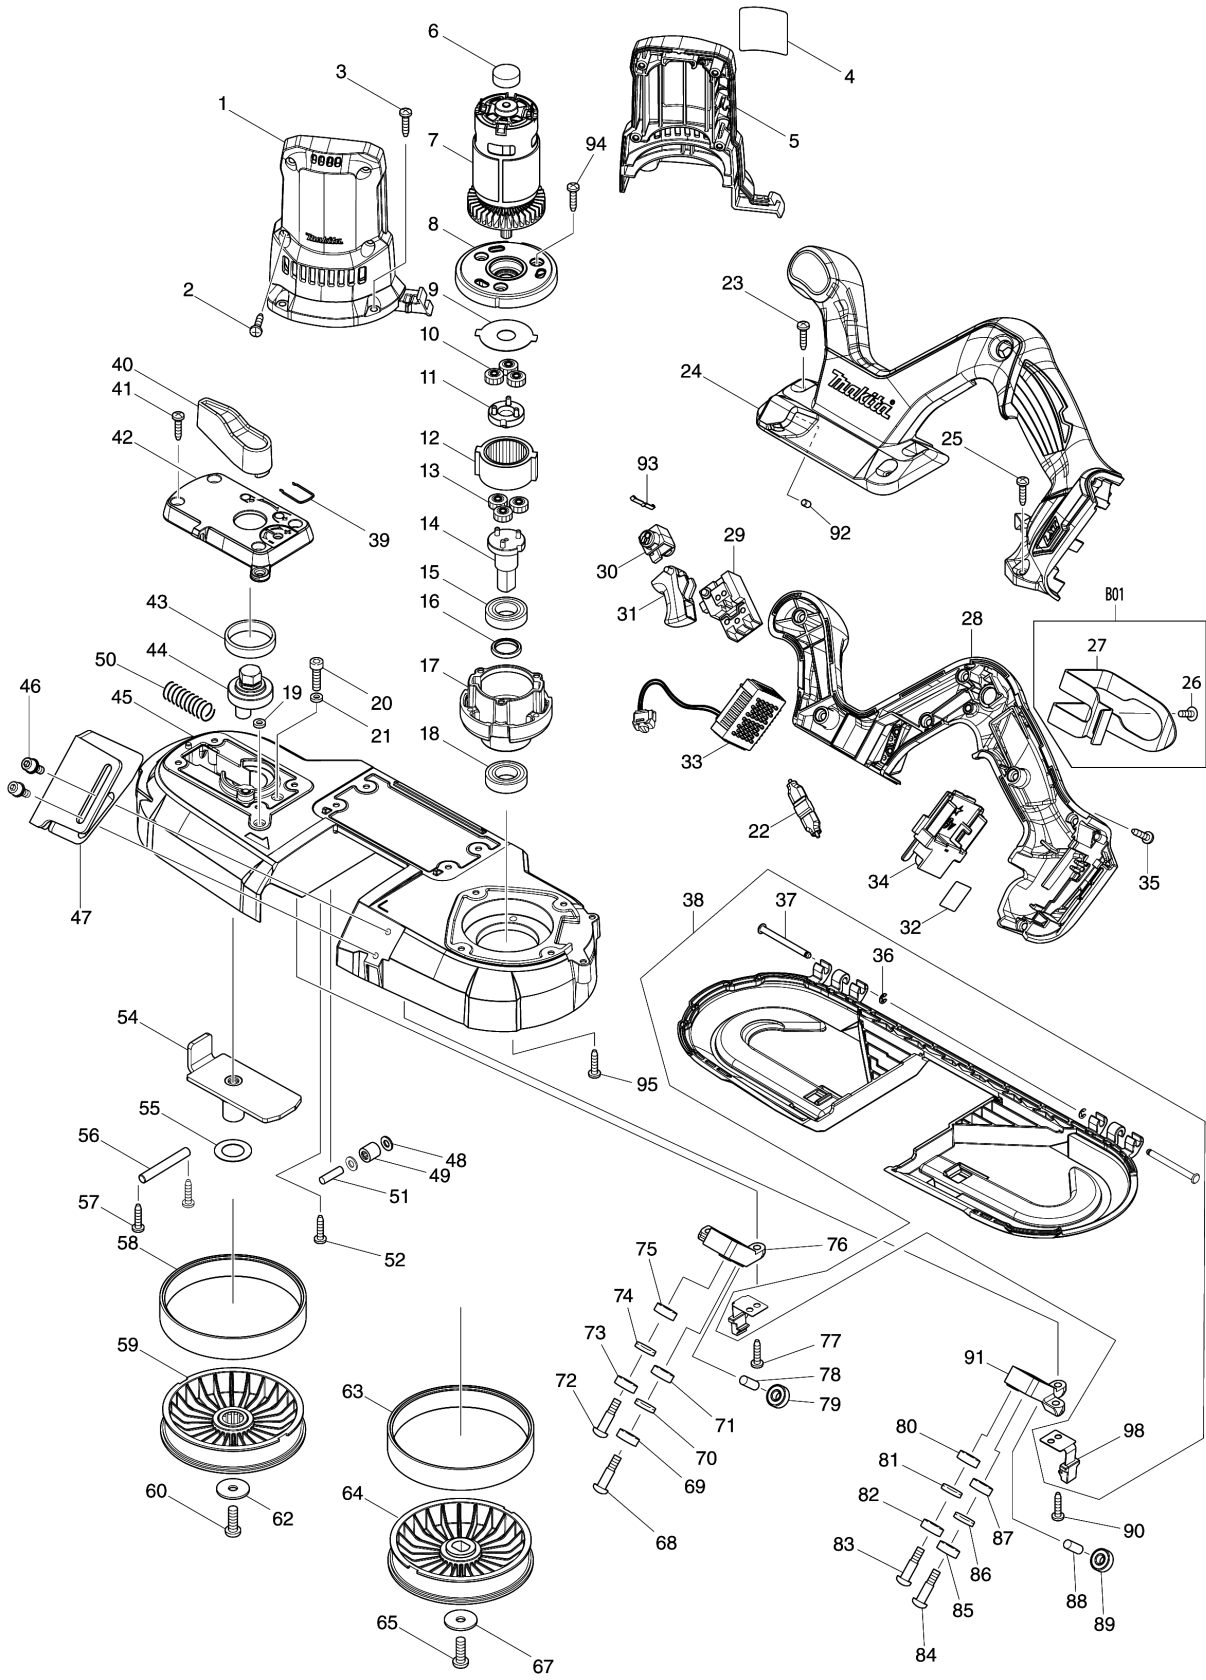

Model No.DPB182 CORDLESS PORTABLE BAND SAW

Model No.DPB182 CORDLESS PORTBABLE BAND SAW

មុខ ទំនិញ	លេខផ្នែក	ព័ណ៌នា	I/C	Qty	New/Old	Sales	Purch.	Note
001	187711-5	ឈុតសម្បកម៉ូទ័រ		1	*			
D10		INC. 5			*			
001-1	187711-5	ឈុតសម្បកម៉ូទ័រ	>	1				
D10		INC. 5						
002	266326-2	វិស 4X18		4				
003	266034-5	វិស 4X16		4				
004	855M88-1	DPB182 NAME PLATE		1	*			
004-1	855M88-1	DPB182 NAME PLATE	<	1				
005	187711-5	ឈុតសម្បកម៉ូទ័រ		1	*			
D10		INC. 1			*			
005-1	187711-5	ឈុតសម្បកម៉ូទ័រ	>	1				
D10		INC. 1						
006	421940-3	CAP		1				
007	629402-7	DC MOTOR		1				
008	454650-7	គម្របប្រអប់ពីញ៉ង		1				
009	267855-8	រឹងចាក់សោ		1				
010	227331-4	ពីញ៉ង 14		3				
011	144386-3	ពីញ៉ង 7 ពេញលេញ		1				
012	227332-2	ពីញ៉ងខាងក្នុង 36		1				
013	226900-8	SPUR GEAR 14		3	*			
013-1	227820-9	SPUR GEAR 14	<	3				
014	140J06-7	SPINDLE COMPLETE		1				
015	211242-3	BALL BEARING 6902ZZ		1	*			
015-1	210153-9	BALL BEARING 6902ZZ	O	1				
016	257348-3	វិញ 15		1				
017	319793-1	GEAR HOUSING		1				
018	211242-3	BALL BEARING 6902ZZ		1	*			
018-1	210153-9	BALL BEARING 6902ZZ	O	1				
019	262130-7	វិញ 4		1				
020	265382-9	ប៊ូឡុងក្បាលសោកាន់ M5X20		1				
021	262130-7	វិញ 4		1				
023	266034-5	វិស 4X16		4				
024	187763-6	HANDLE SET		1				
C10	252126-6	HEX. LOCK NUT M4-7		2				
C20	263005-3	កន្លាស់កៅស៊ូ 6		2				
D10		INC. 28						
025	266034-5	វិស 4X16		2				
028	187763-6	HANDLE SET		1				
C10	252126-6	HEX. LOCK NUT M4-7		2				
C20	263005-3	កន្លាស់កៅស៊ូ 6		2				
D10		INC. 24						