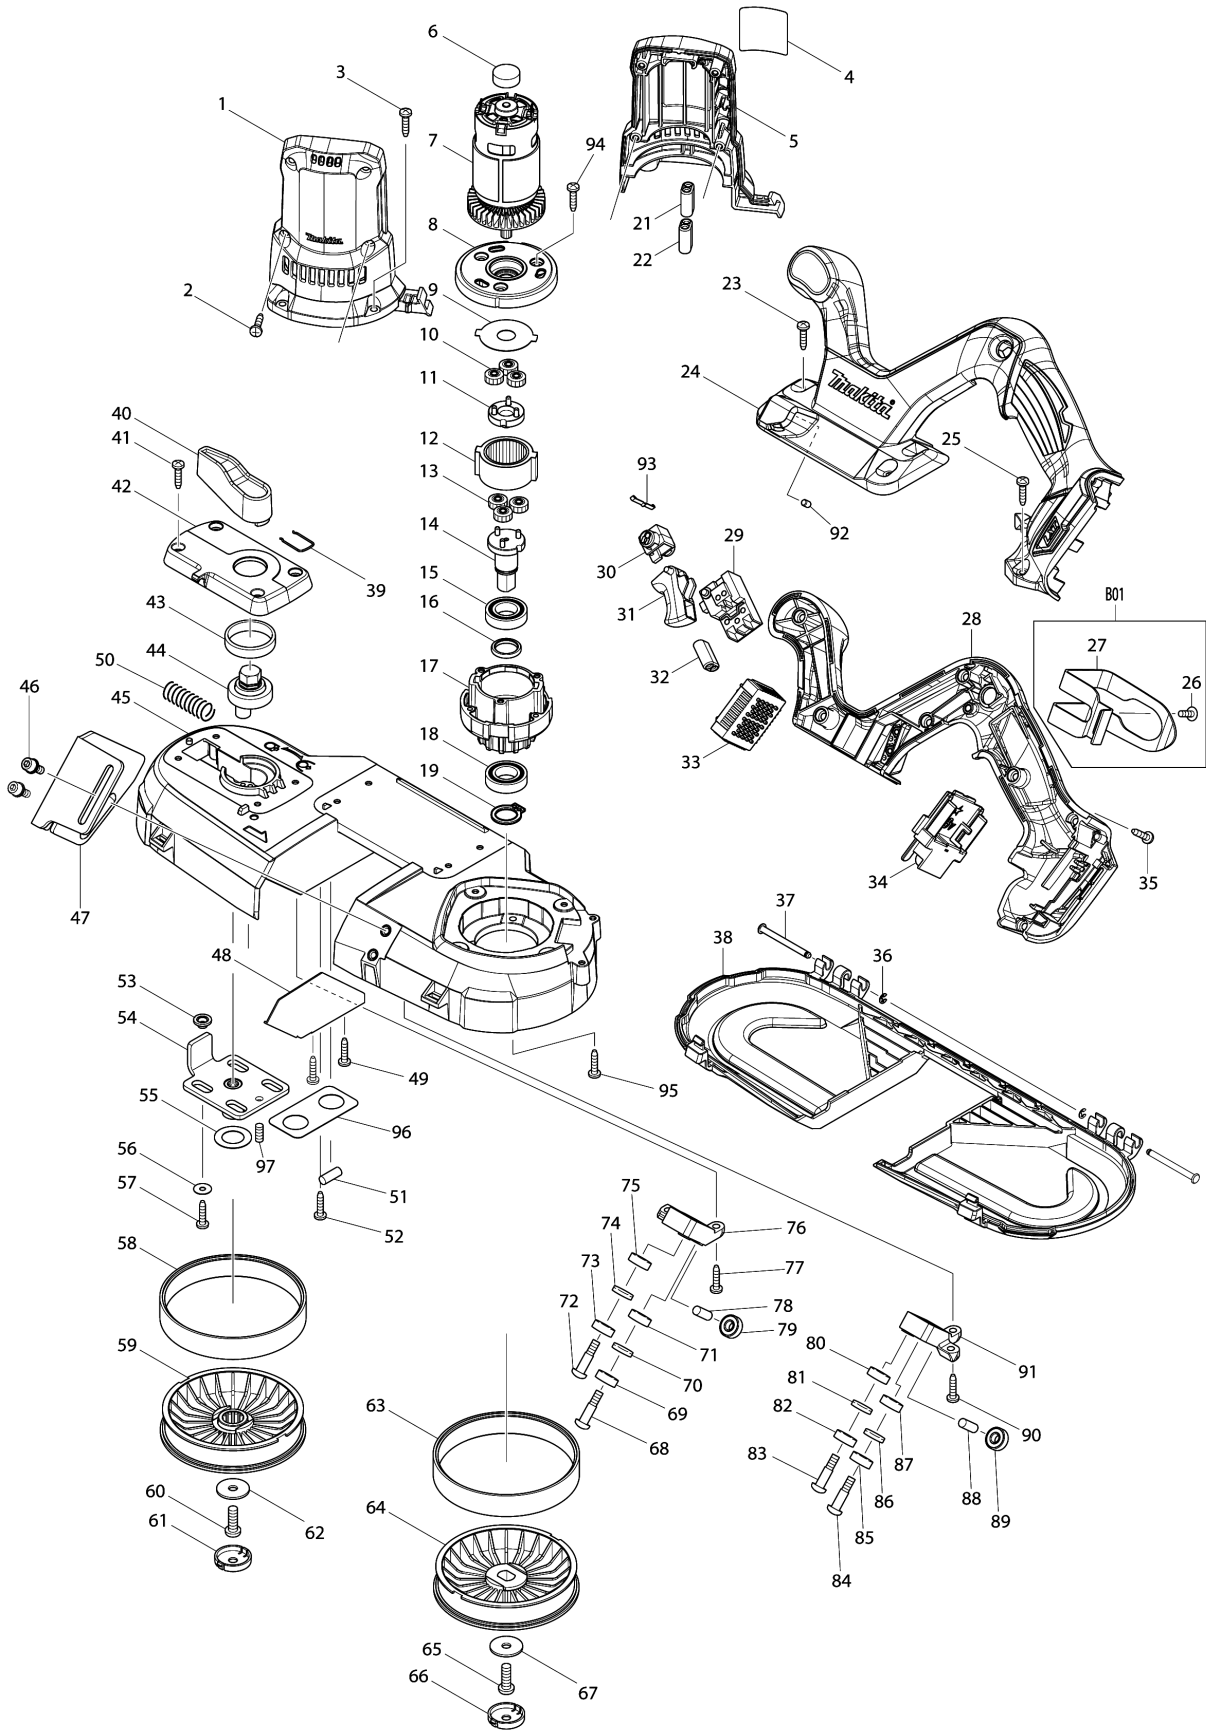

Model No.DPB181 CORDLESS PORTABLE BAND SAW

Model No.DPB181 CORDLESS PORTABLE BAND SAW

មុខ ទំនិញ	លេខផ្នែក	ព័ណ៌នា	I/C	Qty	New/Old	Sales	Purch.	Note
001	187711-5	ឈុតសម្បកម៉ូទ័រ		1	*			
D10		INC. 5			*			
001-1	187711-5	ឈុតសម្បកម៉ូទ័រ	>	1				
D10		INC. 5						
002	266326-2	វិស 4X18		4				
003	266326-2	វិស 4X18		4				
004	814X89-4	ផ្លាកឈ្មោះ: DPB181		1	*			
004-1	814X89-4	ផ្លាកឈ្មោះ: DPB181	<	1				
005	187711-5	ឈុតសម្បកម៉ូទ័រ		1	*			
D10		INC. 1			*			
005-1	187711-5	ឈុតសម្បកម៉ូទ័រ	>	1				
D10		INC. 1						
006	421940-3	CAP		1				
007	629994-6	ម៉ូទ័រ dc		1				
008	454650-7	គម្របប្រអប់ពីញ៉ង		1				
009	267855-8	រឹងចាក់សោ		1				
010	227331-4	ពីញ៉ង 14		3				
011-1	144386-3	ពីញ៉ង 7 ពេញលេញ		1				
012	227332-2	ពីញ៉ងខាងក្នុង 36		1				
013	227331-4	ពីញ៉ង 14		3				
014	142356-6	ប្រល្លញ		1				
015	211242-3	BALL BEARING 6902ZZ		1				
016	257348-3	វិញ 15		1				
017-1	455790-4	ប្រអប់ពីញ៉ង		1				
018	211242-3	BALL BEARING 6902ZZ		1				
019	961055-9	ប្រែរ (ext) S-15		1				
023	266326-2	វិស 4X18		4				
024	187762-8	ឈុតដៃកាន់		1				
C10	252126-6	HEX. LOCK NUT M4-7		2				
C20	263005-3	កន្លាស់កៅស៊ូ 6		2				
D10		INC. 28						
025	266326-2	វិស 4X18		2				
028	187762-8	ឈុតដៃកាន់		1				
C10	252126-6	HEX. LOCK NUT M4-7		2				
C20	263005-3	កន្លាស់កៅស៊ូ 6		2				
D10		INC. 24						
029	650705-8	កុងតាក់ TG73BDS-1		1				
030	419504-5	LOCK OFF BUTTON		1				
031	454651-5	គន្លឹះកុងតាក់		1				
033-2	632L42-4	សំណុំដុំបញ្ជា		1				
C11	654208-4	កូសខ្សែភ្លើង		1				