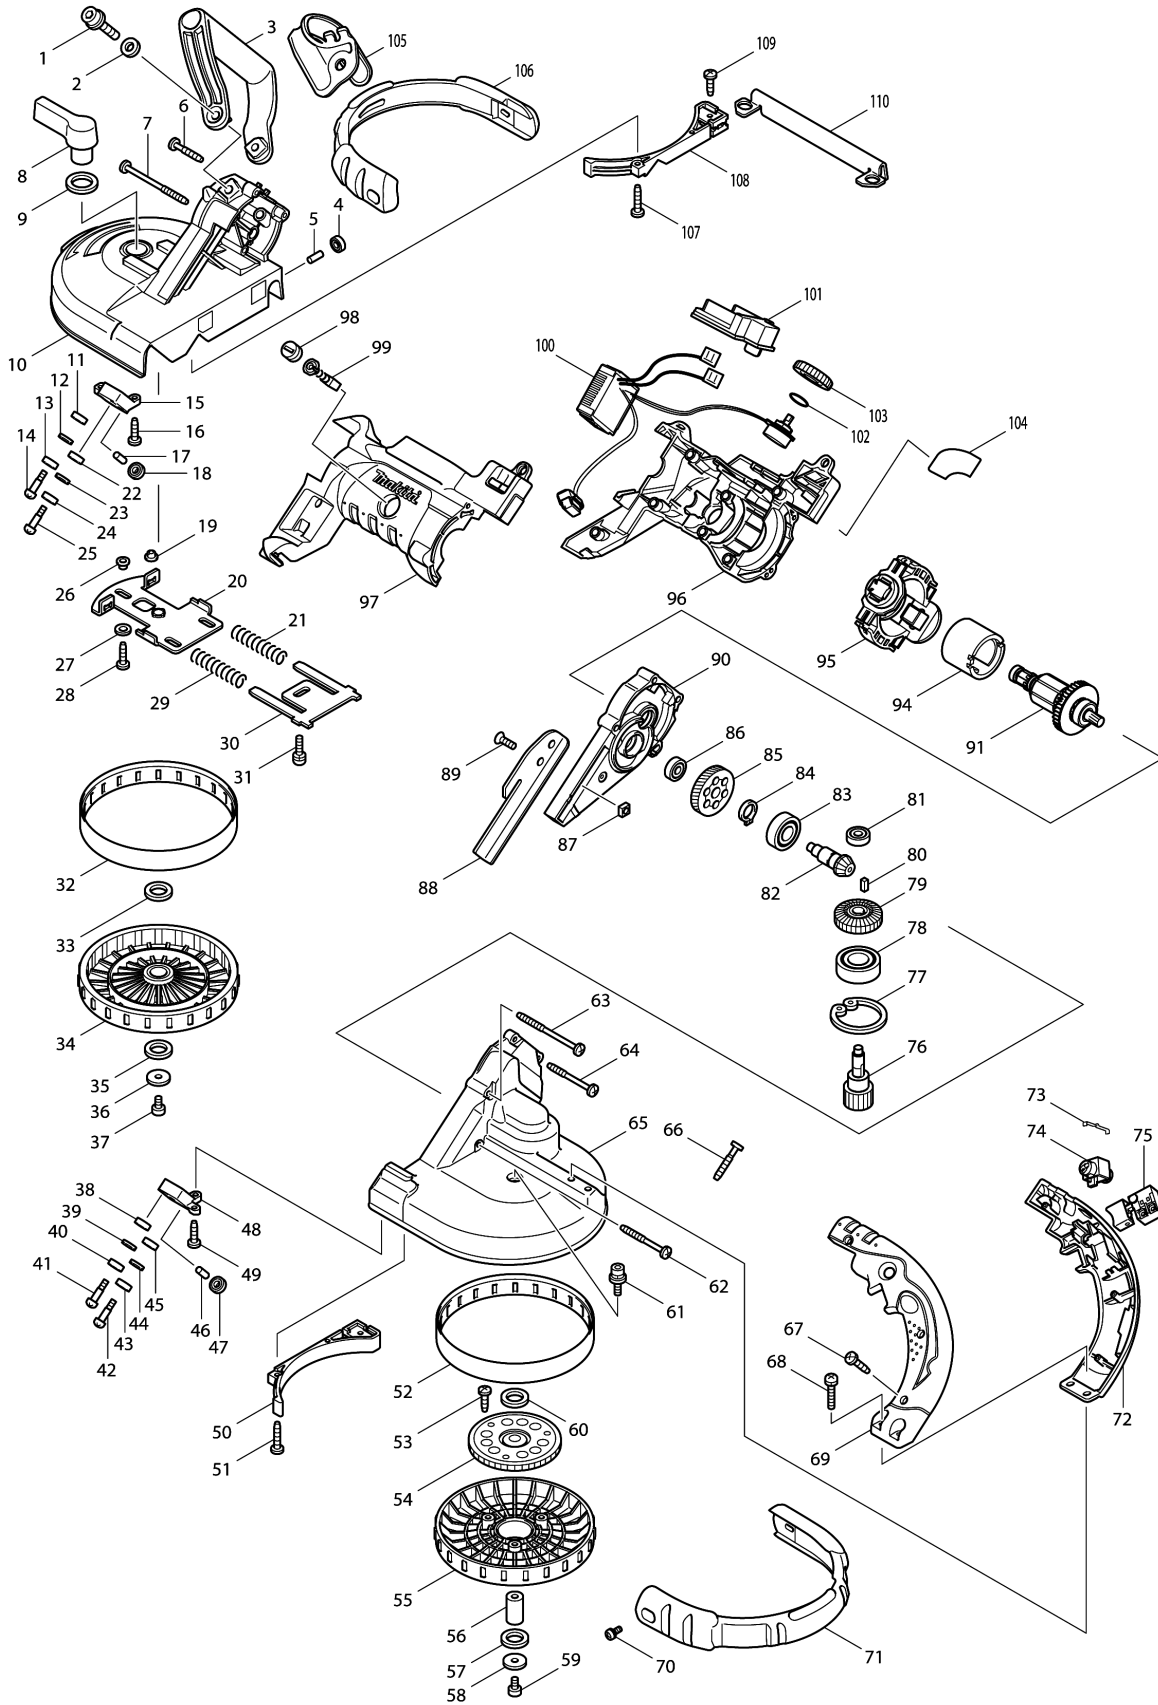

Model No.DPB180 CORDLESS PORTABLE BAND SAW