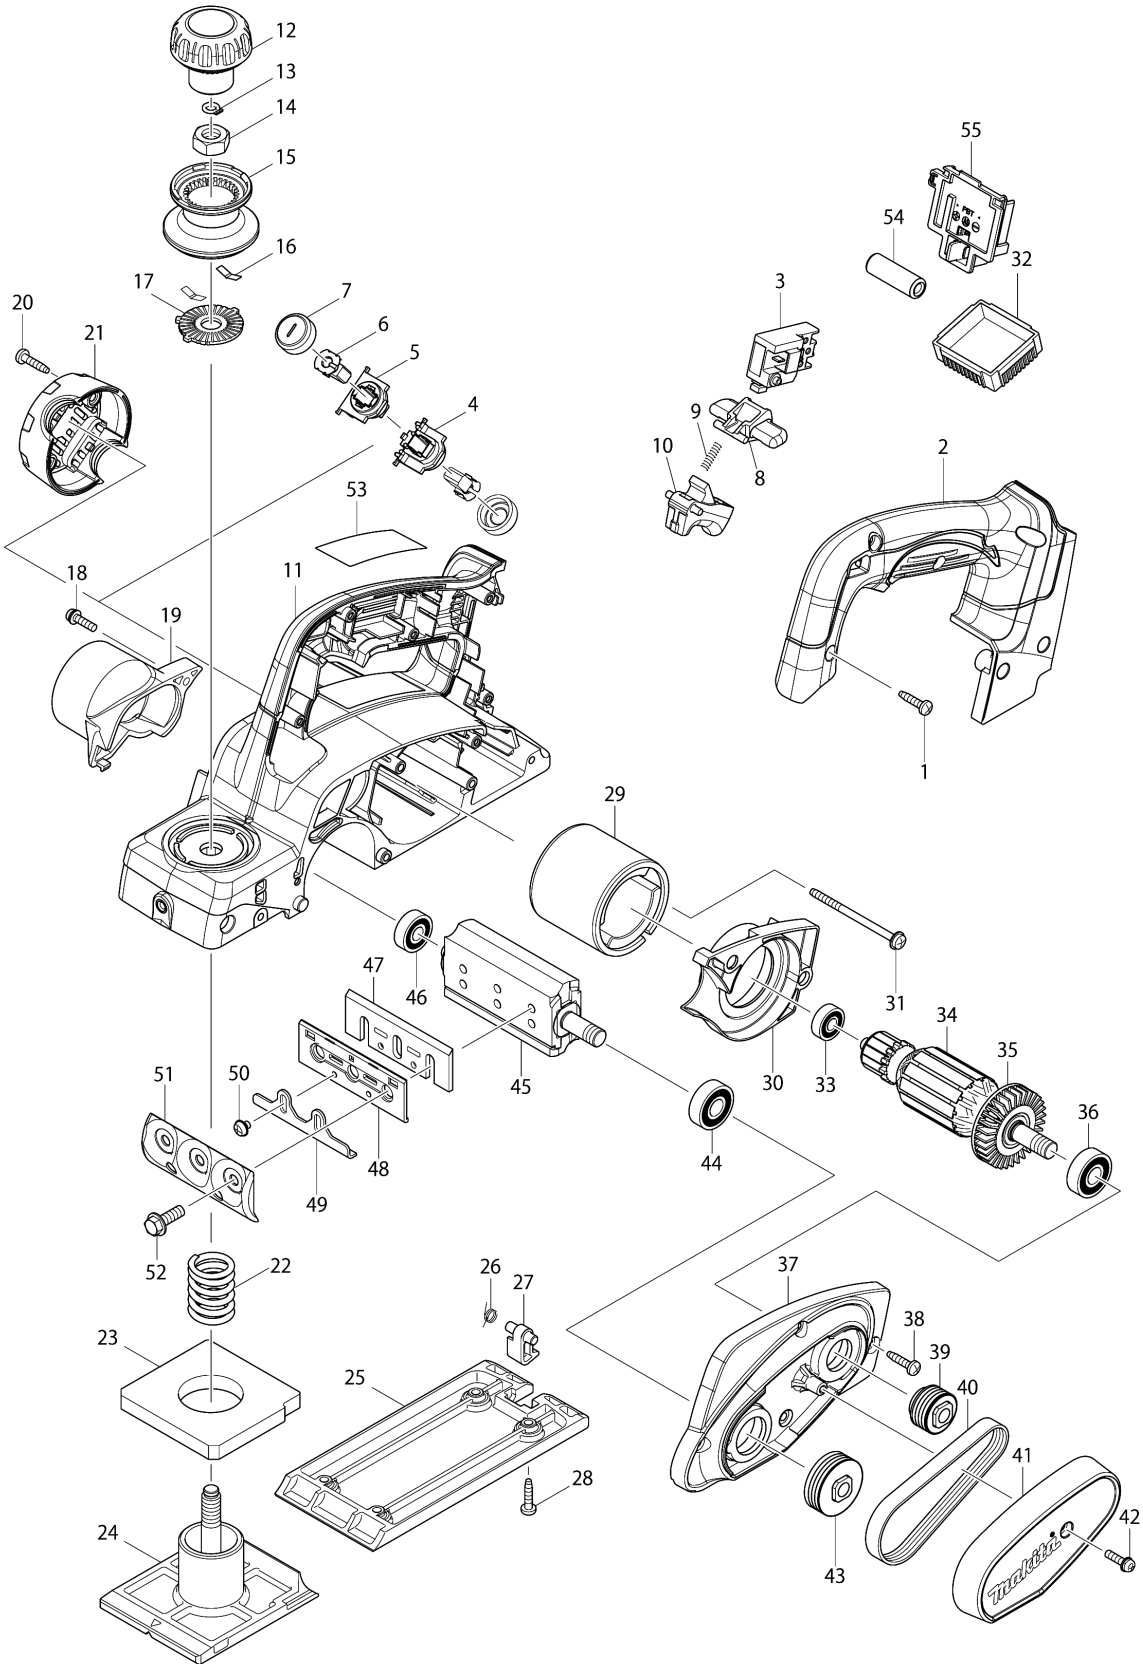

Model No.DKP180 82MM CORDLESS PLANER

Model No.DKP180 82MM CORDLESS PLANER

មុខ ទំនិញ	លេខផ្នែក	ព័ណ៌នា	I/C	Qty	New/Old	Sales	Purch.	Note
001-1	265652-6	វិស 4X18		6				
002	140905-3	គម្របដែកាន់		1				
C10	263005-3	កន្លាស់កៅស៊ូ 6		1				
003	650631-1	កុងតាក់		1				
004	643872-6	ជើងទប់ធ្យូង		1				
005	643873-4	ជើងទប់ធ្យូង		1				
006	195022-4	ធ្យូង		1				
007	643829-7	HOLDER CAP		2				
008	419664-3	គន្លឹះបិទសោរ		1				
009-1	231469-9	វិសរបង្កាប់ 4		2				
010	419665-1	គន្លឹះកុងតាក់		1				
011	140904-5	តូចម្យង		1				
C10	263005-3	កន្លាស់កៅស៊ូ 6		1				
012	451328-3	គម្របឧបករណ៍សម្រាប់ កាន់មូល		1				
013	961004-6	ប្រែរ (ext) S-8		1				
014	264028-4	HEX. NUT M10		1				
015-1	452480-0	ឧបករណ៍សម្រាប់កាន់មូល		1				
016	232185-6	សន្លឹកជន្លៀស		2				
017-1	346110-2	បន្ទះសាបាប		1				
018	911128-8	វិសក្បាលម្នាក់ M4X16 WR		1				
019	451393-2	គម្របបន្ទះដែក		1				
020-1	265652-6	វិស 4X18		2				
021	419281-9	គម្របខាងក្រោយ		1				
022	231004-3	វិសរបង្កាប់ 18		1				
023	421007-7	ទ្រនាប់កៅស៊ូ		1				
024	319011-7	បាតខាងមុខ		1				
025	319009-4	បាត		1				
026	231698-4	វិសរបង្កើង 7		1				
027	451392-4	ជើងទប់		1	*			
027-1	413L64-1	FOOT	<	1				
028-1	265652-6	វិស 4X18		4	*			
028-2	266326-2	វិស 4X18	O	4				
029	638571-3	សំណុំ yoke		1				
030	452479-5	សន្ទះការពារ		1				
031	266292-3	វិស 4X65		2				
032	620264-6	ដុំបញ្ជា		1	*			
032-1	620G74-3	CONTROLLER	<	1				
033	210017-7	BALL BEARING 607DDW		1				
034	519272-1	សំណុំដុំភ្លើង DC18V		1				
D10		INC. 33,35,36						