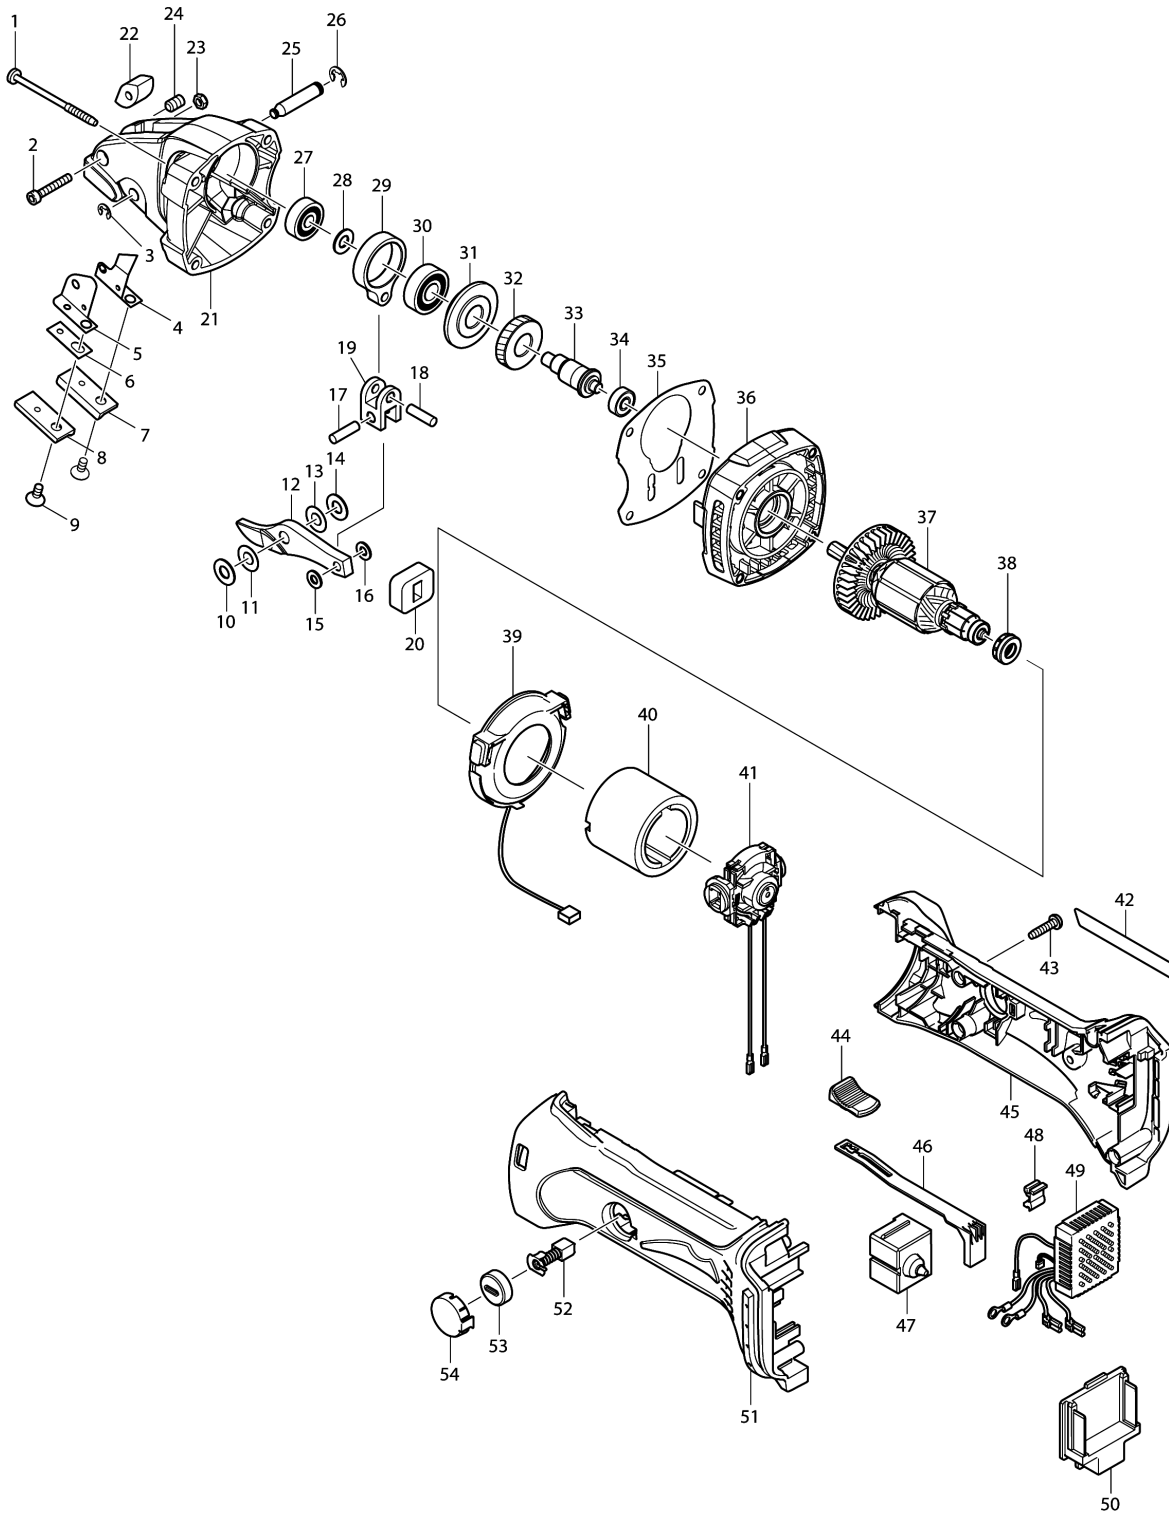

Model No.DJS161 CORDLESS STRAIGHT SHEAR 1.6MM

Model No.DJS161 CORDLESS STRAIGHT SHEAR 1.6MM

មុខ ទំនិញ	លេខផ្នែក	ព័ណ៌នា	I/C	Qty	New/Old	Sales	Purch.	Note
001	266091-3	វិស 4X50		4				
002	922147-9	ប៊ូឡុងក្បាលសោកាន់ M4X25		1				
003	961011-9	វិញទប់ (EXT) E-4		1				
004	346131-4	បន្ទះរំកិល R		1				
005	343480-0	បន្ទះរំកិល L		1				
006	343481-8	SPACER		1				
007	792533-6	ឈុតផ្តេច់ហៀង R/L		1				
009	251951-2	វិសក្បាលសោកាន់ M5X10		2				
010	261065-9	រឹងទប់ 7		1	*			
010-1	261065-9	រឹងទប់ 7	O	1	*			
010-2	261065-9	រឹងទប់ 7	O	1				
011	253338-4	កាក់ស្តើង 7		1				
012	792534-4	ផ្នែកកំបិតនៅកណ្តាល (1 គ្រាប់)		1				
013	253338-4	កាក់ស្តើង 7		1				
014	261065-9	រឹងទប់ 7		1	*			
014-1	261065-9	រឹងទប់ 7	O	1	*			
014-2	261065-9	រឹងទប់ 7	O	1				
015	267010-2	កាក់សំប៉ែត 5		1				
016	267010-2	កាក់សំប៉ែត 5		1				
017	256155-1	កន្លាស់ 5		1				
018	256155-1	កន្លាស់ 5		1				
019	331329-6	គន្លឹះភ្ជាប់		1				
020	423118-4	គម្របការពារចូលី		1				
021	140130-6	សម្បកដែករ៉ែ		1				
022	325727-4	ដុំទប់		1				
023	252083-8	HEX. LOCK NUT M4-7		1				
024	266085-8	ឈុតវិសក្បាលសោកាន់ (ចុងរាប) M6X10		1				
025	256733-7	កន្លាស់ទប់ 7		1				
026	961012-7	វិញទប់ (EXT) E-6		1				
027	210023-2	BALL BEARING 627DDW		1				
028	253133-2	កាក់សំប៉ែត 7		1				
029	331273-7	រធារ		1				
030	210067-2	BALL BEARING 6000ZZ		1				
031	325716-9	រឹងវិស		1				
032	227716-4	ពីញ៉ុងបញ្ជិត 34		1				
033	325715-1	CRANK SHAFT		1				
034	210033-9	BALL BEARING 696ZZ		1				
035	442150-9	ទ្រនាប់ប្រេង		1				
036	140131-4	ប្រអប់ពីញ៉ុង		1				
037	619249-7	ដុំភ្លើង		1				