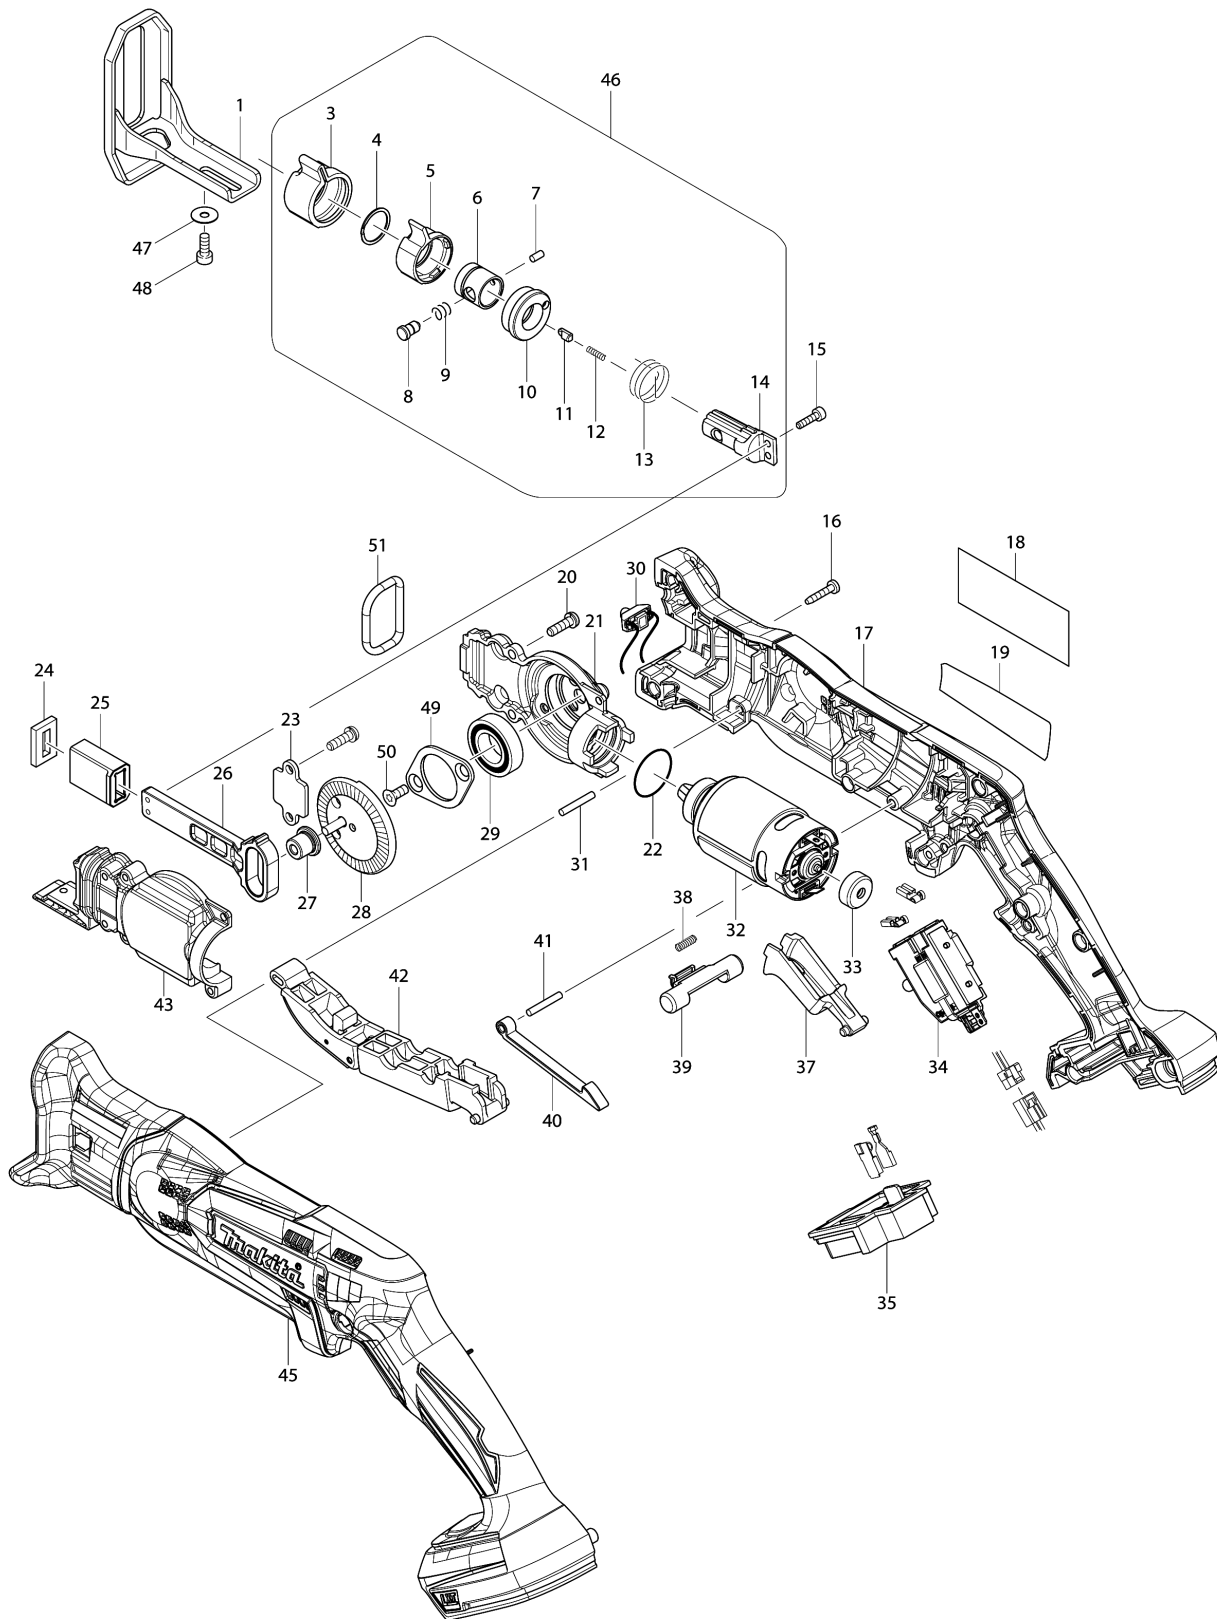

Model No.DJR183 CORDLESS RECIPRO SAW

Model No.DJR183 CORDLESS RECIPRO SAW

មុខ ទំនិញ	លេខផ្នែក	ព័ណ៌នា	I/C	Qty	New/Old	Sales	Purch.	Note
001	165740-8	SHOE		1				
003	424466-4	ឧបករណ៍ការពារ		1				
004	257981-1	រឹងចាក់សោ 16		1				
005	310496-0	បំពង់ដុំដំណើរការ		1				
006	331963-2	បំពង់ទប់		1				
007	268094-3	កន្លាស់ 3		1				
008	256492-3	កន្លាស់ក្បាល 5		1				
009	233345-3	វិស័របង្គាប់ 6		1				
010	453071-0	បំពង់ភ្ជាប់		1				
011-2	310912-2	PUSH PIN		1				
012-1	232472-3	COMPRESSION SPRING 2		1				
013	233594-2	វិស័របន្លឹង 17		1				
014	326113-2	BLADE GUIDE		1				
015	265910-0	ប៊ូឡុងក្បាលសោតាន់ M3X12		2				
016	266429-2	វិស 3X16		10				
017	187760-2	ឈុតសម្បក		1				
C10	263005-3	កន្លាស់កៅស៊ូ 6		2				
C20	423475-0	SPONGE SHEET		1				
D10		INC. 45						
019	814V98-1	ផ្លាកឈ្មោះ DJR183		1				
020	266747-8	វិសក្បាលម្នាក់ M4X14 WM		5				
021	319060-4	ប្រអប់ពីញ៉ង		1				
022	213961-7	វិញ្ញាងអក្សរ O 22		1				
023	346525-3	បន្ទះ		1				
024	443185-3	រឹងហ្វីក្រូ		1				
025	313220-0	SLIDER GUIDE		1				
026	313271-3	SLIDER		1				
027	313270-5	បំពង់ 4		1				
028	142284-5	ពីញ៉ង		1				
029	211242-3	BALL BEARING 6902ZZ		1				
030	620237-9	សៀគ្វី Led		1				
031	256158-5	កន្លាស់ 3		1				
032	629105-3	ម៉ូទ័រ dc		1				
033	424467-2	CAP		1				
034	650712-1	កុងតាក់ C3HY-1A-PRLMS		1				
035	643852-2	ដូមីណូ		1				
037	453072-8	គន្លឹះកុងតាក់ R		1				
038	233438-6	វិស័របង្គាប់ 4		1				
039	454661-2	គន្លឹះបិទសោរ R		1				
040	313219-5	គន្លឹះភ្ជាប់		1				
041	256158-5	កន្លាស់ 3		1				