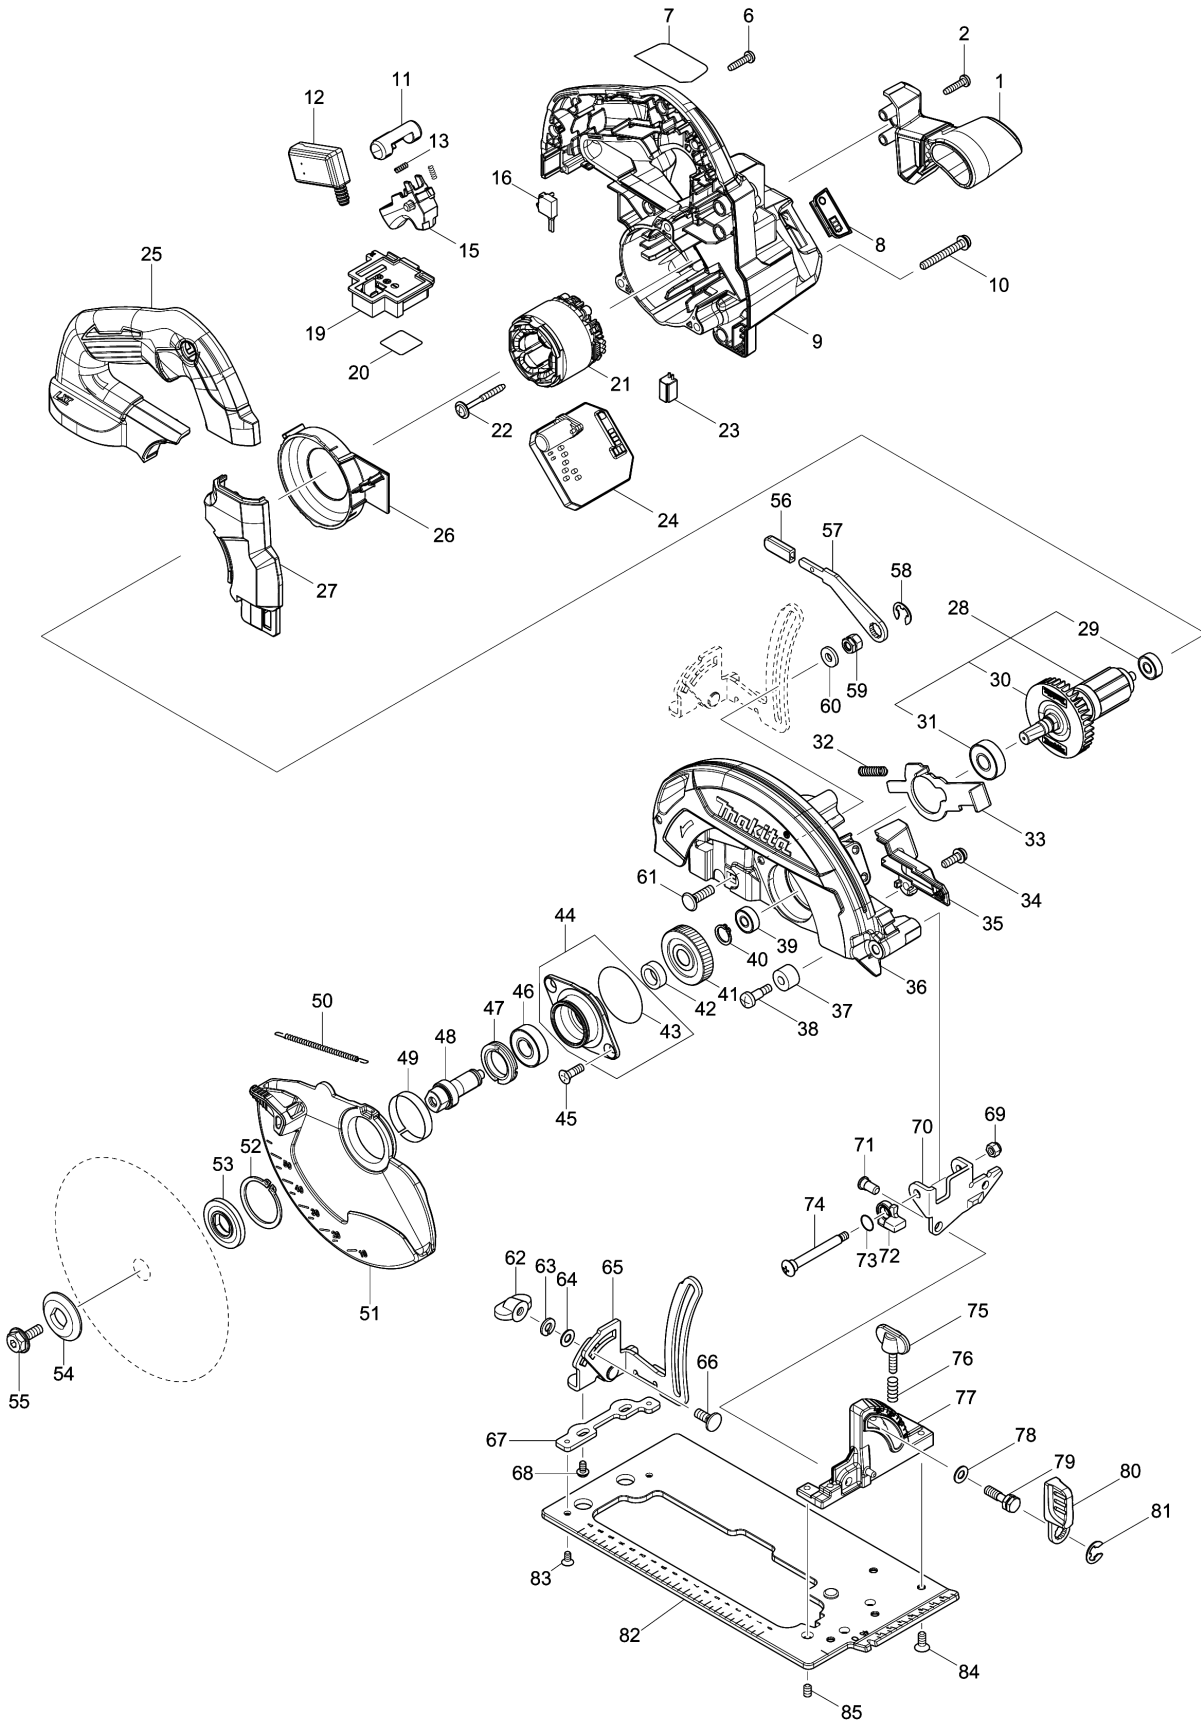

Model No.DHS660 165MM CORDLESS CIRCULAR SAW

Model No.DHS660 165MM CORDLESS CIRCULAR SAW

មុខ ទំនិញ	លេខផ្នែក	ព័ណ៌នា	I/C	Qty	New/Old	Sales	Purch.	Note
001	458590-1	ដងគ្រឿងបន្លាស់មុខ		1				
002	265995-6	វិស 4X18		1				
006	265995-6	វិស 4X18		7				
007	854N75-3	ផ្លាកឈ្មោះ DHS660		1				
008	144251-6	បន្ទះភ្លើងសញ្ញា		1				
009	140C48-9	សម្បកម៉ូទ័រ		1				
C10	263005-3	កន្តាស់កៅស៊ូ 6		2				
010	911263-2	វិសក្បាលម្នាក់ M5X40 WR		3				
011	419704-7	LOCK OFF BUTTON		1				
012	651083-9	កុងតាក់ C3XA-1PSPM		1				
013	231433-0	វិសរបង្គាប់ 4		2				
015	458594-3	គន្លឹះកុងតាក់		1				
016	632L80-6	សំណុំកុងតាក់		1				
019	644809-6	ដូមីណូ		1				
020	854N80-0	ស្លាកសញ្ញាលេខសេរី DHS660		1				
021	629362-3	ស្នាមទ័រ		1	*			
021-1	629B61-9	STATOR	S	1				
022	251517-8	វិស 4X40		2				
023	620936-3	សៀគ្វី Led		1				
024-1	620A72-1	CONTROLLER		1	*			
024-2	620K98-3	CONTROLLER	S	1				
025	458584-6	គម្របដៃកាន់		1				
026	458586-2	សន្ទះការពារ		1				
027	458592-7	គម្រប		1				
028	519527-4	សំណុំរ៉ូតទ័រ		1				
D10		INC. 29-31						
029	211012-0	BALL BEARING 606ZZ		1				
030	240045-8	កង្ហារ 55		1				
031	210059-1	BALL BEARING 6000DDW		1				
032-1	233342-9	វិសរបង្គាប់ 6		1				
033	347400-6	SHAFT LOCK		1				
034	911223-4	វិសក្បាលម្នាក់ M5X16 WR		1				
035	458589-6	បំពង់		1				
036	140D07-9	ប្រអប់ផ្លែ		1				
C10	213821-3	វិញ្ញាងអក្សរ O 26		1				
037	262511-5	បំពង់កៅស៊ូ 6		1				
038	265115-2	វិស M5X19		1				
039	211012-0	BALL BEARING 606ZZ		1				
040	961052-5	ប្រែរ (ext) S-12		1				
041	226192-9	ពិញ្ញាងបញ្ជីត 49		1				
042	257173-2	វិញ 12		1				