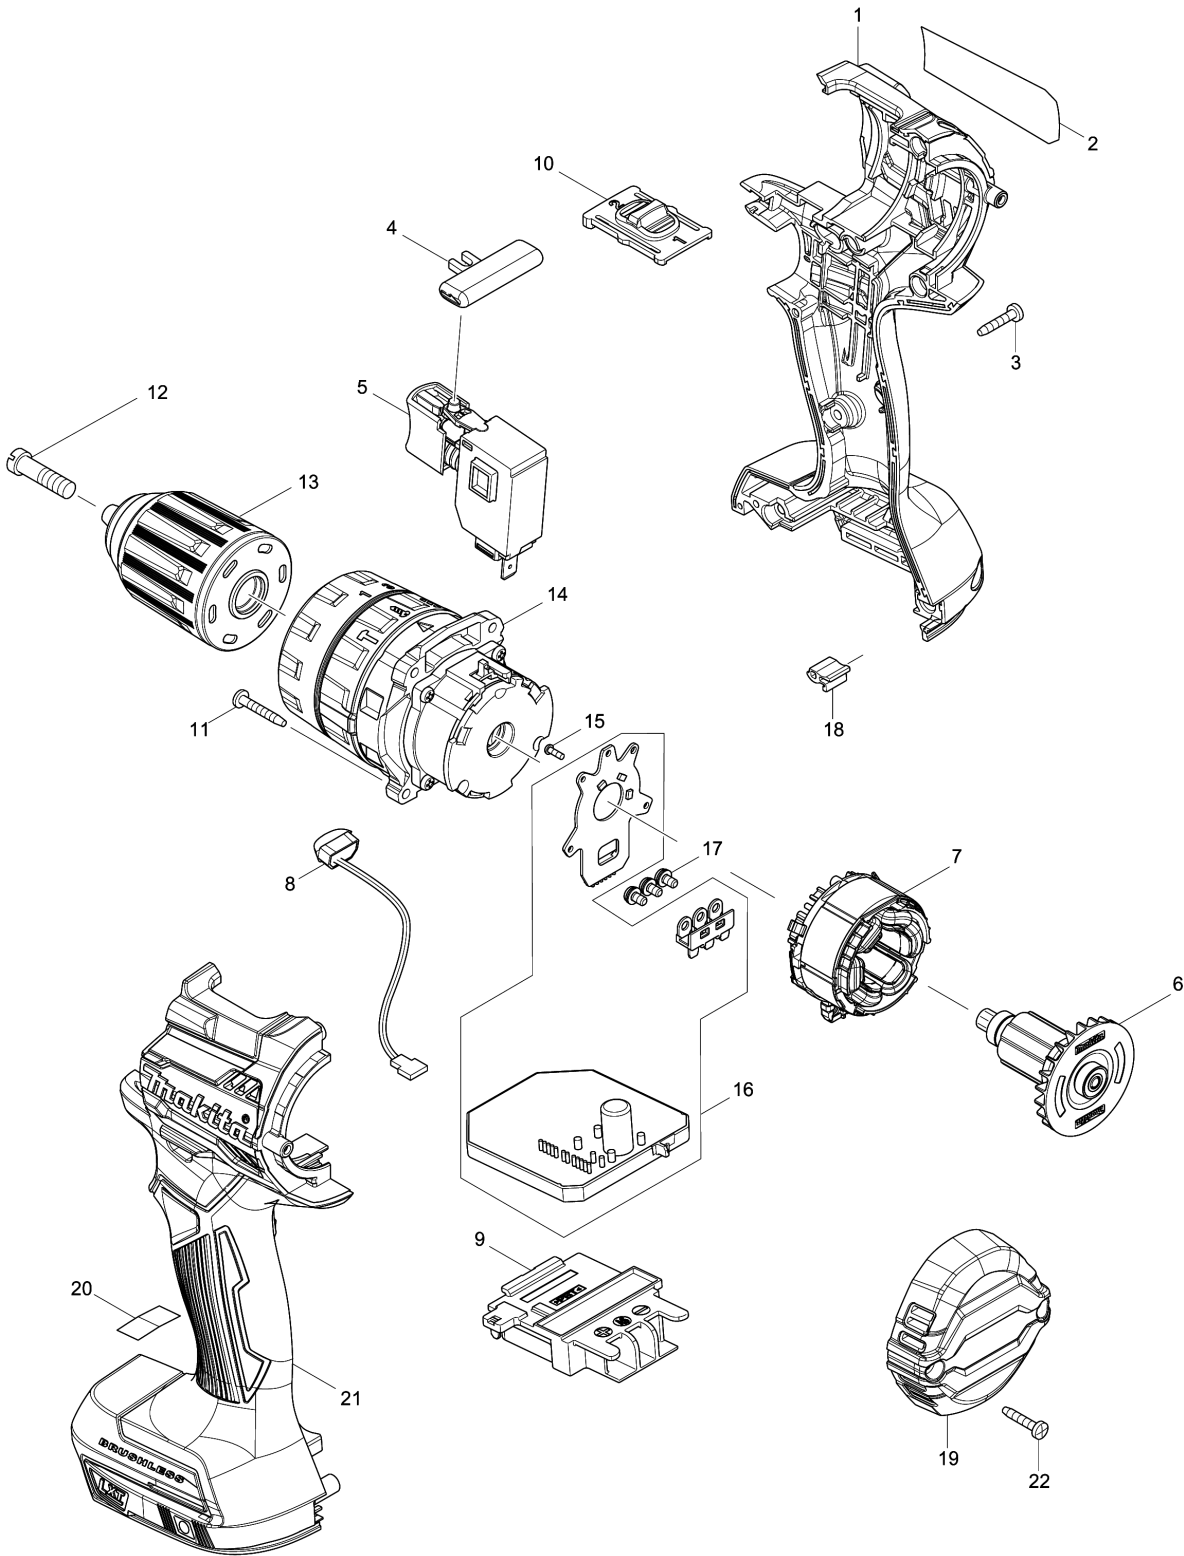

Model No.DHP484 CORDLESS HAMMER DRIVER DRILL

Model No.DHP484 CORDLESS HAMMER DRIVER DRILL

មុខ ទំនិញ	លេខផ្នែក	ព័ណ៌នា	I/C	Qty	New/Old	Sales	Purch.	Note
001-1	183L79-9	HOUSING SET		1				
C10	263005-3	កន្ត្រាសកោស្តិ 6		2				
C20	252126-6	HEX. LOCK NUT M4-7		2				
D10		INC. 21						
002	852L96-7	ផ្លាកល្អោះ DHP484		1				
003	266429-2	វិស 3X16		7				
004	419041-9	គន្លឹះប្តូរទិសចេញ/ចូល		1				
005	650710-5	កុងតាក់ C3JW-4B		1	*			
005-1	650006-4	SWITCH TGRK2-1	O	1				
006-1	619406-7	រ៉ូតទ័រ		1				
007	629225-3	ស្តាទ័រ		1				
008	620549-0	សៀគ្វី Led		1				
009	643874-2	ដូមីណូ		1				
010	123738-1	សំណុំគន្លឹះប្តូរលឿន		1				
C10	233438-6	វិសរបង្កាប់ 4		2				
011	251497-8	វិស 3X20		4				
012	251468-5	វិសក្បាលរាប M6X22		1				
013	766027-7	ក្បាលចាប់ផ្តួស្មានដោយមិន ប្រើសោរជំនួយ 13		1				
014-2	126729-1	សំណុំពីញ៉ុង		1	*			
014-3	127499-5	GEAR ASSEMBLY	<	1				
015	266490-9	វិស 2X6		3				
016	620548-2	ដុំបញ្ជា		1				
017	652069-6	វិស M3X6		3				
018	424517-3	CUSHION		1				
019	456967-4	គម្របខាងក្រោយ		1				
021-1	183L79-9	HOUSING SET		1				
C10	263005-3	កន្ត្រាសកោស្តិ 6		2				
C20	252126-6	HEX. LOCK NUT M4-7		2				
D10		INC. 1						
022	266429-2	វិស 3X16		2				
A01	251314-2	វិស M4X12		1				
A02	346317-0	ទំពាក់		1				
A03	784637-8	+ - BIT 2-45		1				
A04B	158597-4	ប្រអប់ជ័រ		1				
C10	417724-5	គន្លឹះ		2				
A05B	450128-8	គម្របថ្ម		1				
A06B	***DC18RC	DC18RC FAST CHARGER		1				
D10		COMPO-PARTS						
A07-1B	197600-6	ឈុតថ្ម BL1830B		2	*			
A07-2B	197600-6	ឈុតថ្ម BL1830B	O	2				

Please order the parts with part number.

Print Date 1/9/2022