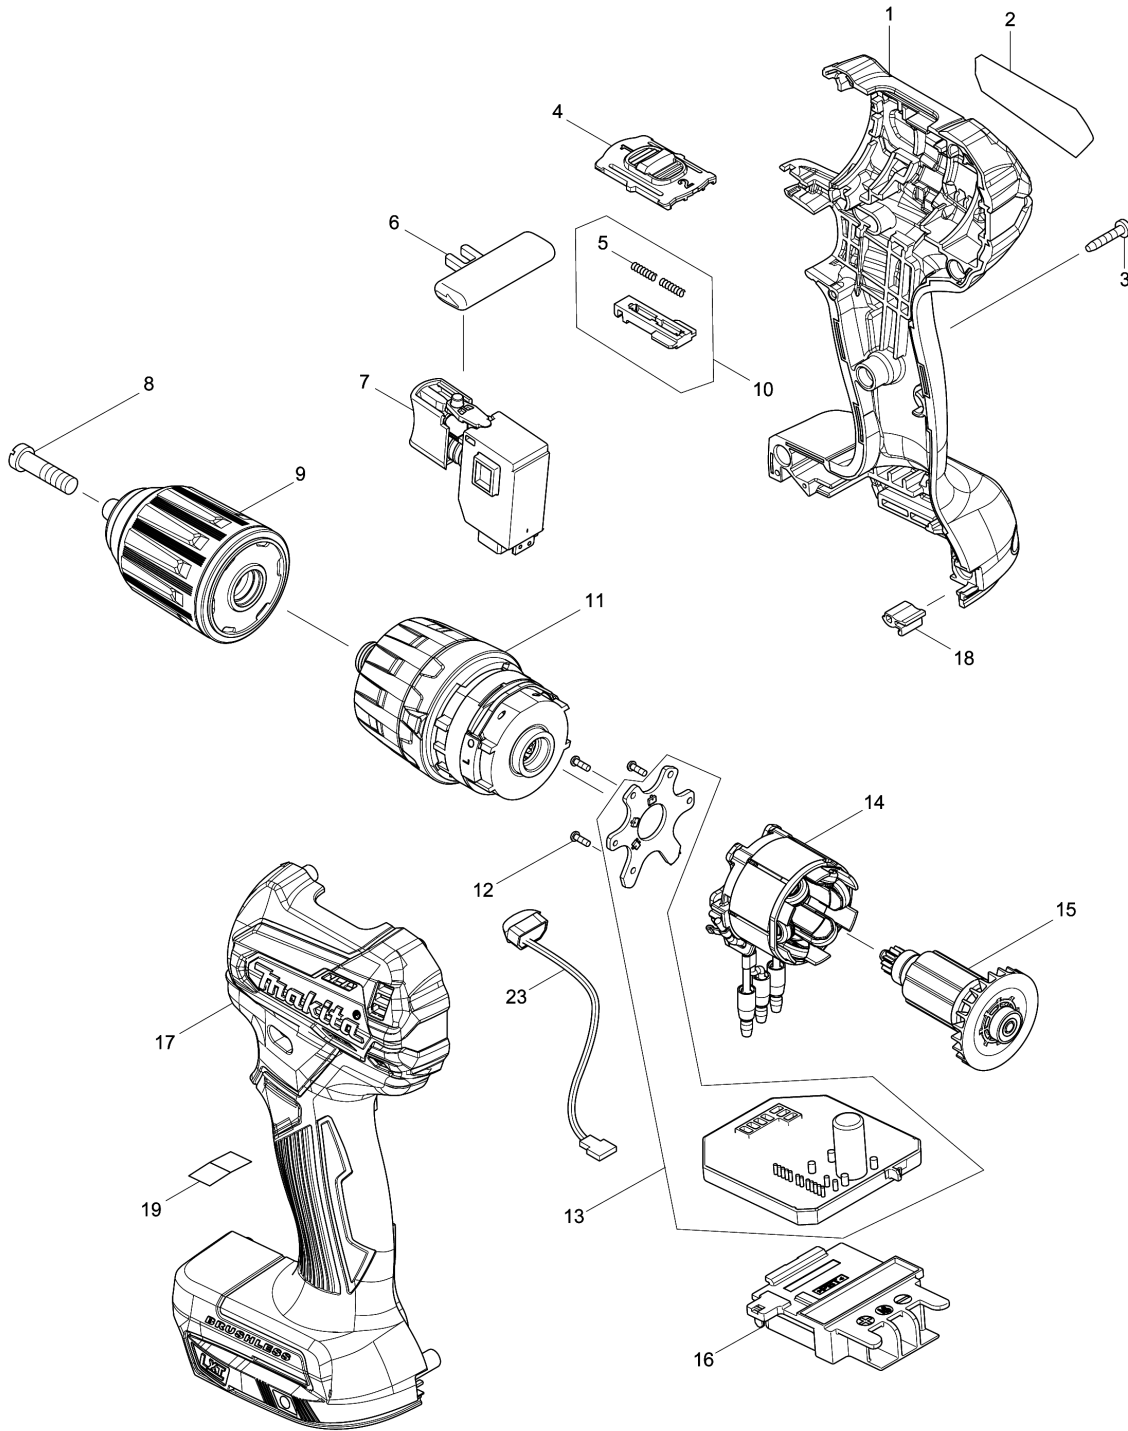

Model No.DHP483 CORDLESS HAMMER DRIVER DRILL

Model No.DHP483 CORDLESS HAMMER DRIVER DRILL

មុខ ទំនិញ	លេខផ្នែក	ព័ណ៌នា	I/C	Qty	New/Old	Sales	Purch.	Note
001	183E19-5	ឈុតសម្បក		1				
C10	263005-3	កន្ត្រាសកោស្តី 6		2				
C20	252126-6	HEX. LOCK NUT M4-7		2				
D10		INC. 17						
002	852L52-7	ផ្លាកឈ្មោះ: DHP483		1				
003	266429-2	វិស 3X16		8				
004-1	458382-8	គន្លឹះប្តូរឈ្មើន		1				
005	233025-1	វិសរបង្កាប់ 2		2				
006	419041-9	គន្លឹះប្តូរទិសចេញ/ចូល		1				
007	650689-0	កុងតាក់ C3JW-2B		1				
008	251468-5	វិសក្បាលរាប M6X22		1				
009	763241-6	ក្បាលចាប់ផ្តៃស្វ័យដោយមិន ប្រើសោរជំនួយ 13		1				
010	123587-6	សំណុំគន្លឹះប្តូរម៉ូដ		1				
D10		INC. 5						
011	123867-0	សំណុំពីញ៉ង		1	*			
011-1	123867-0	សំណុំពីញ៉ង	O	1				
012	266490-9	វិស 2X6		3				
013	620555-5	ដុំបញ្ជា		1				
014	629228-7	ស្ពាន់		1				
015	619410-6	រ៉ូតទ័រ		1	*			
015-1	619410-6	រ៉ូតទ័រ	O	1				
016	643874-2	ដូមីណូ		1				
017	183E19-5	ឈុតសម្បក		1				
C10	263005-3	កន្ត្រាសកោស្តី 6		2				
C20	252126-6	HEX. LOCK NUT M4-7		2				
D10		INC. 1						
018	424517-3	CUSHION		1				
023	620549-0	សៀគ្វី Led		1				
A01	251314-2	វិស M4X12		1				
A02	346317-0	ទំពក់		1				
A03	784637-8	+ - BIT 2-45		1				
A04A	141856-3	ប្រអប់ជីវ		1				
C10	162302-3	គន្លឹះ		2				
A05A	450128-8	គម្របថ្ម		1				
A06A	***DC18RC	DC18RC FAST CHARGER		1				
D10		COMPO-PARTS						
A07-1A	197600-6	ឈុតថ្ម BL1830B		2	*			
A07-2A	197600-6	ឈុតថ្ម BL1830B	O	2				

Please order the parts with part number.

Print Date 1/9/2022