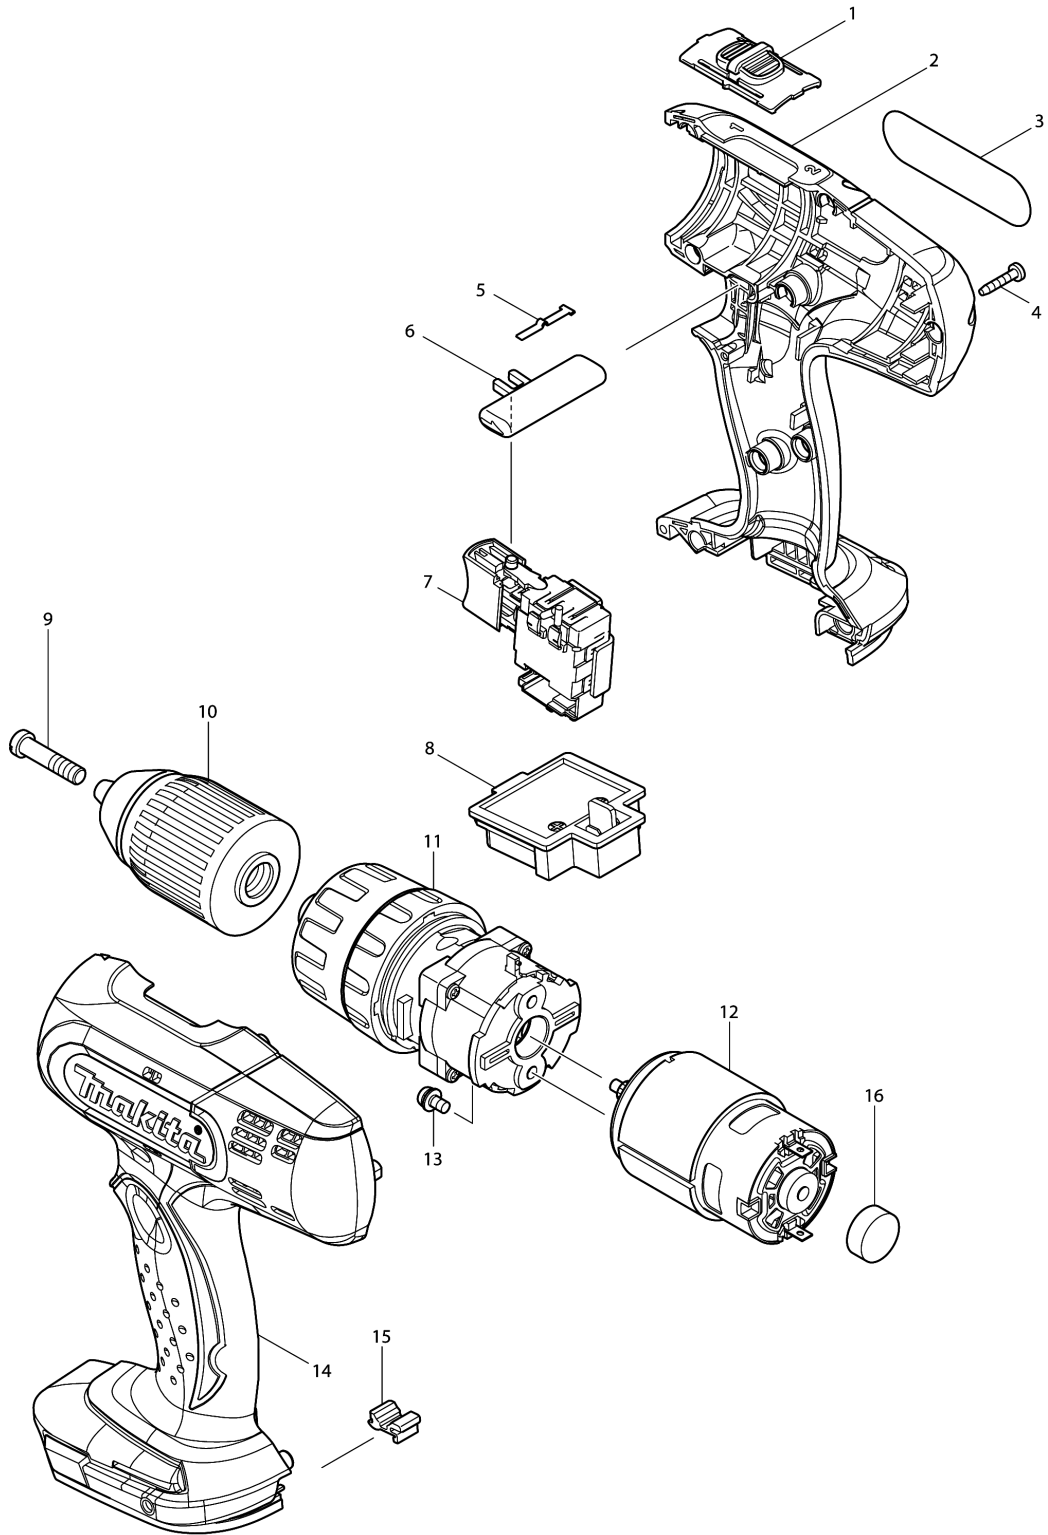

Model No.DHP453 CORDLESS PERCUSSN-DRIVER DRILL

Model No.DHP453 CORDLESS PERCUSSN-DRIVER DRILL

មុខ ទំនិញ	លេខផ្នែក	ព័ណ៌នា	I/C	Qty	New/Old	Sales	Purch.	Note
001	125310-5	សំណុំគន្លឹះប្តូរឈ្មួញ		1				
C10	231433-0	វិស័របង្គាប់ 4		2				
002	187363-2	ឈុតសម្បក		1				
C10	263005-3	កន្ត្រាសកោស្តិ 6		2				
D10		INC. 14						
003	815J03-9	ផ្លាកឈ្មោះ: DHP453		1				
004	266130-9	វិស 3X16		9				
005	232182-2	សន្លឹកជន្លៀស		1				
006	419250-0	គន្លឹះប្តូរទិសចេញ/ចូល		1				
007	632A24-0	សំណុំកុងតាក់		1				
008	643852-2	ដូមីណូ		1				
009	251468-5	វិសក្បាលរាប M6X22		1				
010	766004-9	ក្បាលចាប់ផ្តួស្មានដោយមិន ប្រើសោរជំនួយ 13		1				
011-1	125485-0	សំណុំពីញ៉ង		1				
012	629834-8	ម៉ូទ័រ dc		1				
013	911108-4	វិសក្បាលម្នក M4X8 WR		2				
014	187363-2	ឈុតសម្បក		1				
C10	263005-3	កន្ត្រាសកោស្តិ 6		2				
D10		INC. 2						
015	424476-1	CUSHION		1				
016	421940-3	CAP		1				
A01	784636-0	+ - BIT 2-65		1				
A02A	***DC18SD	DC18SD BATTERY CHARGER		1	*			
D10		COMPO-PARTS			*			
A02B	***DC18RC	DC18RC FAST CHARGER		1				
A02-1A	***DC18SD	DC18SD BATTERY CHARGER	O	1				
D10		COMPO-PARTS						
A03A	197600-6	ឈុតថ្នូ BL1830B		1	*			
A03-1A	197600-6	ឈុតថ្នូ BL1830B	O	1				
A03-3B	197600-6	ឈុតថ្នូ BL1830B		2	*			
A03-4B	197600-6	ឈុតថ្នូ BL1830B	O	2				
A04	450128-8	គម្របថ្នូ		1				
A05B	158777-2	ប្រអប់ដំរ		1				
C10	163455-1	គន្លឹះ		2				
C20	419360-3	ដៃកាន់		1				
F01	194649-7	BATTERY PROTECTOR		1				
C10	251314-2	វិស M4X12		2				
F02	194654-4	HOOK SET		1				
C10	251314-2	វិស M4X12		1				
F03-1	196235-0	ឈុតថ្នូ BL1815N	O	1				

Model No.DHP453 CORDLESS PERCUSSN-DRIVER DRILL

មុខ ទំនិញ	លេខផ្នែក	ព័ណ៌នា	I/C	Qty	New/Old	Sales	Purch.	Note
F04	196306-3	KEYLESS DRILL CHUCK 13 SET		1				
F07-2	196235-0	ឈុតថ្នូ BL1815N	O	1				
F08-1	196449-1	BATTERY BL1815N SET	O	1				
F09-2	196449-1	BATTERY BL1815N SET	O	1				

Please order the parts with part number.

Print Date 1/9/2022