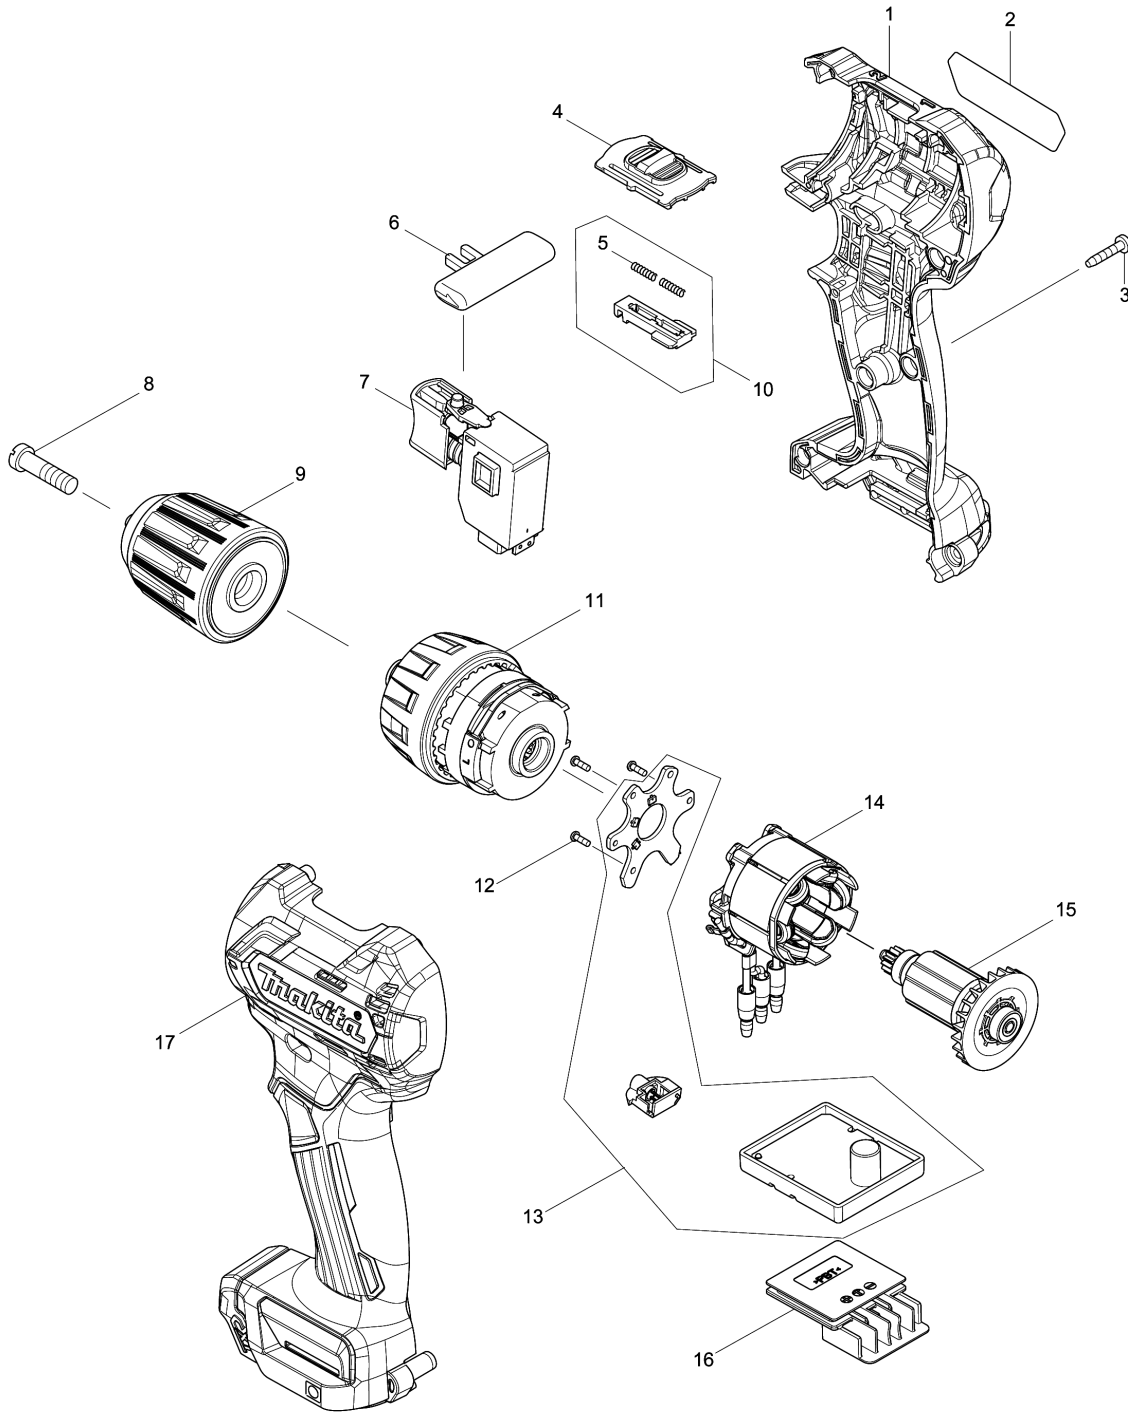

Model No.DF332D CORDLESS DRIVER DRILL

Model No.DF332D CORDLESS DRIVER DRILL

មុខ ទំនិញ	លេខផ្នែក	ព័ណ៌នា	I/C	Qty	New/Old	Sales	Purch.	Note
001	183C34-7	ឈុតសម្បក		1				
D10		INC. 17						
002-1	851T90-4	ផ្លាកឈ្មោះ DF332D		1				
003	266429-2	វិស 3X16		8				
004	456532-9	គន្លឹះប្តូរឈ្មើស		1				
005	233025-1	វិសរបង្កាប់ 2		2				
006	419041-9	គន្លឹះប្តូរទិសចេញ/ចូល		1				
007	650689-0	កុងតាក់ C3JW-2B		1				
008	251468-5	វិសក្បាលរាប M6X22		1				
009	763238-5	ក្បាលចាប់ផ្តៃស្មានដោយមិន ប្រើសោរជំនួយ 10		1				
010	123587-6	សំណុំគន្លឹះប្តូរម៉ូដ		1				
D10		INC. 5						
011-1	123868-8	សំណុំពីញ៉ង		1	*			
011-2	123868-8	សំណុំពីញ៉ង	O	1				
012	266490-9	វិស 2X6		3				
013-1	620487-6	ដុំបញ្ជា		1	*			
C10	620553-9	សៀគ្វី Led		1	*			
013-2	620B33-7	CONTROLLER	<	1				
C10	620553-9	សៀគ្វី Led		1				
014	629178-6	ស្តារទ័រ		1				
015-1	619410-6	រ៉ូតទ័រ		1	*			
015-2	619410-6	រ៉ូតទ័រ	O	1				
016	644813-5	ដូមីណូ		1				
017	183C34-7	ឈុតសម្បក		1				
D10		INC. 1						
A01	251314-2	វិស M4X12		1				
A02	346909-5	ទំពាក់		1				
A03	784202-3	PHILLIPS BIT 2-45		1	*			
A03-1	784043-7	+BIT 2-45	O	1				
A04B	456128-6	គម្របថ្ម		1				
A05B	***DC10WD	DC10WD BATTERY CHARGER		1				
D10		COMPO-PARTS						
A06-1B	197396-9	ឈុតថ្ម BL1021B		2	*			
A06-2B	197396-9	ឈុតថ្ម BL1021B	O	2				
A07B	821661-1	ប្រអប់ដីរដ្ឋាស្តីច		1				
C10	417724-5	គន្លឹះ		2				

Please order the parts with part number.

Print Date 1/9/2022