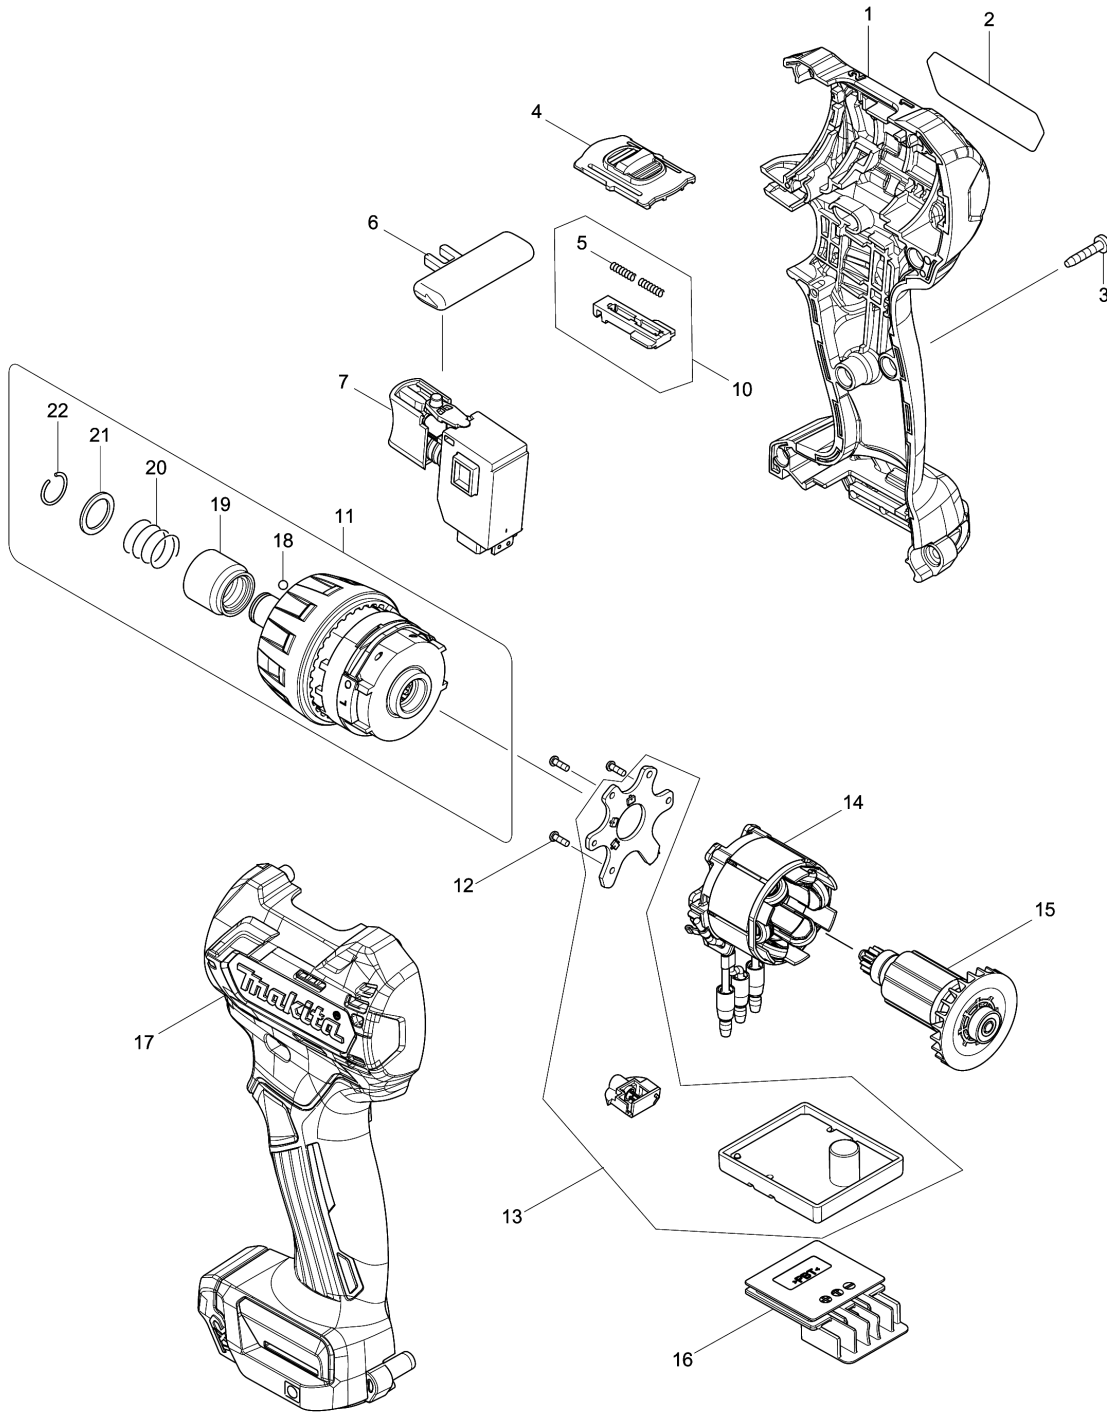

Model No.DF032D CORDLESS DRIVER DRILL

Model No.DF032D CORDLESS DRIVER DRILL

មុខ ទំនិញ	លេខផ្នែក	ព័ណ៌នា	I/C	Qty	New/Old	Sales	Purch.	Note
001	183C34-7	ឈុតសម្បក		1				
D10		INC. 17						
002-1	851U09-9	ផ្លាកឈ្មោះ DF032D		1				
003	266429-2	វិស 3X16		8				
004	456532-9	គន្លឹះប្តូរលឿន		1				
005	233025-1	វិសរបង្គាប់ 2		2				
006	419041-9	គន្លឹះប្តូរទិសចេញ/ចូល		1				
007	650689-0	កុងតាក់ C3JW-2B		1				
010	123587-6	សំណុំគន្លឹះប្តូរម៉ូដ		1				
D10		INC. 5						
011-2	123869-6	សំណុំពីញ៉ង		1	*			
D10		INC. 18-22			*			
011-3	123869-6	សំណុំពីញ៉ង	O	1				
D10		INC. 18-22						
012	266490-9	វិស 2X6		3				
013-2	620B33-7	CONTROLLER		1				
C10	620553-9	សៀគ្វី Led		1				
014	629178-6	ស្នាទ័រ		1				
015-1	619410-6	រ៉ូតទ័រ		1	*			
015-2	619410-6	រ៉ូតទ័រ	O	1				
016	644813-5	ដូមីណូ		1				
017	183C34-7	ឈុតសម្បក		1				
D10		INC. 1						
018	216019-1	ប្លឺដៃ ក 3		2				
019	326677-6	បំពង់ក្បាលចាប់ផ្តើម		1				
020	233005-7	វិសរបង្គាប់ 13		1				
021	347004-4	កាក់ក្បាលចាប់ផ្តើម		1				
022	231965-7	វិសរវីង 10		1				
A01	251314-2	វិស M4X12		1				
A02	346909-5	ទំពក់		1				
A03	784202-3	PHILLIPS BIT 2-45		1	*			
A03-1	784043-7	+BIT 2-45	O	1				

Please order the parts with part number.

Print Date 1/9/2022