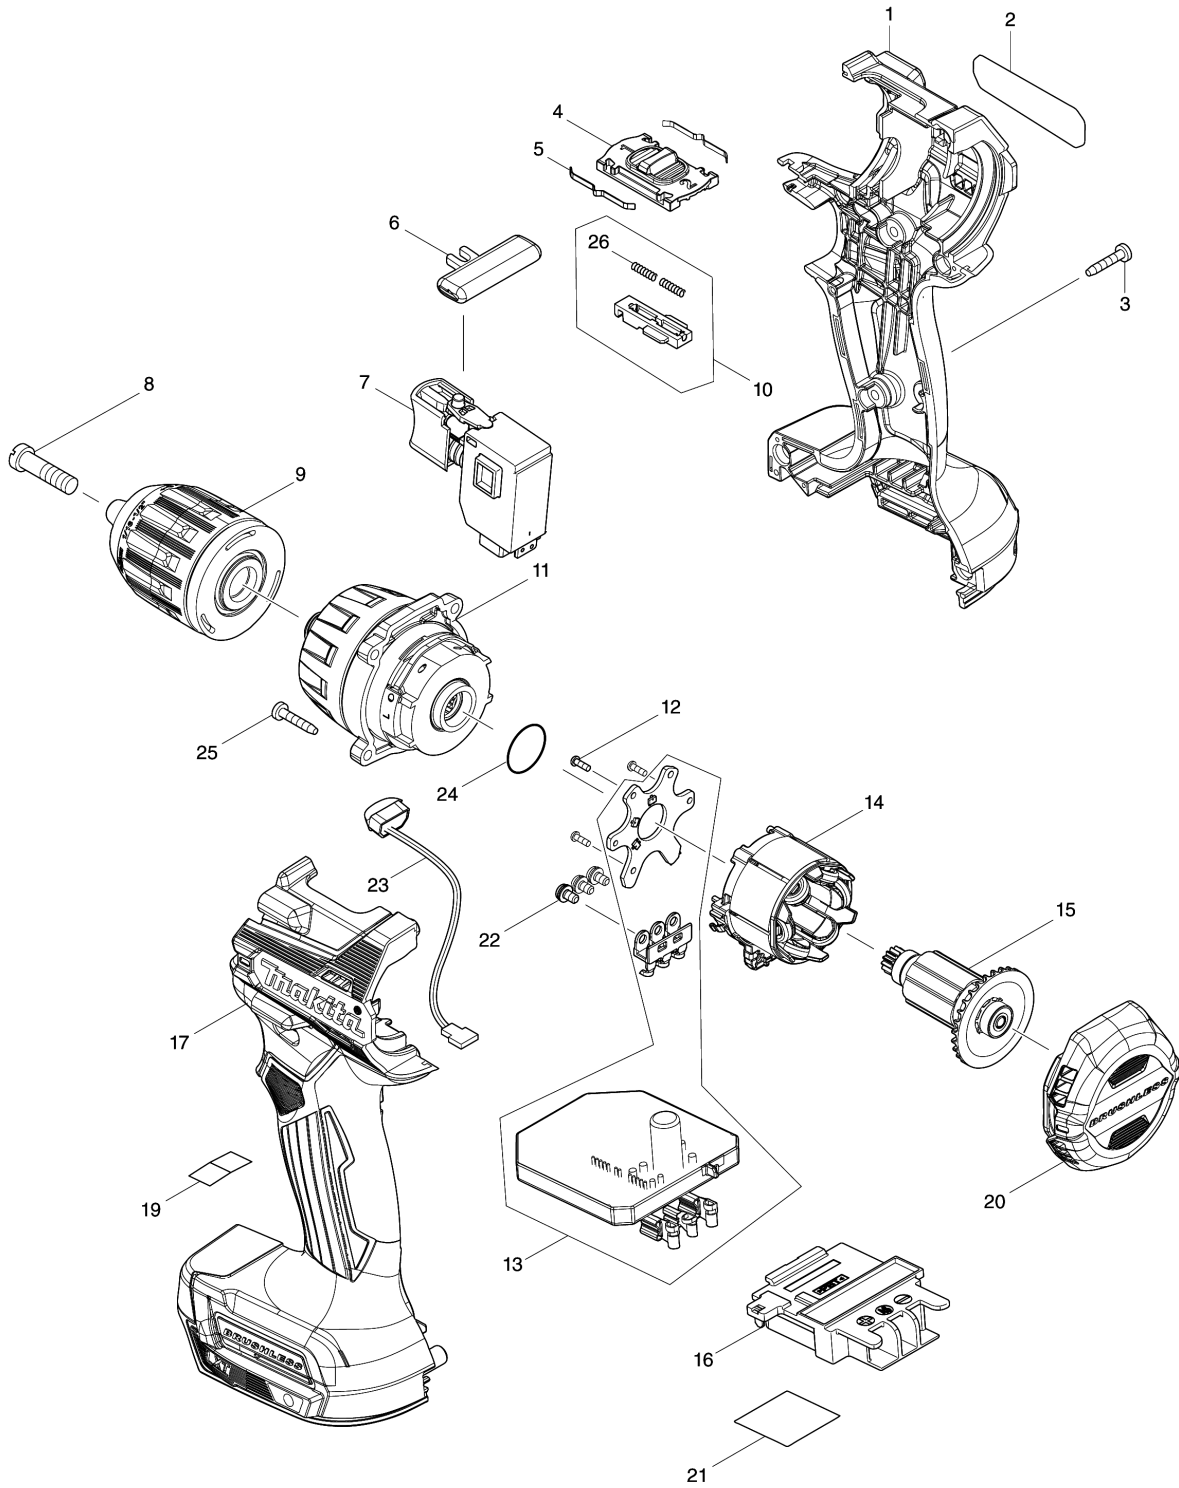

Model No.DDF487 CORDLESS DRIVER DRILL

Model No.DDF487 CORDLESS DRIVER DRILL

មុខ ទំនិញ	លេខផ្នែក	ព័ណ៌នា	I/C	Qty	New/Old	Sales	Purch.	Note
001	183S07-6	HOUSING SET		1				
C10	263005-3	កន្ត្រាស់កៅស៊ូ 6		2				
C20	252126-6	HEX. LOCK NUT M4-7		2				
D10		INC. 17						
002	858E10-9	DDF487 NAME PLATE		1				
003	266429-2	វិស 3X16		7				
004	413310-0	SPEED CHANGE LEVER		1				
005	232493-5	LEAF SPRING		2				
006	419041-9	គន្លឹះប្តូរទិសចេញ/ចូល		1				
007	650689-0	កុងតាក់ C3JW-2B		1	*			
007-1	650005-6	SWITCH TGRK1-1	O	1				
008	251468-5	វិសក្បាលរាប M6X22		1				
009	763256-3	KEYLESS DRILL CHUCK 13		1	*			
009-1	763262-8	KEYLESS DRILL CHUCK 13	<	1				
010	127758-7	CHANGE LEVER ASSEMBLY		1				
D10		INC. 26						
011	127757-9	GEAR ASSEMBLY		1	*			
011-1	122B22-3	GEAR ASSEMBLY	O	1				
012	266490-9	វិស 2X6		3				
013	620E45-8	CONTROLLER		1				
014	629A41-9	STATOR		1				
015	619671-8	ROTOR		1				
016	643874-2	ដូមីណូ		1				
017	183S07-6	HOUSING SET		1				
C10	263005-3	កន្ត្រាស់កៅស៊ូ 6		2				
C20	252126-6	HEX. LOCK NUT M4-7		2				
D10		INC. 1						
020	413309-5	REAR COVER		1				
021	858E18-3	DDF487 SERIAL NO. LABEL		1				
022	652069-6	វិស M3X6		3				
023	620549-0	សៀគ្វី Led		1				
024	213087-5	វិញ្ញាងអក្សរ O 16.5		1	*			
024-1	213A10-6	O-RING 16.5	O	1				
025	266429-2	វិស 3X16		4				
026	233025-1	វិសរបង្គាប់ 2		2				
A01	251314-2	វិស M4X12		1				
A02A	346317-0	ទំពក់		1				
A02B	346449-3	ទំពក់		1				
A03	784637-8	+ - BIT 2-45		1				
A04B	821550-0	ប្រអប់ប្តូរទិសឧបករណ៍ភ្ជាប់ (ប្រភេទទី2)		1				

Model No.DDF487 CORDLESS DRIVER DRILL

មុខ ទំនិញ	លេខផ្នែក	ព័ណ៌នា	I/C	Qty	New/Old	Sales	Purch.	Note
C10	453974-8	គន្លឹះ		4				
A05B	450128-8	គម្របថ្នូរ		1				
A06B	***DC18RC	DC18RC FAST CHARGER		1				
D10		COMPO-PARTS						
A07B	197254-9	ឈុតថ្នូរ BL1820B		2				
A08B	837670-0	ត្បូងផ្នែកទ្រ		1				
A09B	8029F7-6	DDF487RAJ INDICATION LABEL		1				
A10B	8029F8-4	DDF487RAJ PLASTIC CASE LABEL		2				

Please order the parts with part number.

Print Date 1/9/2022