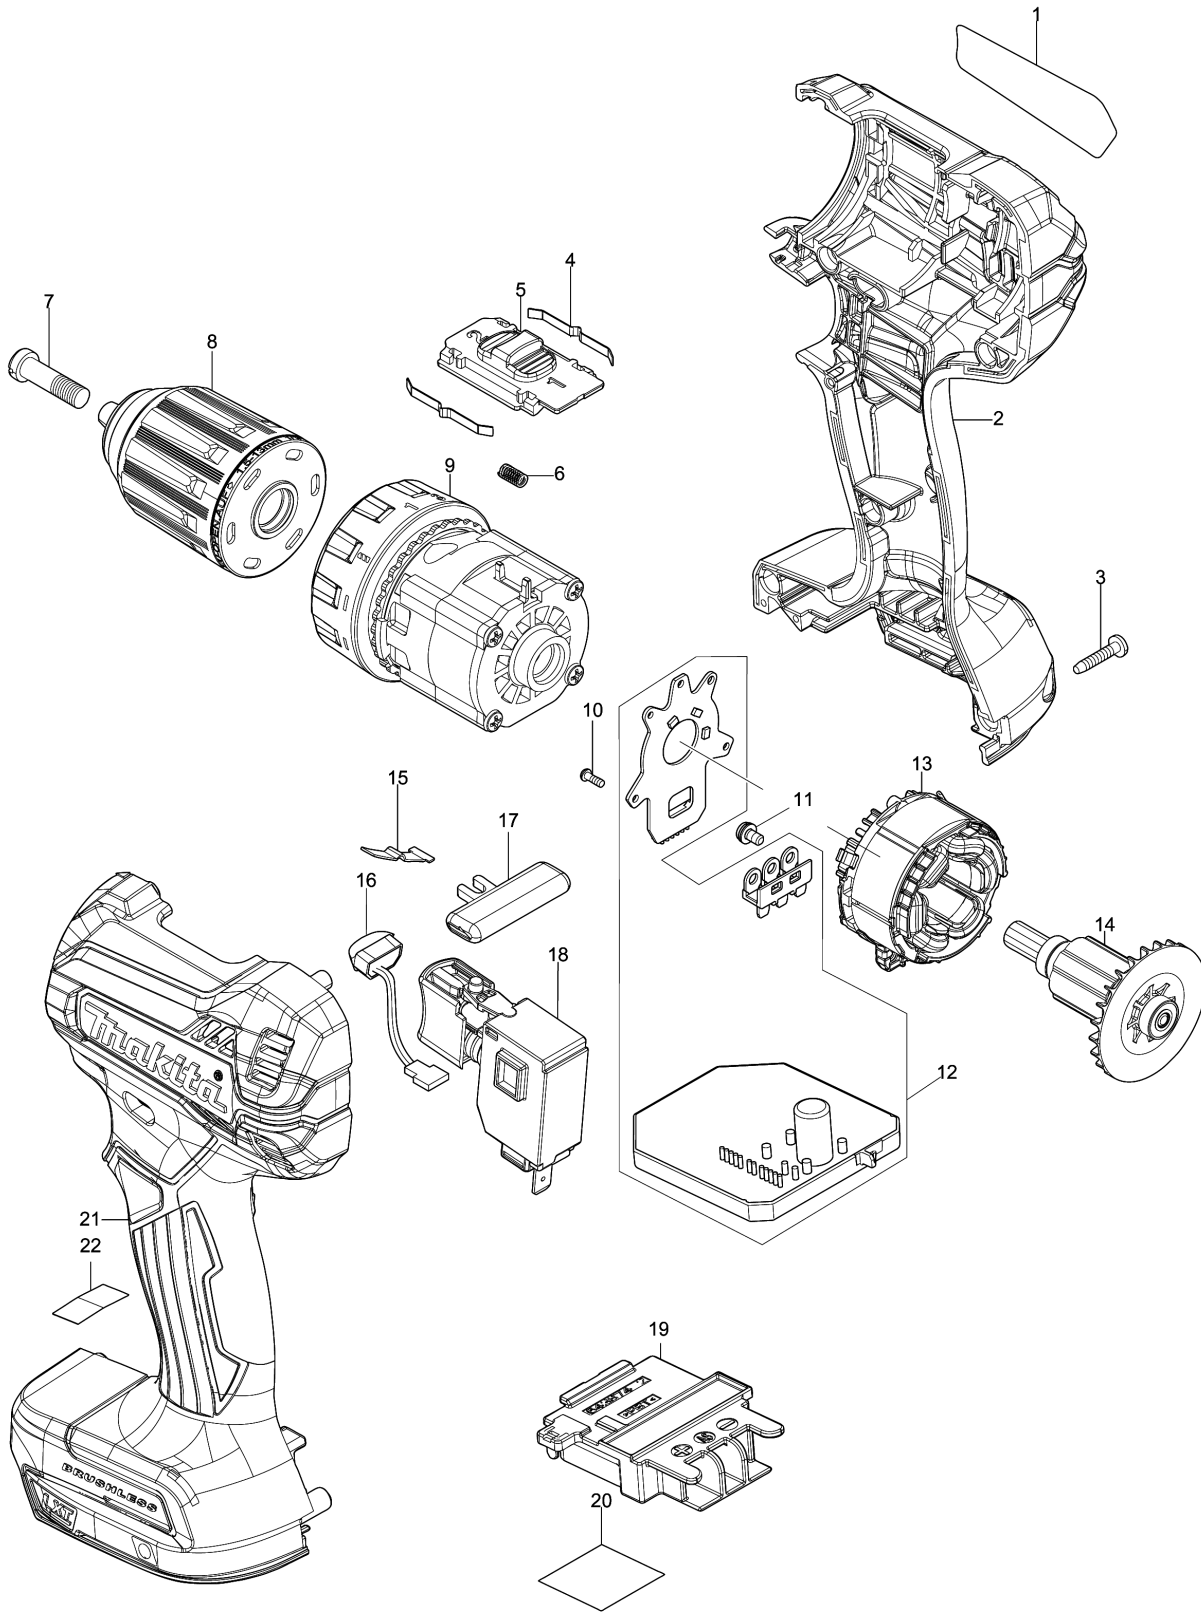

Model No.DDF485 CORDLESS DRIVER DRILL

Model No.DDF485 CORDLESS DRIVER DRILL

មុខ ទំនិញ	លេខផ្នែក	ព័ណ៌នា	I/C	Qty	New/Old	Sales	Purch.	Note
001	854U26-8	ផ្លាកឈ្មោះ DDF485		1				
002	183K32-9	ឈុតសម្បក		1				
C10	263005-3	កន្ត្រាស់កៅស៊ូ 6		2				
C20	252126-6	HEX. LOCK NUT M4-7		2				
D10		INC. 21						
003	266429-2	វិស 3X16		8				
004	232220-0	សន្លឹកជន្លៀស		2				
005	458671-1	គន្លឹះប្តូរឈ្មឺន		1				
006	233438-6	វិសរបង្កាប់ 4		1				
007	251468-5	វិសក្បាលរាប M6X22		1				
008	766027-7	ក្បាលចាប់ផ្តៃស្វានដោយមិន ប្រើសោរជំនួយ 13		1				
009	126962-5	សំណុំពីញីង		1	*			
009-1	127324-0	GEAR ASSEMBLY	<	1				
010	266490-9	វិស 2X6		3				
011	652069-6	វិស M3X6		3				
012	620964-8	ដុំបញ្ជា		1	*			
012-1	620964-8	ដុំបញ្ជា	O	1	*			
012-2	620964-8	ដុំបញ្ជា	O	1				
013	629372-0	ស្ពាន់ទ័រ		1				
014	619533-0	រ៉ូតទ័រ		1				
015	232182-2	សន្លឹកជន្លៀស		1				
016	620549-0	សៀគ្វី Led		1				
017	419041-9	គន្លឹះប្តូរទិសចេញ/ចូល		1				
018	650710-5	កុងតាក់ C3JW-4B		1	*			
018-1	650006-4	SWITCH TGRK2-1	O	1				
019	643874-2	ដូមីណូ		1				
020	854U32-3	ស្លាកសញ្ញាលេខសេរី DDF485		1				
021	183K32-9	ឈុតសម្បក		1				
C10	263005-3	កន្ត្រាស់កៅស៊ូ 6		2				
C20	252126-6	HEX. LOCK NUT M4-7		2				
D10		INC. 2						
A01	251314-2	វិស M4X12		1				
A02	346317-0	ទំពាក់		1				
A03	784637-8	+/- BIT 2-45		1				

Please order the parts with part number.

Print Date 1/9/2022