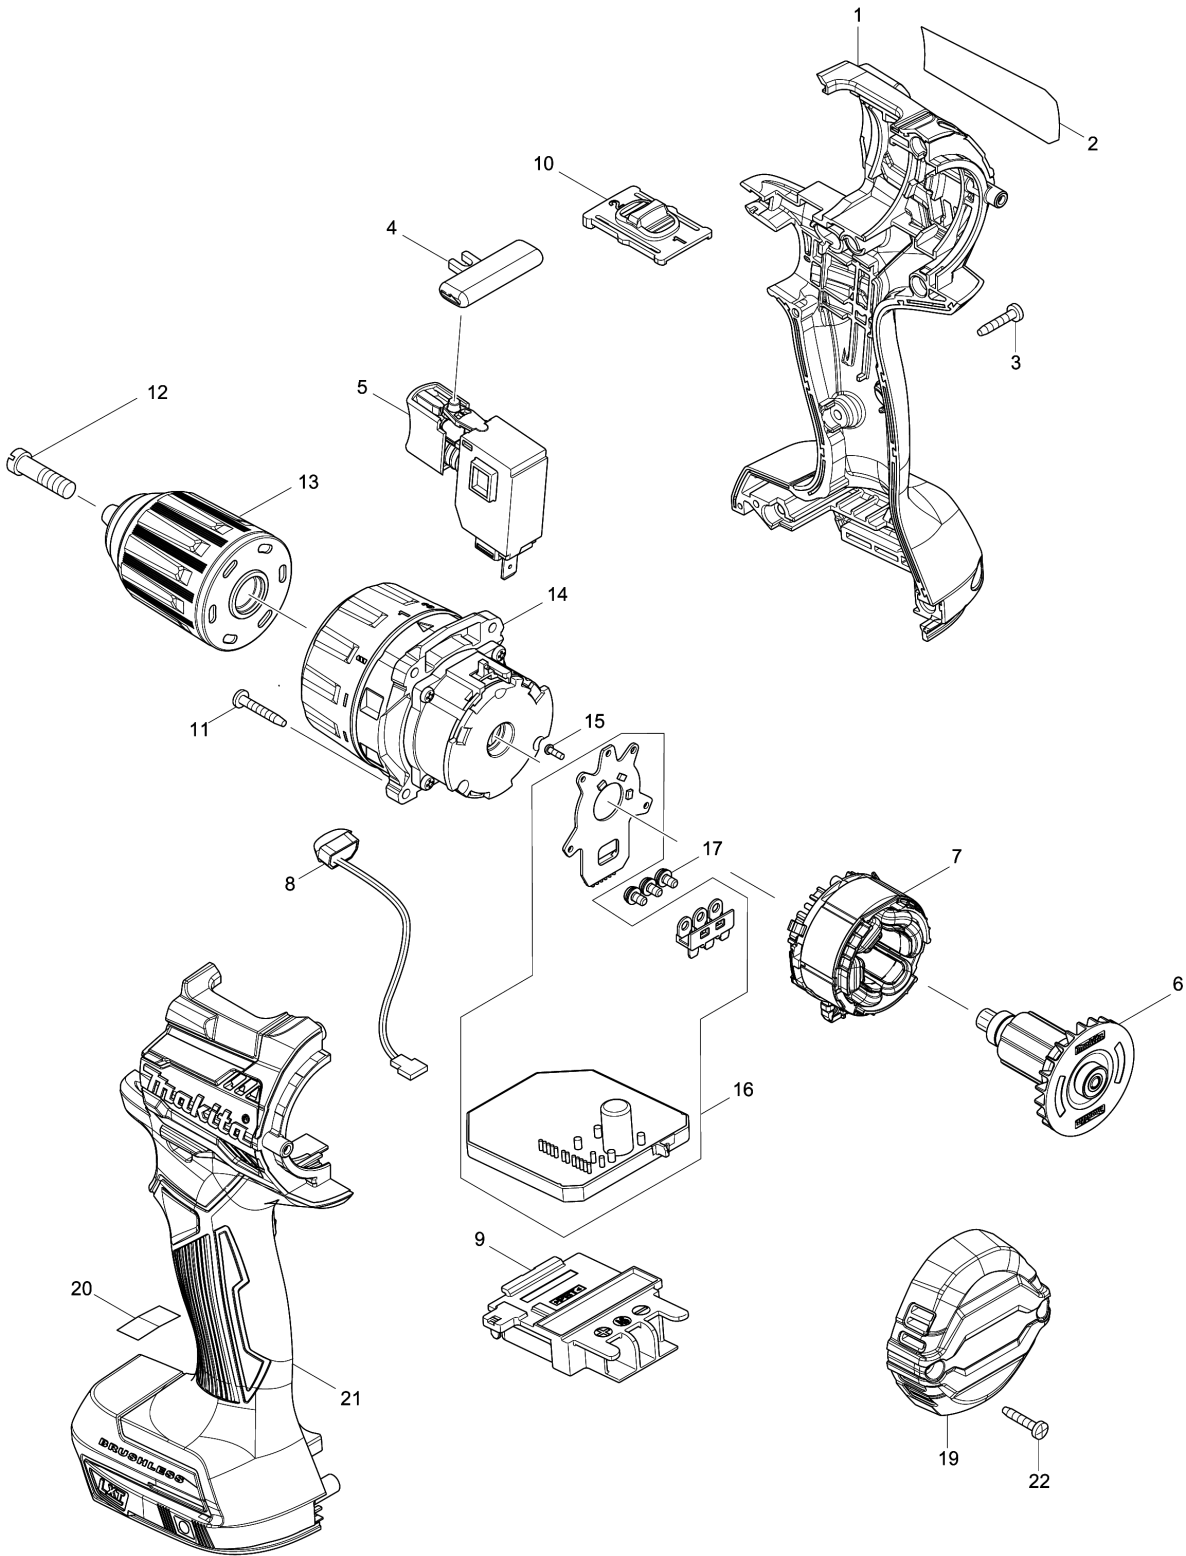

Model No.DDF484 CORDLESS DRIVER DRILL

Model No.DDF484 CORDLESS DRIVER DRILL

មុខ ទំនិញ	លេខផ្នែក	ព័ណ៌នា	I/C	Qty	New/Old	Sales	Purch.	Note
001-1	183L79-9	HOUSING SET		1				
C10	263005-3	កន្ត្រាសកោស្តិ 6		2				
C20	252126-6	HEX. LOCK NUT M4-7		2				
D10		INC. 21						
002	852M14-1	ផ្លាកលេខៈ DDF484		1				
003	266429-2	វិស 3X16		7				
004	419041-9	គន្លឹះប្តូរទិសចេញ/ចូល		1				
005	650710-5	កុងតាក់ C3JW-4B		1	*			
005-1	650006-4	SWITCH TGRK2-1	O	1				
006-1	619406-7	រ៉ូតទ័រ		1				
007	629225-3	ស្កាទ័រ		1				
008	620549-0	សៀគ្វី Led		1				
009	643874-2	ដូមីណូ		1				
010	123738-1	សំណុំគន្លឹះប្តូរលឿន		1				
C10	233438-6	វិសរបង្កាប់ 4		2				
011	251497-8	វិស 3X20		4				
012	251468-5	វិសក្បាលរាប M6X22		1				
013	766027-7	ក្បាលចាប់ផ្តៃស្មានដោយមិន ប្រើសោរជំនួយ 13		1				
014	123737-3	សំណុំពីញ៉ុង		1	*			
014-1	127500-6	GEAR ASSEMBLY	<	1				
015	266490-9	វិស 2X6		3				
016	620548-2	ដុំបញ្ជា		1				
017	652069-6	វិស M3X6		3				
019	456967-4	គម្របខាងក្រោយ		1				
021-1	183L79-9	HOUSING SET		1				
C10	263005-3	កន្ត្រាសកោស្តិ 6		2				
C20	252126-6	HEX. LOCK NUT M4-7		2				
D10		INC. 1						
022	266429-2	វិស 3X16		2				
A01	251314-2	វិស M4X12		1				
A02	346317-0	ទំពាក់		1				
A03	784637-8	+ - BIT 2-45		1				
A04B	158597-4	ប្រអប់ដំរ		1				
C10	417724-5	គន្លឹះ		2				
A05B	450128-8	គម្របថ្ម		1				
A06B	***DC18RC	DC18RC FAST CHARGER		1				
D10		COMPO-PARTS						
A07-1B	197600-6	ឈុតថ្ម BL1830B		2	*			
A07-2B	197600-6	ឈុតថ្ម BL1830B	O	2				

Please order the parts with part number.

Print Date 1/9/2022