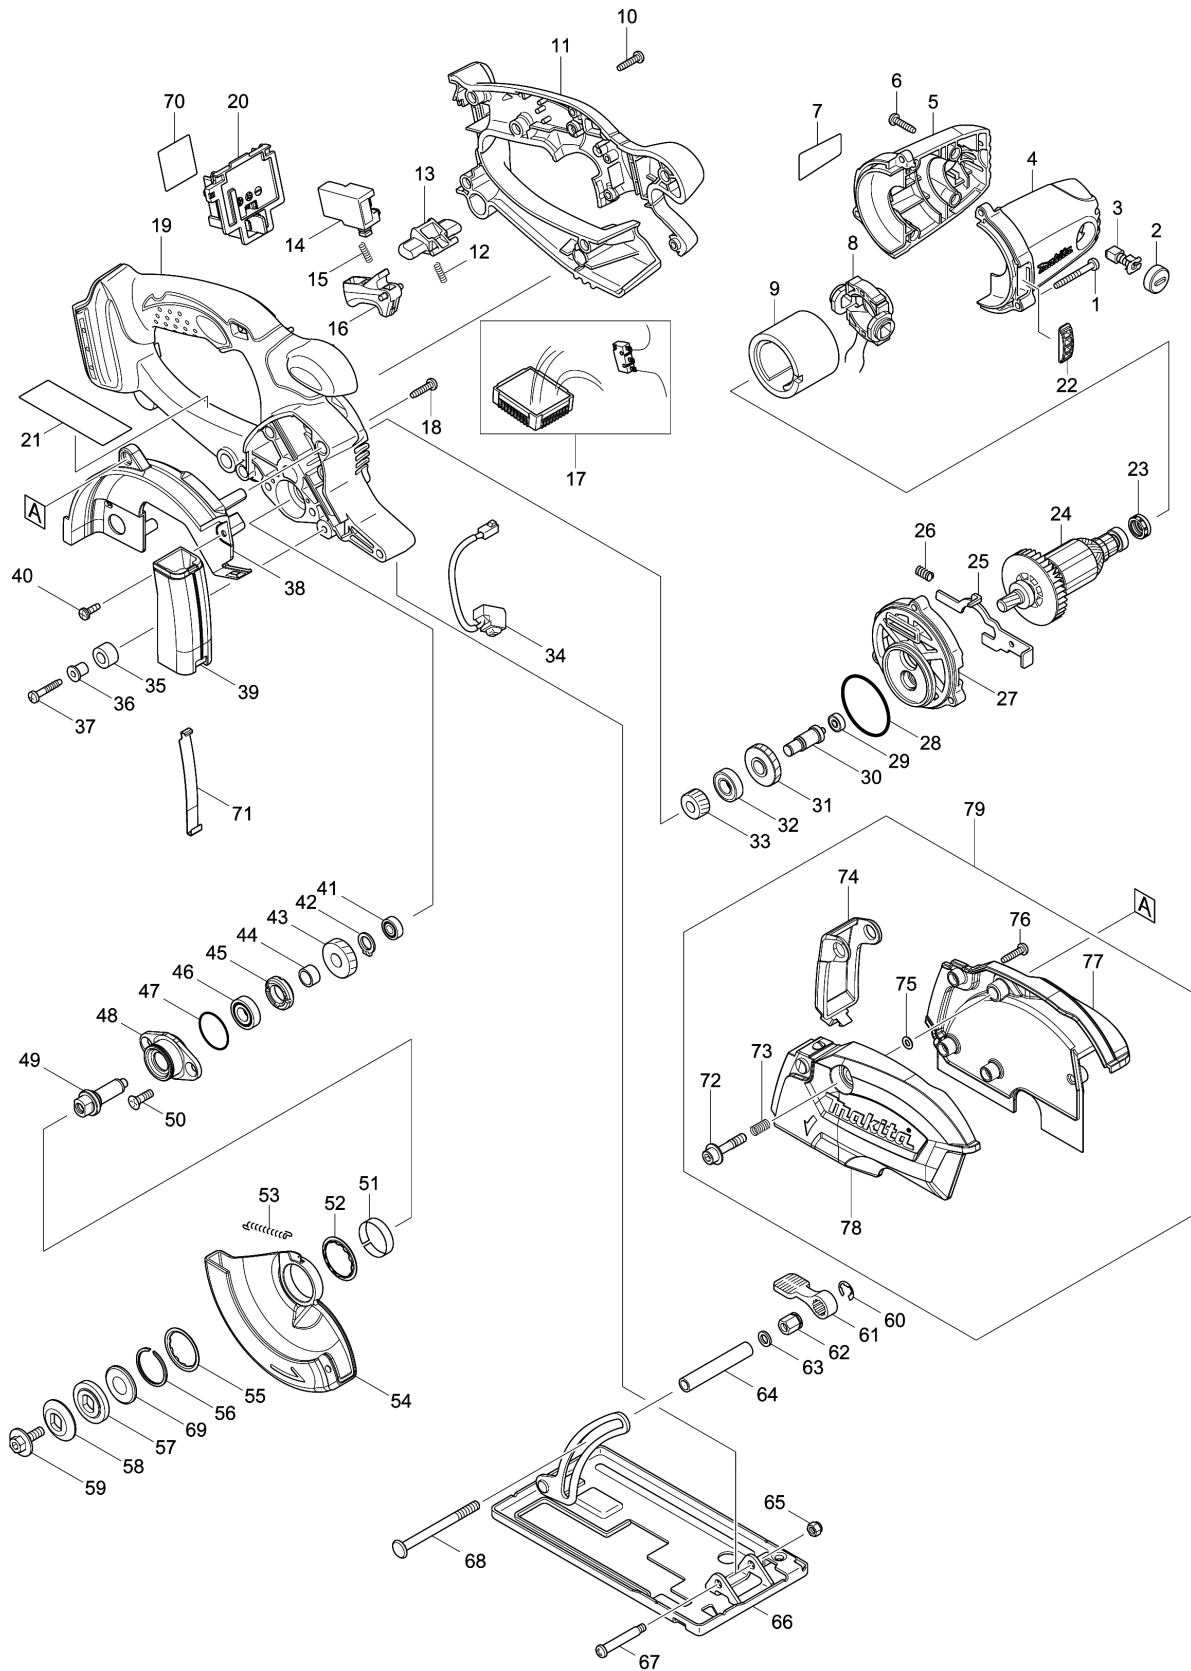

# Model No.DCS552 136MM CORDLESS METAL CUTTER

Model No.DCS552 136MM CORDLESS METAL CUTTER

មុខ ទំនិញ	លេខផ្នែក	ឈ្មោះ	I/C	Qty	New/Old	Sales	Purch.	Note
001	266053-1	វិស 4X35		3				
002	643807-7	BRUSH HOLDER CAP		2				
003	195018-5	ជ្រុង		1				
004	188209-5	ឈុតសម្បក		1				
D10		INC. 5						
005	188209-5	ឈុតសម្បក		1				
D10		INC. 4						
006	265995-6	វិស 4X18		4				
007	854S86-8	ផ្លាកឈ្មោះ DCS552		1				
008	638502-2	ឧបករណ៍ការពារដុំភ្លើង		1				
009	638420-4	សំណុំ yoke		1				
010	265995-6	វិស 4X18		8				
011-1	140F58-4	ដៃកាន់ L		1				
012	231469-9	វិស័របង្គាប់ 4		1				
013	419664-3	គន្លឹះបិទសោរ		1				
014	651956-6	កុងតាក់ TG72BD		1				
015	231469-9	វិស័របង្គាប់ 4		1				
016	419665-1	គន្លឹះកុងតាក់		1				
017	620260-4	ដុំបញ្ជា		1	*			
017-1	620G70-1	CONTROLLER	<	1				
018	265995-6	វិស 4X18		3				
019-1	140F53-4	ដៃកាន់ R		1				
020	644808-8	ដូមីណូ		1				
022	419609-1	FAN GUARD		1				
023	421977-0	វិងកៅស៊ូ 13		1				
024	619290-0	ដុំភ្លើង		1				
025	345643-4	SHAFT LOCK		1				
026	233117-6	វិស័របង្គាប់ 6		1				
027	419656-2	ប្រអប់ពីញ៉ង		1				
028	213560-5	វិញ្ញាងអក្សរ O 44		1				
029	210036-3	BALL BEARING 604ZZ		1				
030	324729-7	GEAR SHAFT		1				
031	227752-0	ពីញ៉ងបញ្ជិត 27		1				
032	210080-0	BALL BEARING 6900ZZ		1				
033	226635-1	ពីញ៉ងបញ្ជិត 15		1				
034	631550-0	សៀគ្វី Led		1				
035	262566-0	បំពង់កៅស៊ូ 6		1				
036	262563-6	បំពង់ 4		1				
037	265999-8	វិស 4X25		1				
038	458647-8	ប្រអប់ផ្លែ		1				
039	458648-6	គម្របផ្លែ		1				