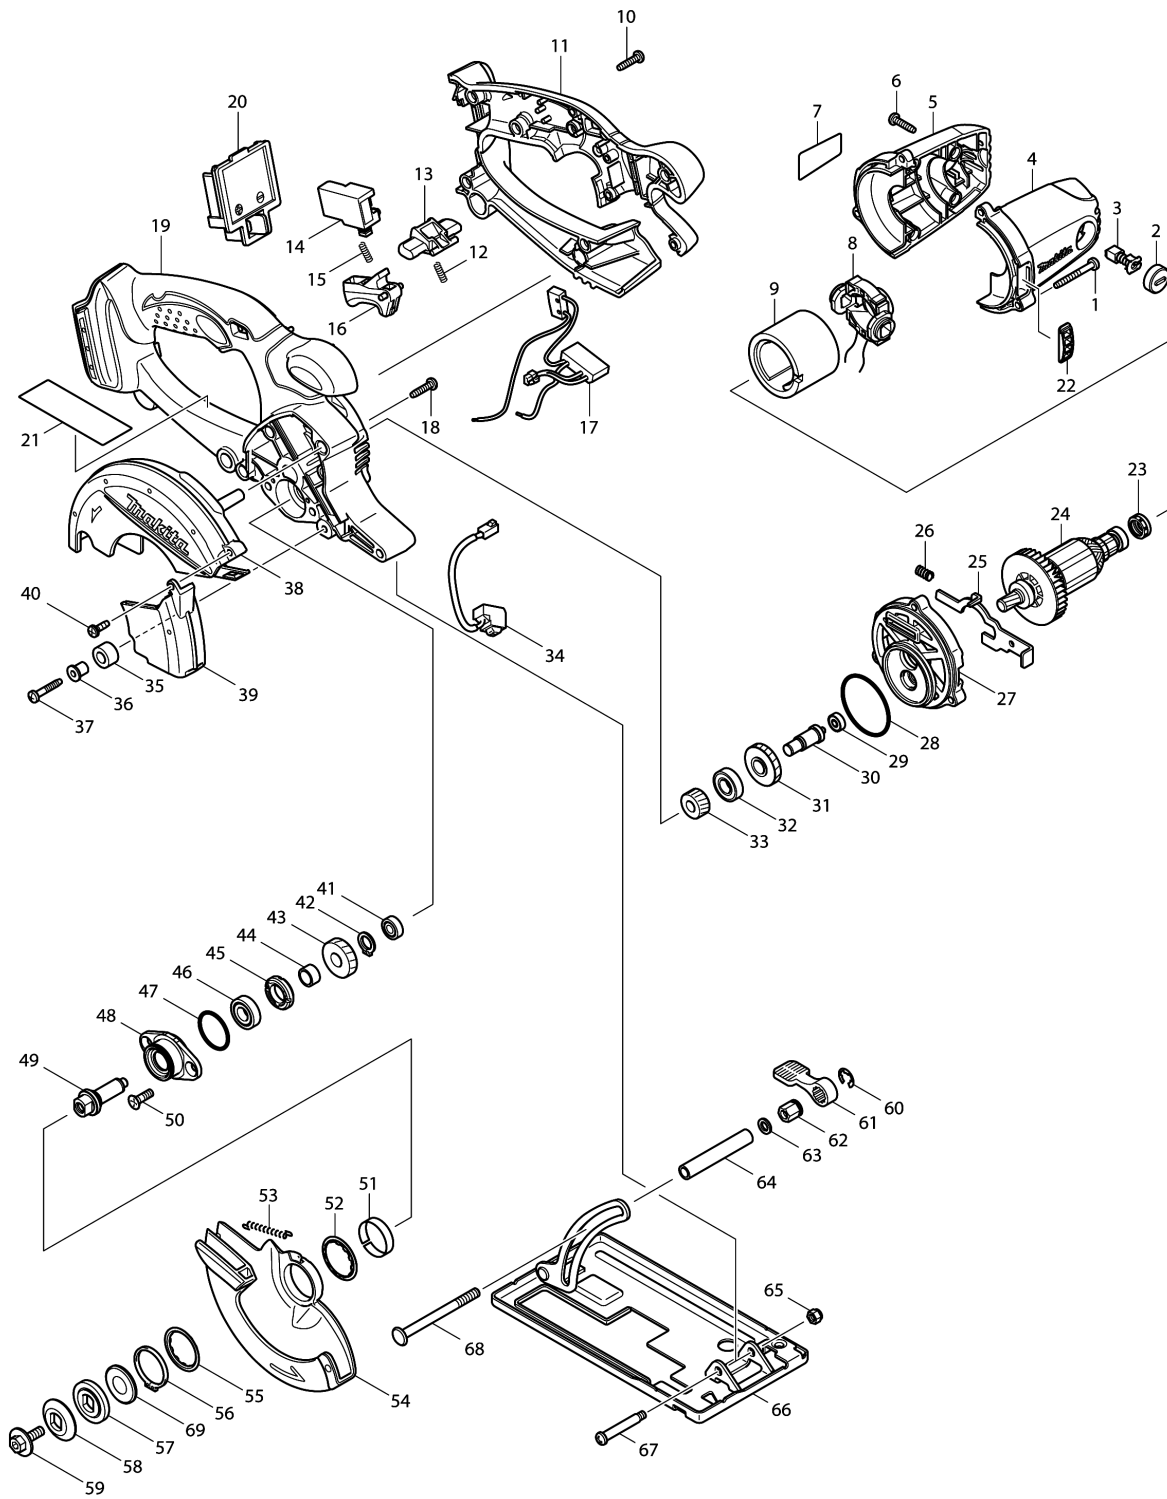

Model No.DCS550 CORDLESS METAL CUTTER

Model No.DCS550 CORDLESS METAL CUTTER

មុខ ទំនិញ	លេខផ្នែក	ព័ណ៌នា	I/C	Qty	New/Old	Sales	Purch.	Note
001	266053-1	TAPPING SCREW 4X35		3				
002	643807-7	BRUSH HOLDER CAP		2				
003	195018-5	CARBON BRUSH SET CB-430		1				
004	188209-5	HOUSING SET		1				
D10		INC. 5						
005	188209-5	HOUSING SET		1				
D10		INC. 4						
006	265995-6	TAPPING SCREW 4X18		4				
007	815P08-5	DCS550 NAME PLATE		1				
008	638502-2	ENDBELL COMPLETE		1				
009	638420-4	YOKE UNIT		1				
010	265995-6	TAPPING SCREW 4X18		8				
011	453426-9	HANDLE L		1	*			
011-1	140F58-4	HANDLE L COMPLETE	S	1				
012	231469-9	COMPRESSION SPRING 4		1				
013	419664-3	LOCK OFF LEVER		1				
014	651956-6	SWITCH TG72BD		1				
015	231469-9	COMPRESSION SPRING 4		1				
016	419665-1	SWITCH LEVER		1				
017	620260-4	CONTROLLER		1	*			
017-1	620G70-1	CONTROLLER	<	1				
018	265995-6	TAPPING SCREW 4X18		3				
019	453154-6	HANDLE R		1	*			
019-1	140F53-4	HANDLE R COMPLETE	S	1				
020	644808-8	TERMINAL		1				
022	419609-1	FAN GUARD		1				
023	421977-0	RUBBER RING 13		1				
024	619290-0	ARMATURE		1				
025	345643-4	SHAFT LOCK		1				
026	233117-6	COMPRESSION SPRING 6		1				
027	419656-2	GEAR HOUSING		1				
028	213560-5	O RING 44		1				
029	210036-3	BALL BEARING 604ZZ		1				
030	324729-7	GEAR SHAFT		1				
031	227752-0	HELICAL GEAR 27		1				
032	210080-0	BALL BEARING 6900ZZ		1				
033	226635-1	HELICAL GEAR 15		1				
034	631550-0	LED CIRCUIT		1				
035	262566-0	RUBBER SLEEVE 6		1				
036	262563-6	SLEEVE 4		1				
037	265999-8	TAPPING SCREW 4X25		1				