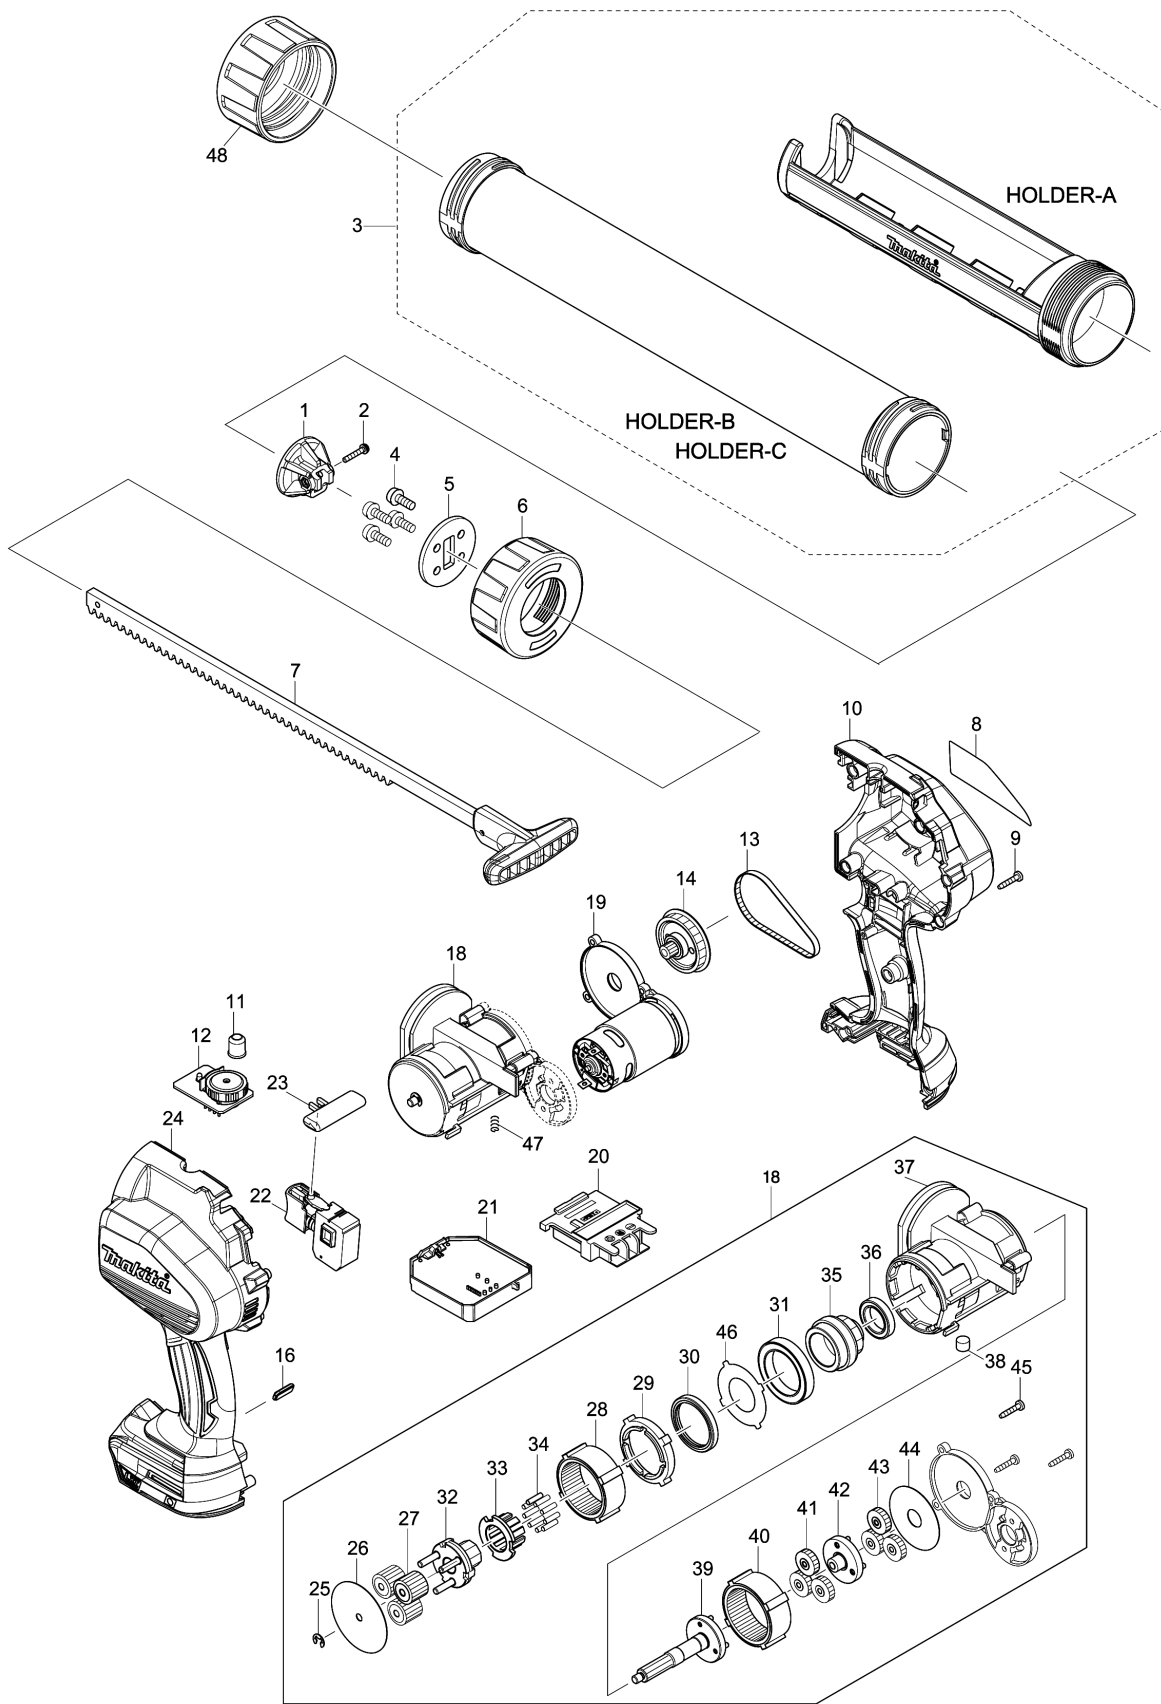

Model No.DCG180 CORDLESS CAULKING GUN

Model No.DCG180 CORDLESS CAULKING GUN

មុខទំនិញ	លេខផ្នែក	ព័ណ៌នា	I/C	Qty	New/Old	Sales	Purch.	Note
001	142072-0	ពីស្តង B		1				
002	266827-0	វិសក្សាលម្អក M3X18 WR		1				
003	141861-0	HOLDER B COMPLETE		1	*			
003-1	141M10-7	HOLDER B COMPLETE	S	1				
004	265074-0	វិសក្សាលម្អក M5X16		4				
005	346649-5	បន្ទះ		1				
006	318958-2	HOLDER JOINT B		1	*			
006-1	312D41-1	HOLDER JOINT B	S	1				
007	142042-9	គន្លឹះដងវេញ 64		1				
008	815F86-5	ផ្អាកឈ្មោះ DCG180		1				
009	266429-2	វិស 3X16		9	*			
009-1	266130-9	វិស 3X16	O	9				
010	187618-5	ឈុតសម្បក		1				
C10	263005-3	កន្លាស់កៅស៊ូ 6		2				
D10		INC. 24						
011	418821-0	កែវពង្រីក		1				
012	620180-2	ដុំបញ្ជាវង		1				
013	225097-0	ខ្សែពាន 4-176		1				
014	142038-0	ពីញ្ជង 9A ពេញលេញ		1				
016	454230-9	កែវពង្រីក		1				
018	126253-4	សំណុំពីញ្ជង		1				
D10		INC. 25-46						
019	142066-5	ម៉ូទ័រ		1				
020	643860-3	ដូមីល្លា		1				
021-1	632L35-1	សំណុំដុំបញ្ជា		1				
022	650632-9	កុងតាក់		1				
023	451162-1	គន្លឹះចាក់សោ		1				
024	187618-5	ឈុតសម្បក		1				
C10	263005-3	កន្លាស់កៅស៊ូ 6		2				
D10		INC. 10						
025	961011-9	វិញ្ញប់ (EXT) E-4		1				
026	267465-1	កាក់សំប៉ែត 5		1				
027	227311-0	ពីញ្ជង 19B		3				
028	227309-7	ពីញ្ជងខាងក្នុង 48		1				
029-1	144375-8	SPACER COMPLETE		1				
031	211294-4	BALL BEARING 6806LLU		1				
032	141860-2	ដុំទប់ A		1				
033	313253-5	ដុំទប់ B		1				
034	256255-7	កន្លាស់ 3		9				
035	227312-8	ពីញ្ជង 10		1				
036	211482-3	BALL BEARING 6803LLU		1				
037	454219-7	ប្រអប់ពីញ្ជង		1				
038	313257-7	មេដៃក		1				
039	141859-7	ពីញ្ជង 9C ពេញលេញ		1				
040	227309-7	ពីញ្ជងខាងក្នុង 48		1				
041	227310-2	ពីញ្ជង 19A		3				