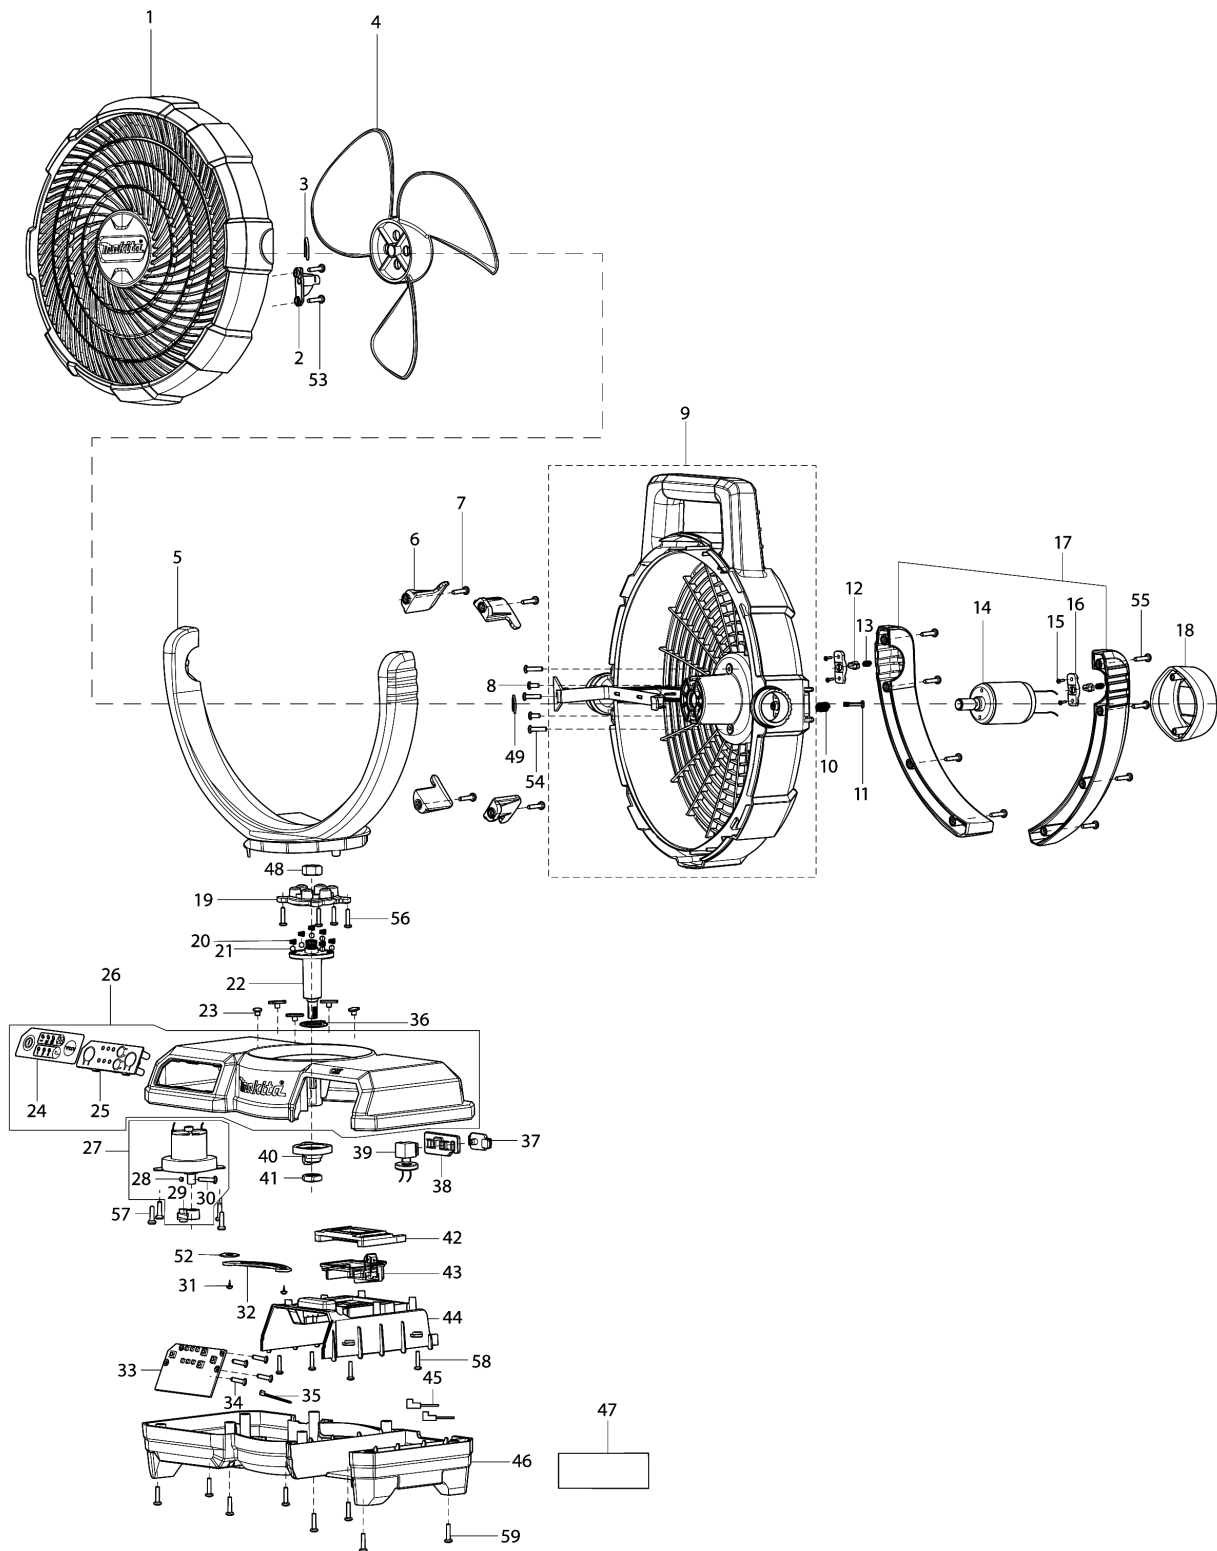

Model No.DCF203 CORDLESS FAN

Model No.DCF203 CORDLESS FAN

មុខទំនិញ	លេខផ្នែក	ព័ណ៌នា	I/C	Qty	New/Old	Sales	Purch.	Note
001	TE00000371	FRONT COVER OF THE BODY		1				
002	TE00000362	RELEASE BUTTON		1				
003	TE00000373	CIRCLIP		1				
004	TE00000374	FAN BLADE		1				
005	TE00000375	FRONT COVER OF STAND		1				
006	TE00000376	SHELL HOOK(BLUE)		4				
007	TE00000028	TAPPING SCREW 3X14		4				
008	TE00000030	P.H.SCREW M3X5		2				
009	TE00000363	BACK COVER OF THE BODY		1				
010	TE00000378	SPRING		1				
011	TE00000364	LOCKED SCREW FOR FRONT HOUSING		1				
012	TE00000190	STOPPER		2				
013	TE00000197	SPRING1		2				
014	TE00000380	MOTOR		1				
015	TE00000203	SELF-TAPPING SCREW 2.5X8		4				
016	TE00000189	STOPPER SUPPORT		2				
017	TE00000381	BACK COVER OF THE SUPPORT LR		1				
018	TE00000011	MOTOR COVER		1				
019	TE00000062	COUPLING		1				
020	TE00000064	COMPRESSION SPRING-5		6				
021	TE00000063	STEEL BALL 6		6				
022	TE00000382	PRINCIPAL AXIS		1				
023	TE00000089	POM PLATE		5	*			
023-1	TE00000474	POM PLATE	O	5				
024	TE00000365	SWITCH LABEL		1				
025	TE00000384	SWITCH PANEL(BLUE)		1				
026	TE00000385	UPPER BASE		1				
D10		INC. 24,25						
027	TE00000386	SUB MOTOR		1				
D10		INC. 28-30						
028	TE00000281	NUT M3		1				
029	TE00000282	SHAKE HEAD-POM 2		1				
030	TE00000102	PHILLIPS HEAD SCREW M3X14		1				
031	TE00000256	TAPPING SCREW 3X8		2				
032	TE00000277	SHAKE HEAD -CONNECTION IRON		1				
033	TE00000387	CONTROLLER		1				
034	TE00000388	SCREW 3X10		4				
035	TE00000407	CABLE TIE		1				
036	TE00000090	POM FLAT WASHER 16		1				
037	TE00000018	ADAPTER SOCKET CAP		1				
038	TE00000389	ADAPTOR PLATE(BLUE)		1				
039	TE00000390	DC CHARGE BASE		1				
040	TE00000274	SHAKE HEAD-POM 1		1				
041	TE00000276	NUT M8		1				