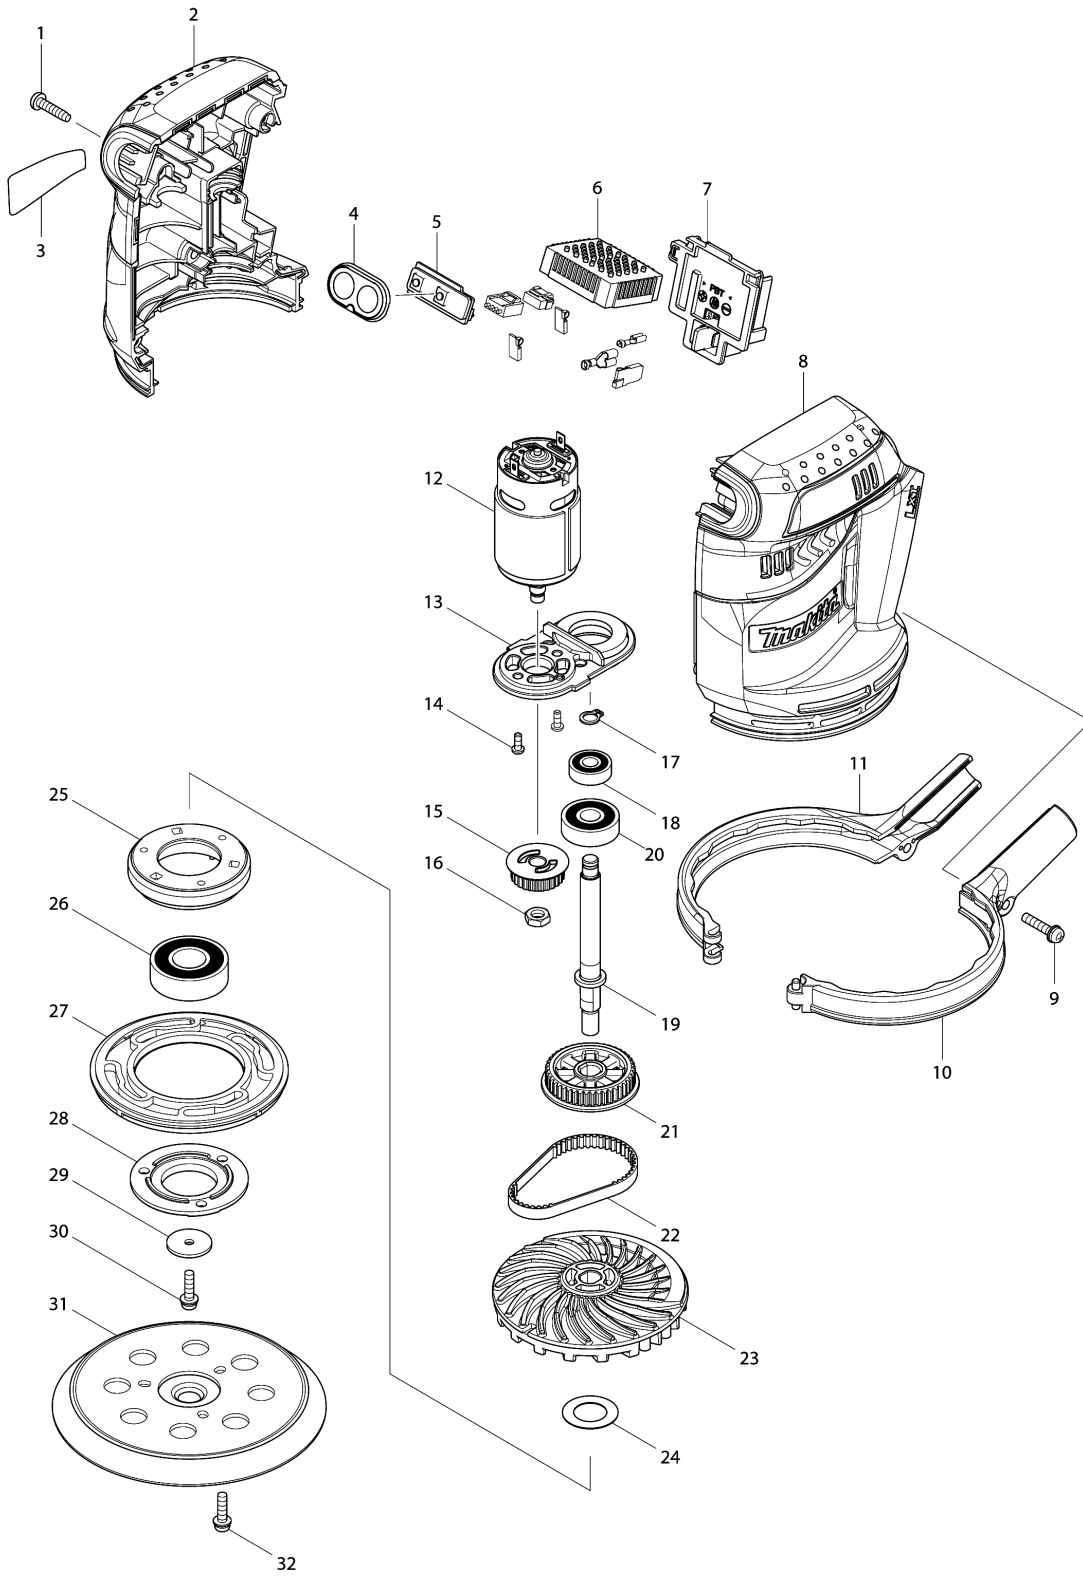

Model No.DBO180 125MM CRDLS RNDM ORBIT SANDER

Model No.DBO180 125MM CRDLS RNDM ORBIT SANDER

មុខ ទំនិញ	លេខផ្នែក	ព័ណ៌នា	I/C	Qty	New/Old	Sales	Purch.	Note
001	265995-6	TAPPING SCREW 4X18		5				
002	187423-0	HOUSING SET		1				
C10	263005-3	RUBBER PIN 6		2				
D10		INC. 8						
003	815F52-2	DBO180 NAME PLATE		1				
004	141419-5	SWITCH PLATE COMPLETE		1				
005	620115-3	SWITCH UNIT		1				
006	638789-6	CONTROLLER UNIT		1	*			
006-1	632M22-6	CONTROLLER UNIT	<	1				
C20	654086-2	RECEPTACLE		2				
007	644808-8	TERMINAL		1				
008	187423-0	HOUSING SET		1				
C10	263005-3	RUBBER PIN 6		2				
D10		INC. 2						
009	911138-5	P.H.SCREW M4X20 WITH WR		1				
010	187360-8	SKIRT SET		1				
D10		INC. 11						
011	187360-8	SKIRT SET		1				
D10		INC. 10						
012	629952-2	DC MOTOR		1				
013	453632-6	MOTOR BRACKET		1				
014	265199-0	+ PAN HEAD SCREW M3X8		2				
015	222175-7	PULLEY 7.5-24.1		1				
016	931303-0	HEX. NUT M6		1				
017	961003-8	RETAINING RING S-7		1				
018	210062-2	BALL BEARING 607ZZ		1				
019	326168-7	SPINDLE		1				
020	211092-6	BALL BEARING 629DDW		1				
021	222176-5	PULLEY 7.5-40.3		1				
022	225095-4	SYNCHRO BELT 6-174		1				
023	240136-5	FAN 88		1				
024	267164-5	FLAT WASHER 15		1				
025	318304-9	BEARING BOX		1				
026	211228-7	BALL BEARING 6202DDW		1				
027	424131-5	BRAKE RING		1				
028	318303-1	BEARING BOX COVER		1				
029	253739-6	FLAT WASHER 4		1				
030	911128-8	P.H.SCREW M4X16 WITH WR		1				
031	743081-8	PAD 123		1				
032	911128-8	P.H.SCREW M4X16 WITH WR		3				
A01	166078-4	DUST BAG		1				