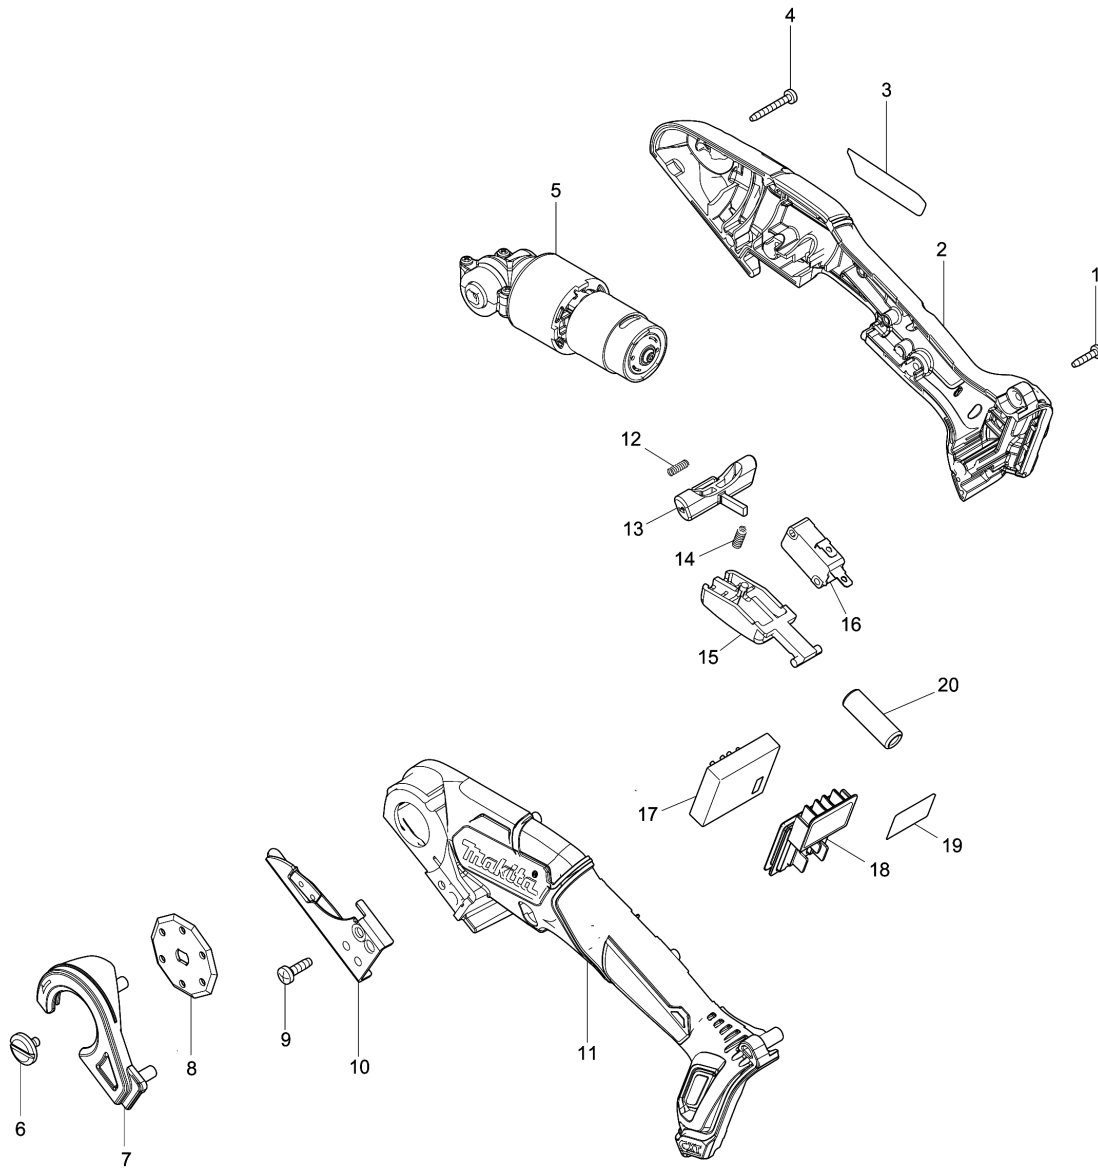

# Model No.CP100D CORDLESS MULTI CUTTER

Model No.CP100D CORDLESS MULTI CUTTER

មុខទំនិញ	លេខផ្នែក	ព័ណ៌នា	I/C	Qty	New/Old	Sales	Purch.	Note
001	266404-8	វិស 3X14		6				
002	183G66-8	ឈុតសម្បក		1				
D10		INC. 11						
003	853H52-6	ផ្លាកឈ្មោះ CP100D		1				
004	251574-6	វិស 3X24		2				
005	126614-8	សំណុំពិញ្ញា		1				
006	251571-2	វិសក្បាលរាប M4X8		1				
007	457828-1	គម្របផ្លែ		1				
008	198604-1	ឈុតបន្ទះផ្លែកាំបិតម៉ូទ័រកាត់កាតុង		1				
009	266385-6	វិស 4X14		1				
010	144620-1	បន្ទះខាងក្រោម		1				
011	183G66-8	ឈុតសម្បក		1				
D10		INC. 2						
012	231469-9	វិសរបង្គាប់ 4		1				
013	457829-9	គន្លឹះបិទសោរ		1				
014	233438-6	វិសរបង្គាប់ 4		1				
015	457830-4	គន្លឹះកុងតាក់		1				
016	650744-8	កុងតាក់ D3V-16-3C26		1				
017	620687-8	ដុំបញ្ជា		1				
018	644813-5	ដូមីល្លា		1				
019	853H60-7	ស្លាកសញ្ញាលេខសេរី CP100D		1				
A01	***DC10WD	DC10WD BATTERY CHARGER		1				
D10		COMPO-PARTS						
A02-1	197393-5	ឈុតថ្ម BL1016		2				
A03	198589-1	ឈុតកាបូបដាក់ឧបករណ៍		1				
A04	456128-6	គម្របថ្ម		1				

Please order the parts with part number.

Print Date 27/9/2022