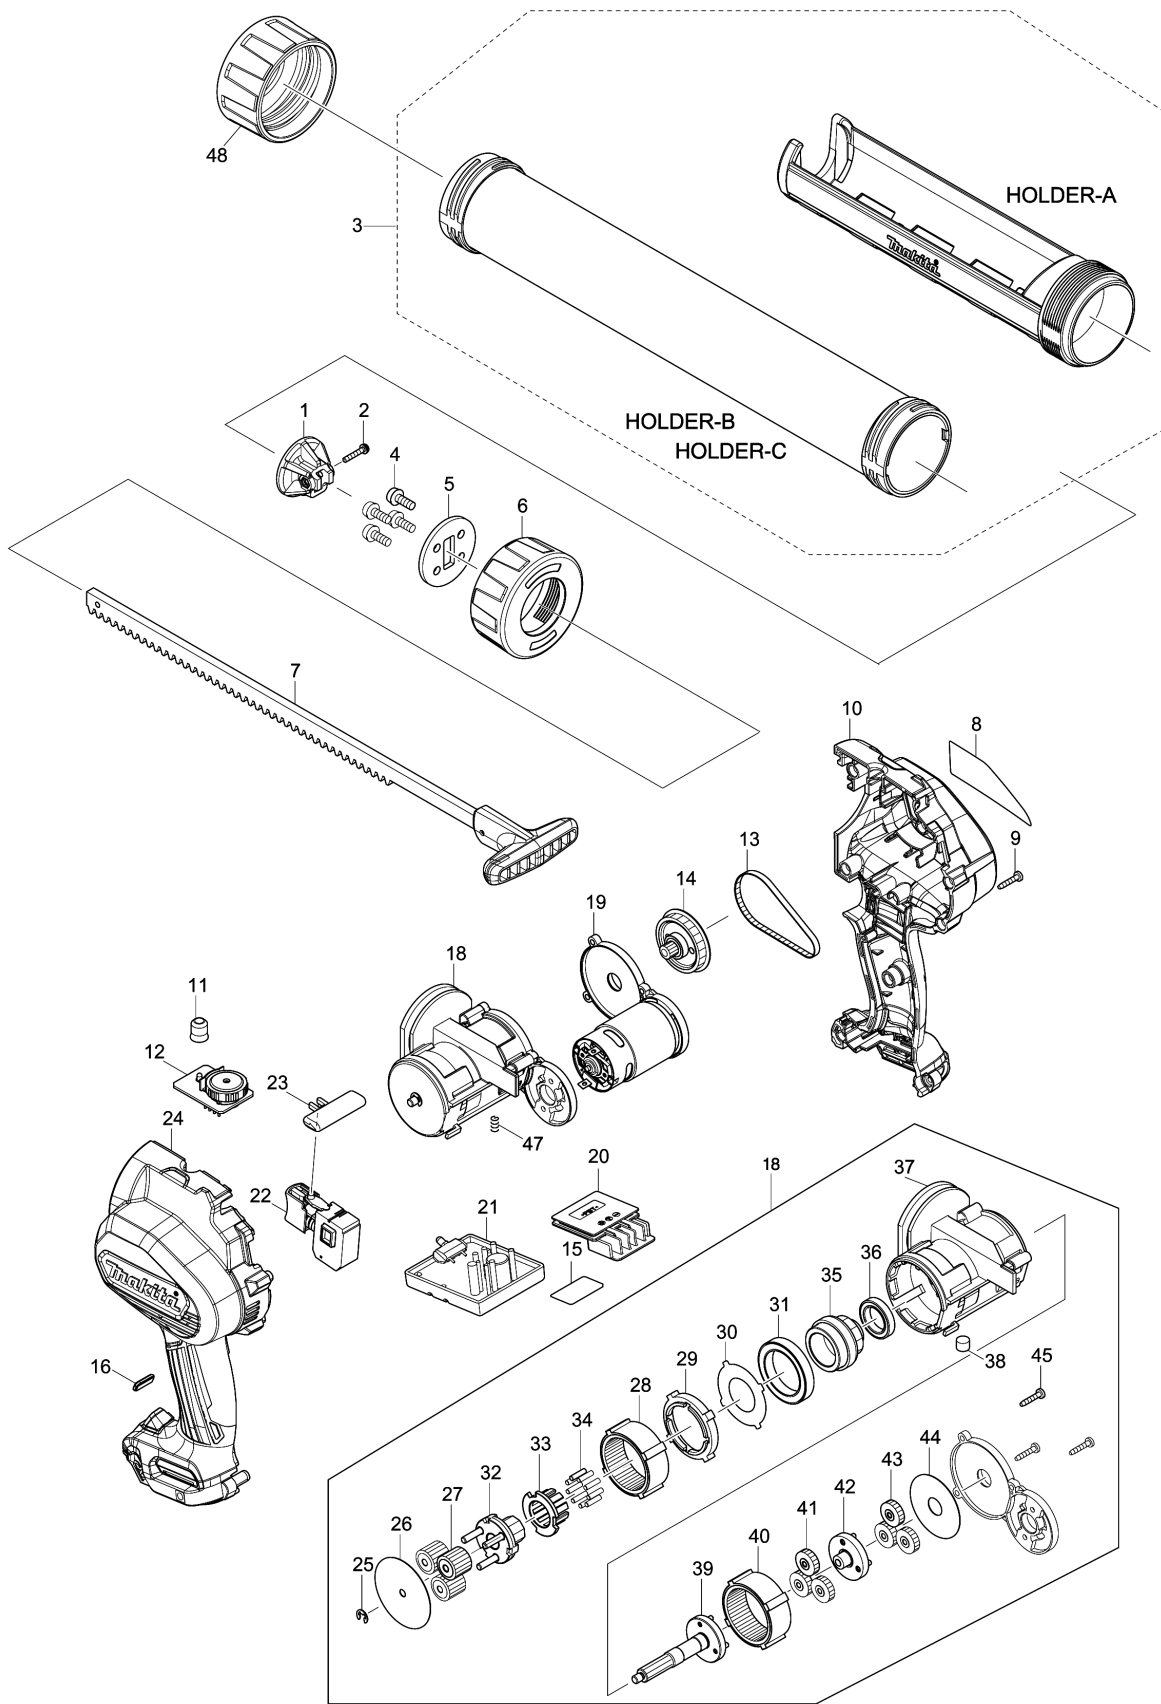

# Model No.CG100D CORDLESS CAULKING GUN

Model No.CG100D CORDLESS CAULKING GUN

មុខទំនិញ	លេខផ្នែក	ព័ណ៌នា	I/C	Qty	New/Old	Sales	Purch.	Note
001	142072-0	ពីស្តង B		1				
002	266827-0	វិសក្សាលម្អក M3X18 WR		1				
003	141861-0	HOLDER B COMPLETE		1	*			
003-1	141M10-7	HOLDER B COMPLETE	S	1				
004	265074-0	វិសក្សាលម្អក M5X16		4				
005	346649-5	បន្ទះ		1				
006	318958-2	HOLDER JOINT B		1	*			
006-1	312D41-1	HOLDER JOINT B	S	1				
007	142042-9	គន្លឹះដងវាយ 64		1				
008	853S36-0	ផ្នែកឈ្មោះ CG100D		1				
009	266429-2	វិស 3X16		9	*			
009-1	266130-9	វិស 3X16	O	9				
010	183H54-1	ឈុតសម្បក		1				
C10	252126-6	HEX. LOCK NUT M4-7		2				
D10		INC. 24						
011	418821-0	កែវពង្រីក		1				
012	620180-2	ដុំបញ្ជា		1				
013	225097-0	ខ្សែពាន 4-176		1				
014	142038-0	ពីញ្ជង 9A ពេញលេញ		1				
015	853S38-6	ស្លាកសញ្ញាលេខសេរី CG100D		1				
016	454230-9	កែវពង្រីក		1				
018	126253-4	សំណុំពីញ្ជង		1				
D10		INC. 25-45						
019	144863-5	ម៉ូទ័រ		1				
020	644813-5	ដូមីល្លា		1				
021	632K95-7	សំណុំដុំបញ្ជា		1				
C10	620762-0	សៀគ្វី Led		1				
022	650632-9	កុងតាក់		1				
023	451162-1	គន្លឹះចាក់សោ		1				
024	183H54-1	ឈុតសម្បក		1				
C10	252126-6	HEX. LOCK NUT M4-7		2				
D10		INC. 10						
025	961011-9	វិញទប់ (EXT) E-4		1				
026	267465-1	កាក់សំប៉ែត 5		1				
027	227311-0	ពីញ្ជង 19B		3				
028	227309-7	ពីញ្ជងខាងក្នុង 48		1				
029	144375-8	SPACER COMPLETE		1				
030	346721-3	បន្ទះ 23		1				
031	211294-4	BALL BEARING 6806LLU		1				
032	141860-2	ដុំទប់ A		1				
033	313253-5	ដុំទប់ B		1				
034	256255-7	កន្ត្រាស់ 3		9				
035	227312-8	ពីញ្ជង 10		1				
036	211482-3	BALL BEARING 6803LLU		1				
037	454219-7	ប្រអប់ពីញ្ជង		1				
038	313257-7	មេដៃក		1				