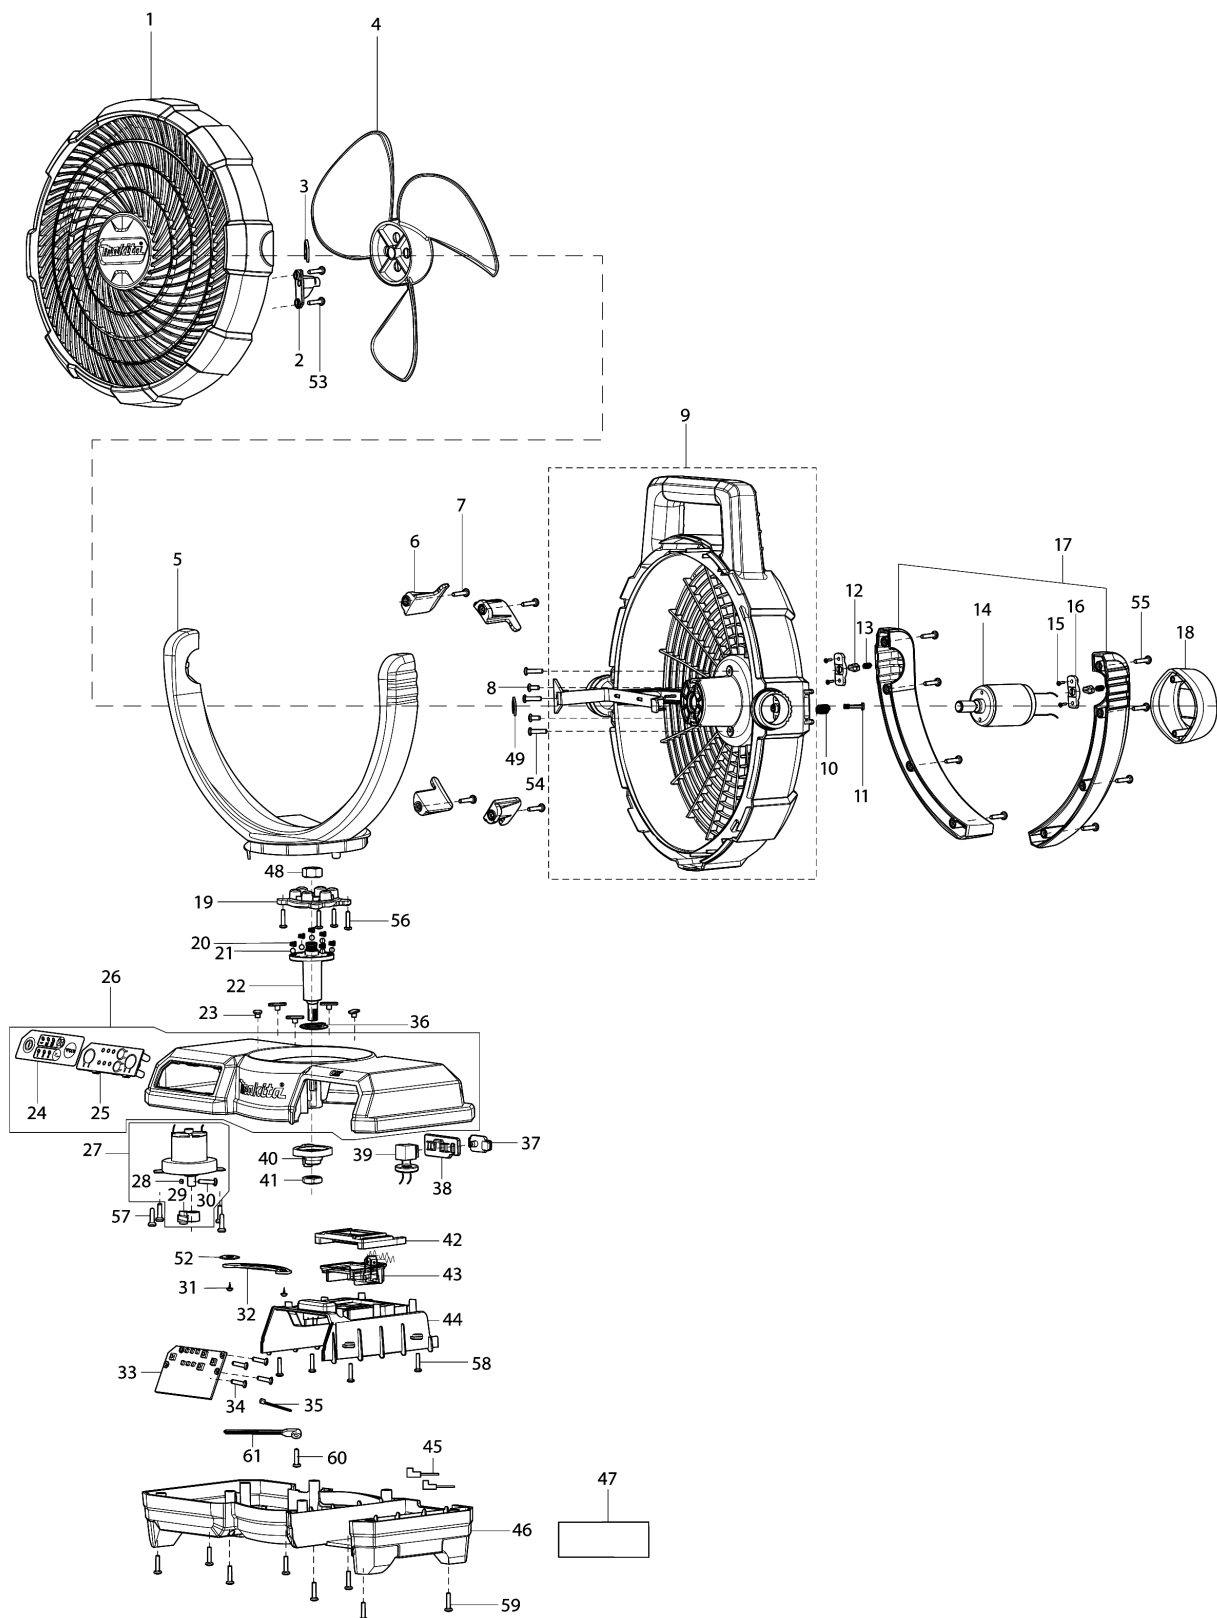

Model No.CF001G CORDLESS FAN

Model No.CF001G CORDLESS FAN

មុខទំនិញ	លេខផ្នែក	ព័ណ៌នា	I/C	Qty	New/Old	Sales	Purch.	Note
001	TE00000445	FRONT COVER OF THE BODY(BLUE)		1				
002	TE00000362	RELEASE BUTTON		1				
003	TE00000373	CIRCLIP		1				
004	TE00000446	FAN BLADE		1				
005	TE00000375	FRONT COVER OF STAND		1				
006	TE00000376	SHELL HOOK(BLUE)		4				
007	TE00000028	TAPPING SCREW 3X14		4				
008	TE00000030	P.H.SCREW M3X5		2				
009	TE00000447	BACK COVER OF THE BODY		1				
010	TE00000378	SPRING		1				
011	TE00000364	LOCKED SCREW FOR FRONT HOUSING		1				
012	TE00000190	STOPPER		2				
013	TE00000197	SPRING1		2				
014	TE00000448	MOTOR		1				
015	TE00000203	SELF-TAPPING SCREW 2.5X8		4				
016	TE00000189	STOPPER SUPPORT		2				
017	TE00000381	BACK COVER OF THE SUPPORT LR		1				
018	TE00000011	MOTOR COVER		1				
019	TE00000062	COUPLING		1				
020	TE00000064	COMPRESSION SPRING-5		6				
021	TE00000063	STEEL BALL 6		6				
022	TE00000382	PRINCIPAL AXIS		1				
023	TE00000089	POM PLATE		5	*			
023-1	TE00000474	POM PLATE	O	5				
024	TE00000365	SWITCH LABEL		1				
025	TE00000384	SWITCH PANEL(BLUE)		1				
026	TE00000449	UPPER BASE (BLUE)		1				
D10		INC. 24,25						
027	TE00000386	SUB MOTOR		1				
D10		INC. 28-30						
028	TE00000281	NUT M3		1				
029	TE00000282	SHAKE HEAD-POM 2		1				
030	TE00000102	PHILLIPS HEAD SCREW M3X14		1				
031	TE00000256	TAPPING SCREW 3X8		2				
032	TE00000277	SHAKE HEAD -CONNECTION IRON		1				
033	TE00000387	CONTROLLER		1	*			
033-1	TE00000476	CONTROLLER	O	1				
034	TE00000388	SCREW 3X10		4				
035	TE00000407	CABLE TIE		1				
036	TE00000090	POM FLAT WASHER 16		1				
037	TE00000018	ADAPTER SOCKET CAP		1				
038	TE00000389	ADAPTOR PLATE(BLUE)		1				
039	TE00000390	DC CHARGE BASE		1				
040	TE00000274	SHAKE HEAD-POM 1		1				