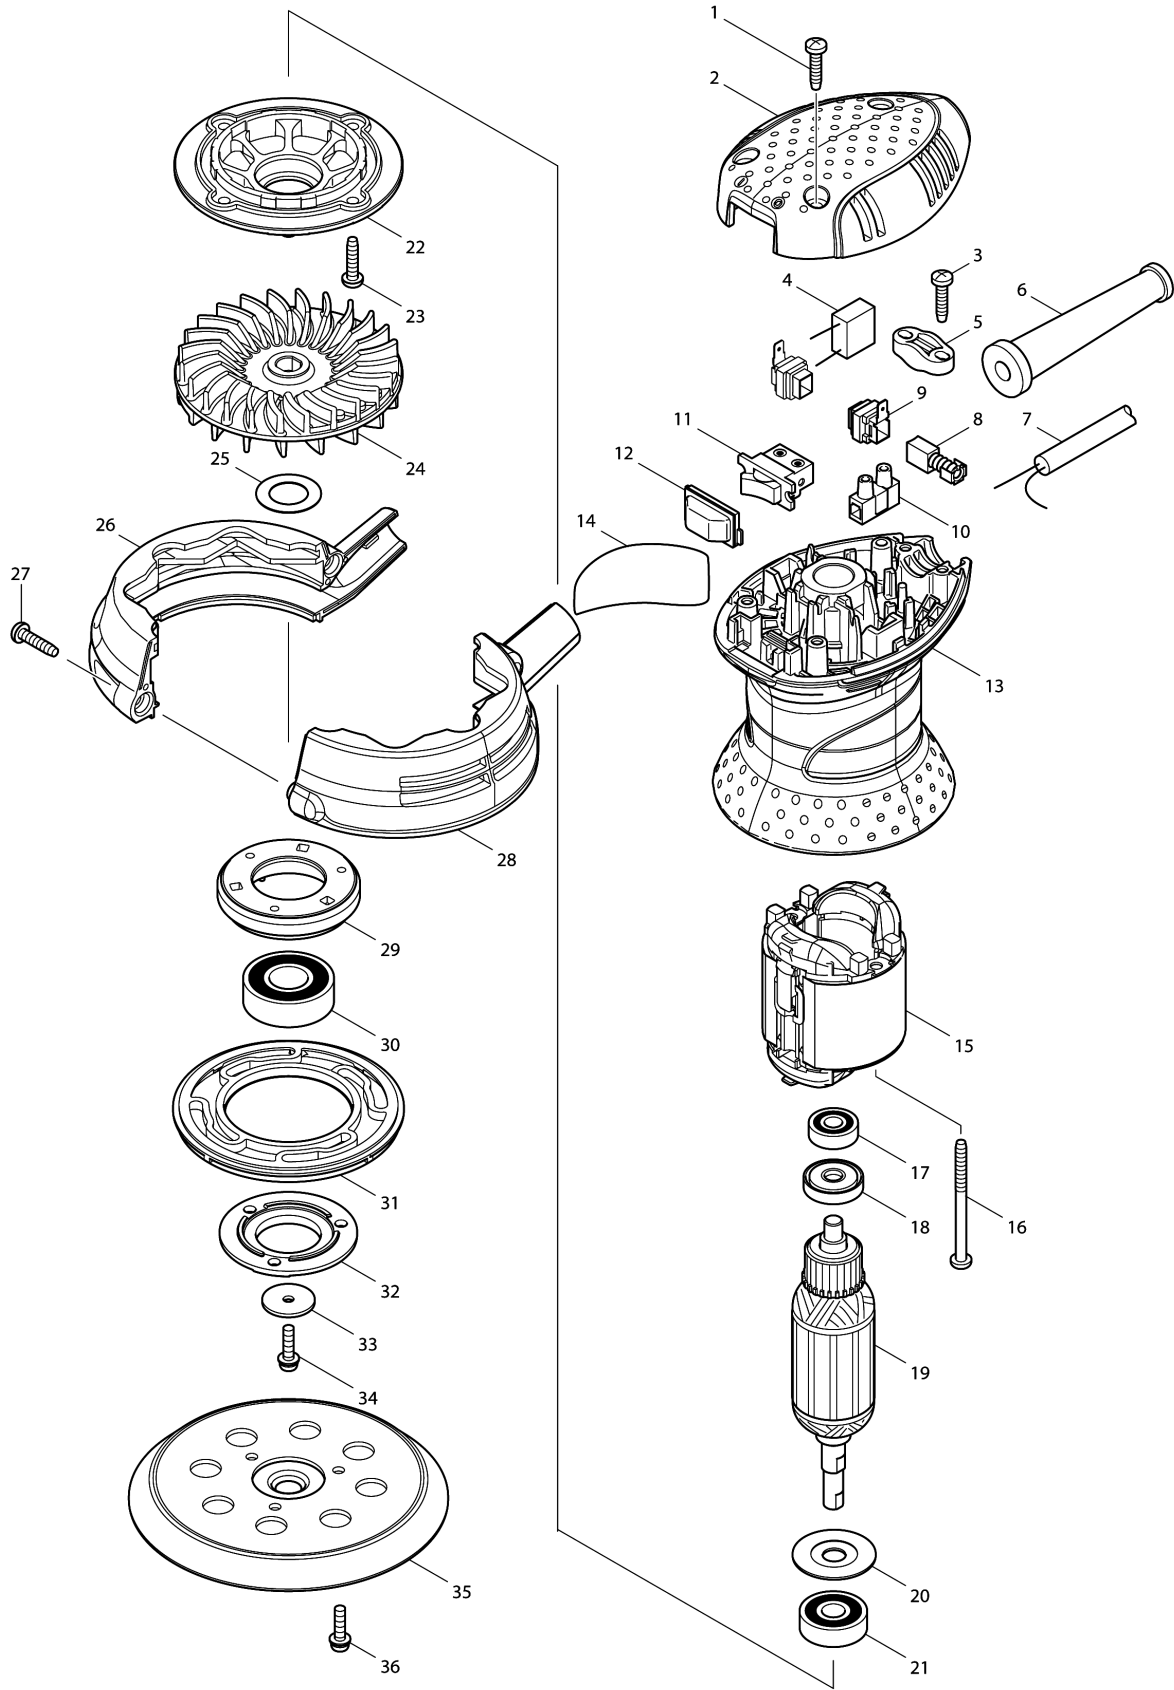

Model No.BO5030 RANDOM ORBIT SANDER

Model No.BO5030 RANDOM ORBIT SANDER

មុខ ទំនិញ	លេខផ្នែក	ព័ណ៌នា	I/C	Qty	New/Old	Sales	Purch.	Note
001	265995-6	TAPPING SCREW 4X18		3	*			
001-1	265A48-7	TAPPING SCREW 4X18	O	3				
002	450071-1	TOP COVER		1				
003	265995-6	TAPPING SCREW 4X18		2	*			
003-1	265A48-7	TAPPING SCREW 4X18	O	2				
005	687063-9	CORD CLAMP		1				
006	682502-4	CORD GUARD 8-85		1				
007	666053-5	POWER SUPPLY CORD 1.0-2-2.0		1				
008	A-81284	CARBON BRUSH CB-419A		1	*			
008-1	B-80086	CARBON BRUSH SET CB-419A	O	1	*			
008-2	B-80422	CARBON BRUSH SET CB-419A	<	1				
009	643995-0	BRUSH HOLDER		2				
011	651527-9	SWITCH		1				
012	424039-3	SWITCH COVER		1				
013	450671-7	MOTOR HOUSING		1				
014	865589-3	BO5030 NAME PLATE		1				
015	633673-0	FIELD 220V		1				
016	266147-2	TAPPING SCREW 4X55		2	*			
016-1	266415-3	TAPPING SCREW 4X55	O	2				
017	210017-7	BALL BEARING 607DDW		1				
018	681652-2	INSULATION WASHER		1				
019	515733-9	ARMATURE ASS'Y 220V		1				
D10		INC. 17,18,20,21						
020	267806-1	WASHER 9		1				
021	211092-6	BALL BEARING 629DDW		1				
022	450672-5	BRACKET		1				
023	265995-6	TAPPING SCREW 4X18		4	*			
023-1	265A48-7	TAPPING SCREW 4X18	O	4				
024	241673-2	FAN 88		1				
025	267164-5	FLAT WASHER 15		1				
026	188579-2	SKIRT L/R SET		1				
D10		INC. 28						
027	265995-6	TAPPING SCREW 4X18		2	*			
027-1	265A48-7	TAPPING SCREW 4X18	O	2				
028	188579-2	SKIRT L/R SET		1				
D10		INC. 26						
029	318304-9	BEARING BOX		1				
030	211228-7	BALL BEARING 6202DDW		1				
031	424131-5	BRAKE RING		1				
032	318303-1	BEARING BOX COVER		1				