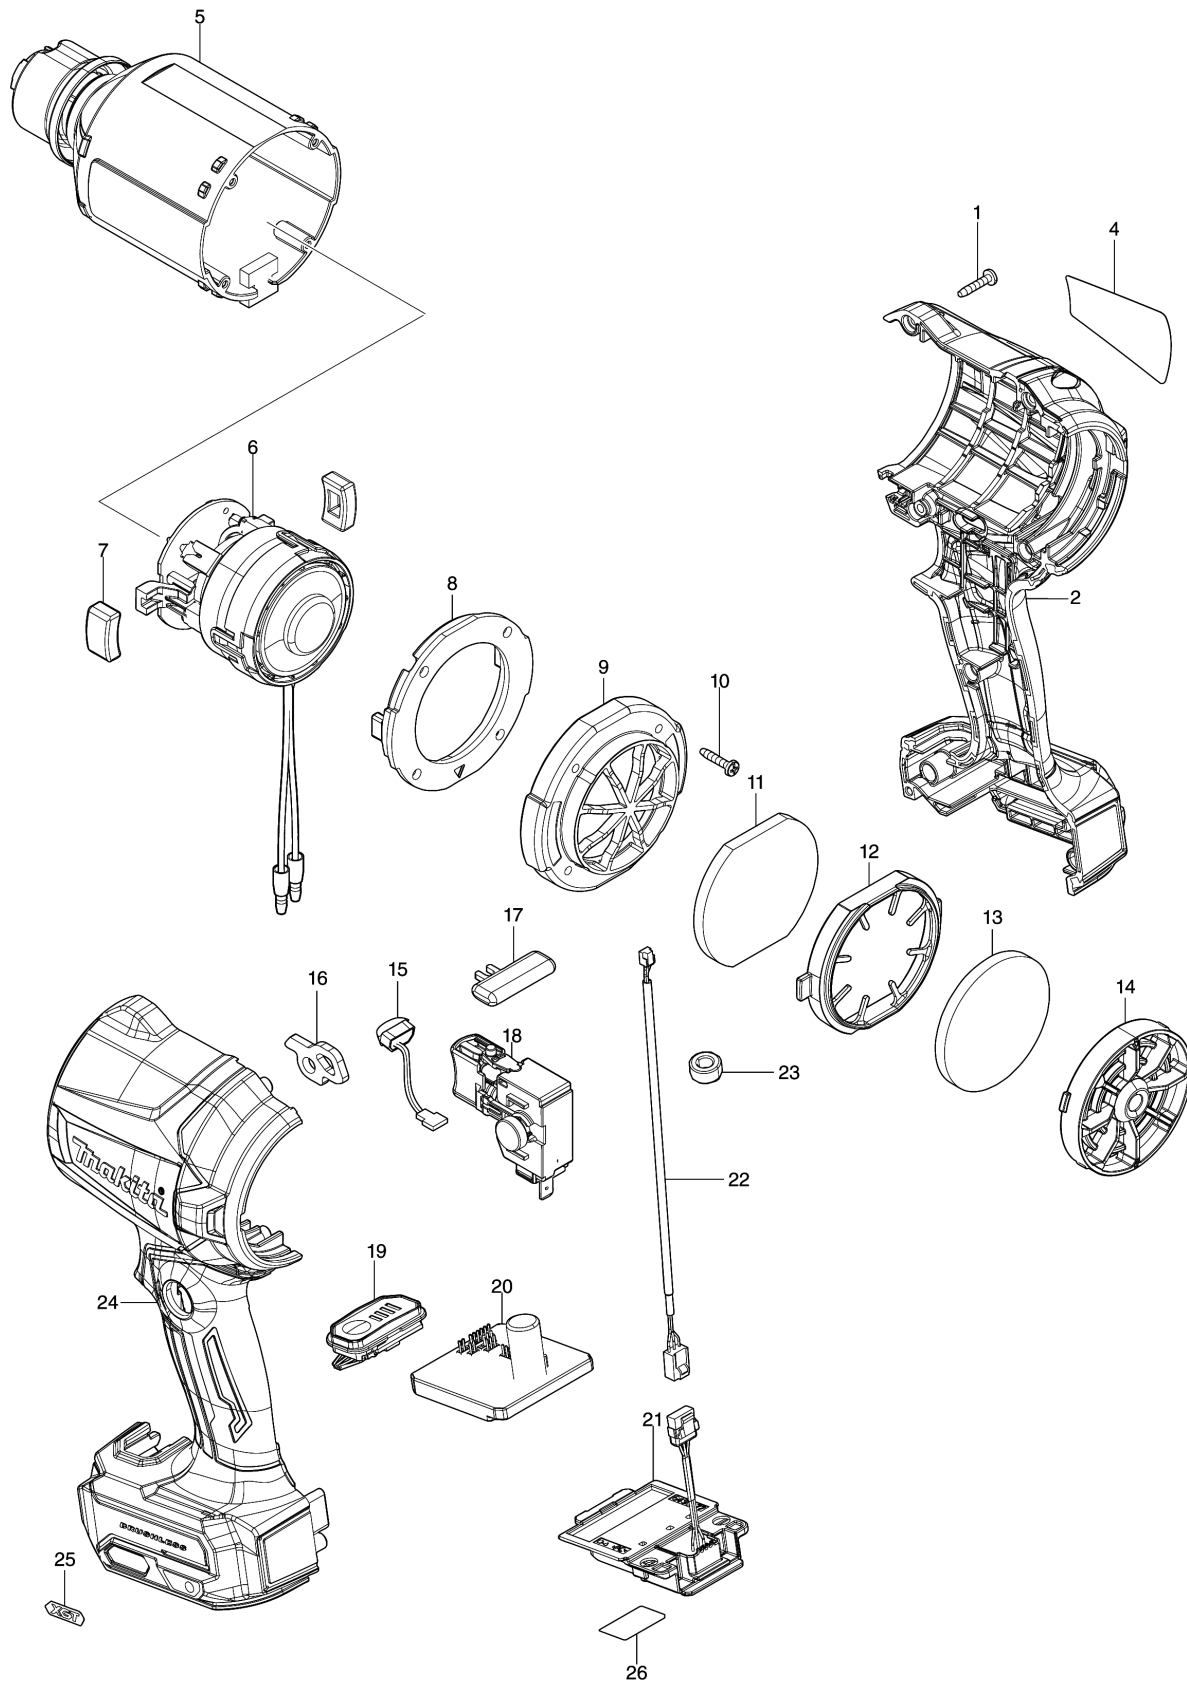

Model No.AS001G CORDLESS DUST BLOWER