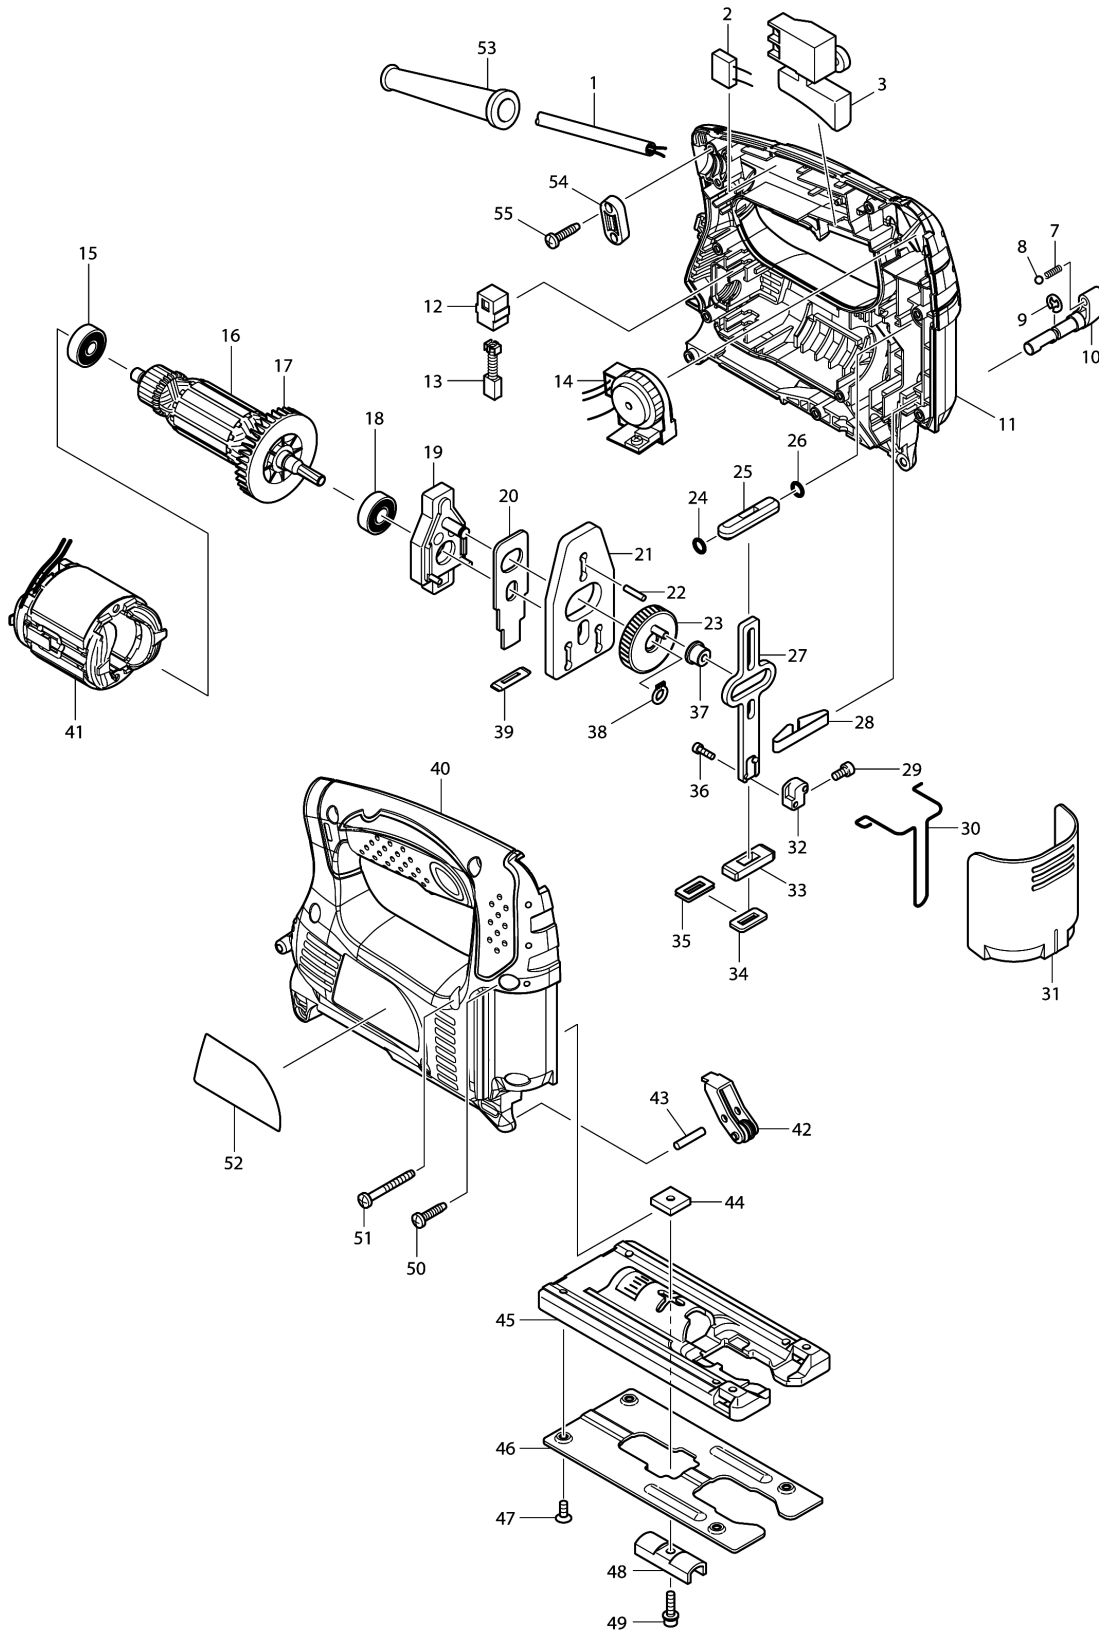

Model No.4329 JIG SAW