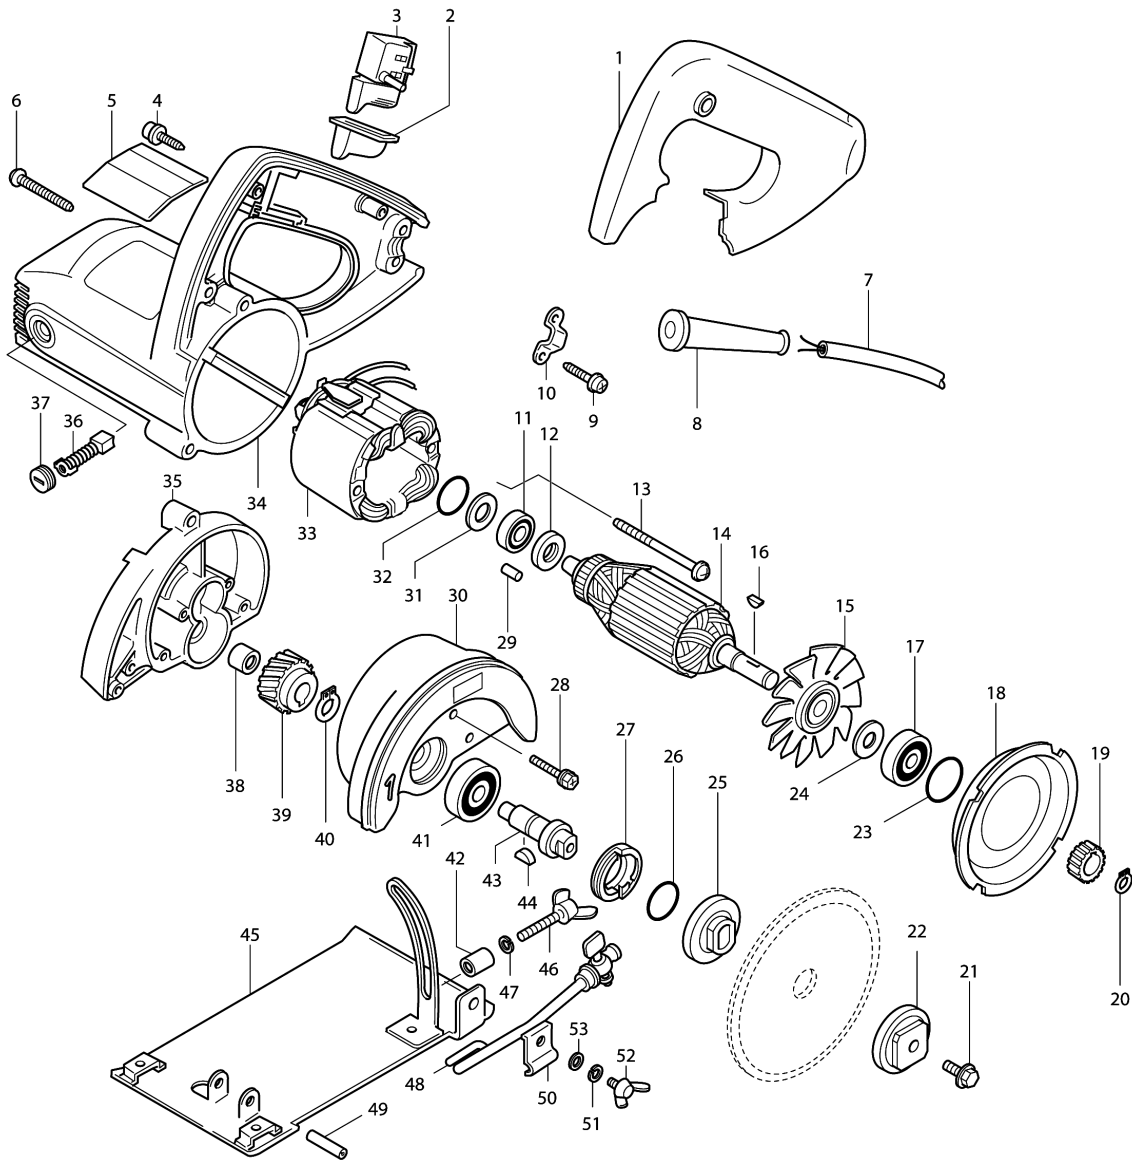

Model No.4100NH CUTTER 110MM

Model No.4100NH CUTTER110MM

មុខទំនិញ	លេខផ្នែក	ព័ណ៌នា	I/C	Qty	New/Old	Sales	Purch.	Note
001	415600-7	HANDLE COVER		1				
002	421329-5	DUST COVER		1				
003	651204-3	SWITCH SGEL115CDY		1				
004	266045-0	TAPPING SCREW 4X20		4				
005	859871-0	NAME PLATE 4100NH		1				
006	911263-2	PAN HEAD SCREW M5X40		3				
007K_	691015-4	POWER SUPPLY CORD 0.75-2-2.5		1				
008A_	682504-0	CORD GUARD 10-85		1				
009	265995-6	TAPPING SCREW 4X18		2				
010B_	687053-2	STRAIN RELIEF		1	*			
010B1	687140-7	STRAIN RELIEF	O	1				
011	211033-2	BALL BEARING 608LB		1				
012	681625-5	INSULATION WASHER		1				
013	266029-8	TAPPING SCREW 5X65		2	*			
013-1	266352-1	TAPPING SCREW 5X65	O	2				
014	516218-8	ARMATURE ASS'Y 220V		1				
D10		INC. 11,12,15,17,24						
015-1	240007-6	FAN 68		1				
016	254002-0	WOODRUFF KEY 3		1				
017-1	210053-3	BALL BEARING 629LLB		1	*			
017-2	210042-8	BALL BEARING 629LLB	O	1				
018	343289-0	BAFFLE PLATE		1				
019	226440-6	HELICAL GEAR 19		1	*			
019-1	226683-0	HELICAL GEAR 17	S	1				
020	961004-6	RETAINING RING (EXT) S-8		1				
021	265226-3	HEX. FLANGE HEAD BOLT M6X17		1				
022	224081-2	OUTER FLANGE 36		1				
023	213407-3	O RING 26		1				
024	253741-9	FLAT WASHER 9		1				
025	224080-4	INNER FLANGE 36		1				
026	213255-0	O RING 18		1				
027	285815-8	BEARING RETAINER 19-33		1				
028	925146-0	+ HEX. BOLT M4X25		4				
029	263002-9	RUBBER PIN 4		1				
030-1	150647-1	BLADE CASE COMPLETE		1				
C10	817667-5	CAUTION LABEL		1				
031	253192-6	FLAT WASHER 14		1				
032	213262-3	O RING 18		1				
033-1	594343-5	FIELD ASS'Y 220V		1				
C10	654020-2	RING TERMINAL		2				
C20	654501-6	CONNECTOR P-1.25		2	*			
C21	654485-8	PARALLEL SPLICE	O	2				
034	159767-8	MOTOR HOUSING		1				
C10	817846-5	CAUTION LABEL		1	*			
C20	643708-9	BRUSH HOLDER 5-11		2				