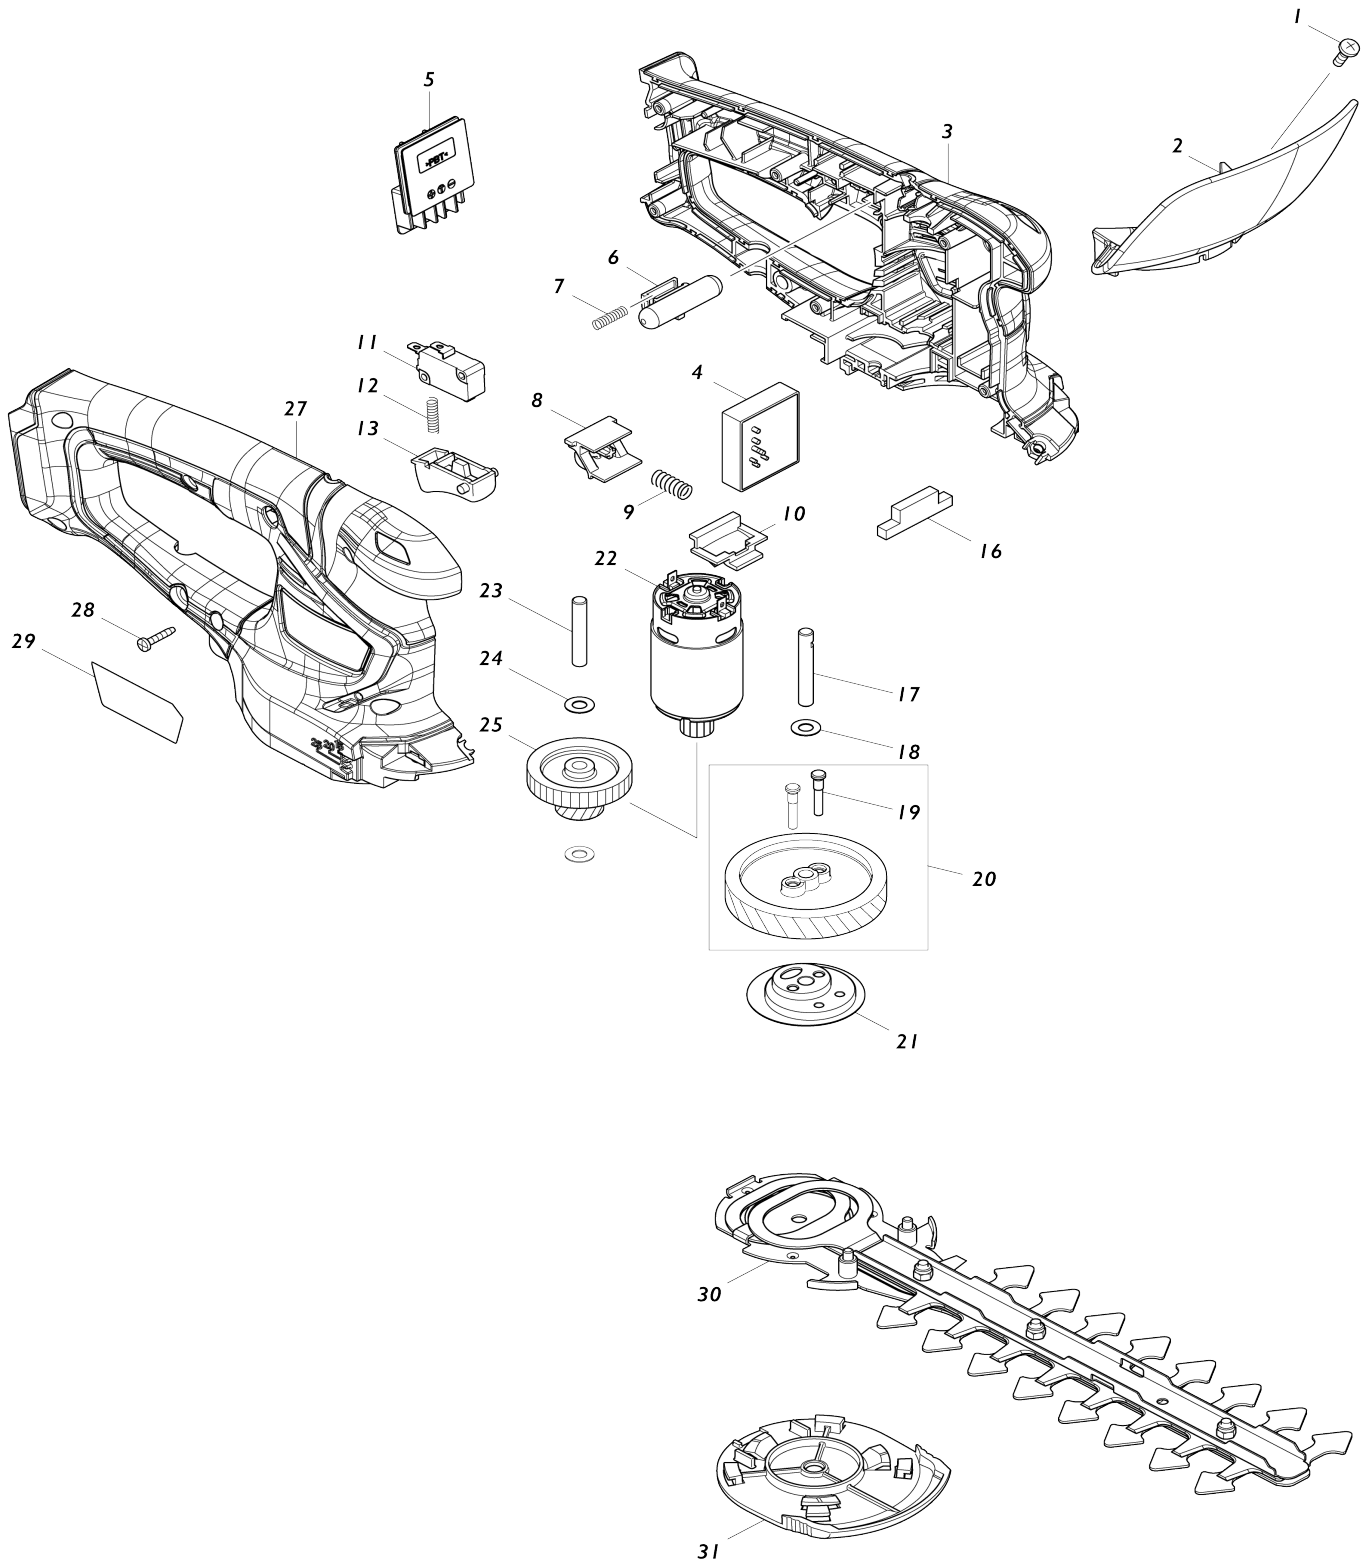

# Model No.UH201D 200MM CORDLESS HEDGE TRIMMER

Model No.UH201D 200MM CORDLESS HEDGE TRIMMER

Item No.	Parts No.	Description	Interchangeability	Q'ty	New/Old	Sales Price (USD)	Purchase Price(USD)	Note1	Note2
001	915116-7	BINDING HEAD SCREW M4X12		1					
002	144342-3	PROTECTOR COMPLETE		1	*				
C10	819948-3	CAUTION LABEL		1	*				
002-1	140V97-0	PROTECTOR COMPLETE	<	1	*				
C10	819948-3	CAUTION LABEL		1	*				
C11	819948-3	CAUTION LABEL	<	1	*				
002-2	1410D3-4	PROTECTOR COMPLETE	O	1					
C12	8072W3-6	CAUTION LABEL	O	1					
003	183G04-0	HOUSING SET		1	*				
C10	931102-0	HEX. NUT M4		1	*				
C20	263002-9	RUBBER PIN 4		2	*				
C30	346275-0	PLATE		2	*				
003		INC. 27			*				
003-1	183U51-5	HOUSING SET	S	1					
C10	931102-0	HEX. NUT M4		1					
C20	263002-9	RUBBER PIN 4		2					
C30	346275-0	PLATE		2					
003-1		INC. 27							
004	632K10-1	CONTROLLER UNIT		1	*				
004-1	632R77-1	CONTROLLER UNIT	<	1					
C20	654086-2	RECEPTACLE		2					
005	644813-5	TERMINAL		1					
006	452438-9	LOCK OFF BUTTON		1	*				
006-1	413A16-6	LOCK OFF BUTTON	S	1					
007	231473-8	COMPRESSION SPRING 4		1					
008	457534-8	SLIDE PLATE		1					
009	234339-1	COMPRESSION SPRING 6		1					
010	454879-5	LOCK LEVER		1					
011	650744-8	SWITCH D3V-16-3C26		1					
012	231473-8	COMPRESSION SPRING 4		1					
013	417564-1	SWITCH LEVER		1					
016	451814-4	DUST GUARD		1					
017	268254-7	PIN 6		1					
018	253715-0	FLAT WASHER 6		1					
019	268256-3	PIN 4		2					
020	135883-0	HELICAL GEAR 47 ASS'Y		1					
020		INC. 19							
021	161598-3	CRANK COMPLETE		1					
022	629258-8	DC MOTOR		1					
023	268076-5	PIN 6		1					
024	253715-0	FLAT WASHER 6		2					
025	226831-1	GEAR 12-31		1					
027	183G04-0	HOUSING SET		1	*				
C10	931102-0	HEX. NUT M4		1	*				
C20	263002-9	RUBBER PIN 4		2	*				
C30	346275-0	PLATE		2	*				
027		INC. 3			*				