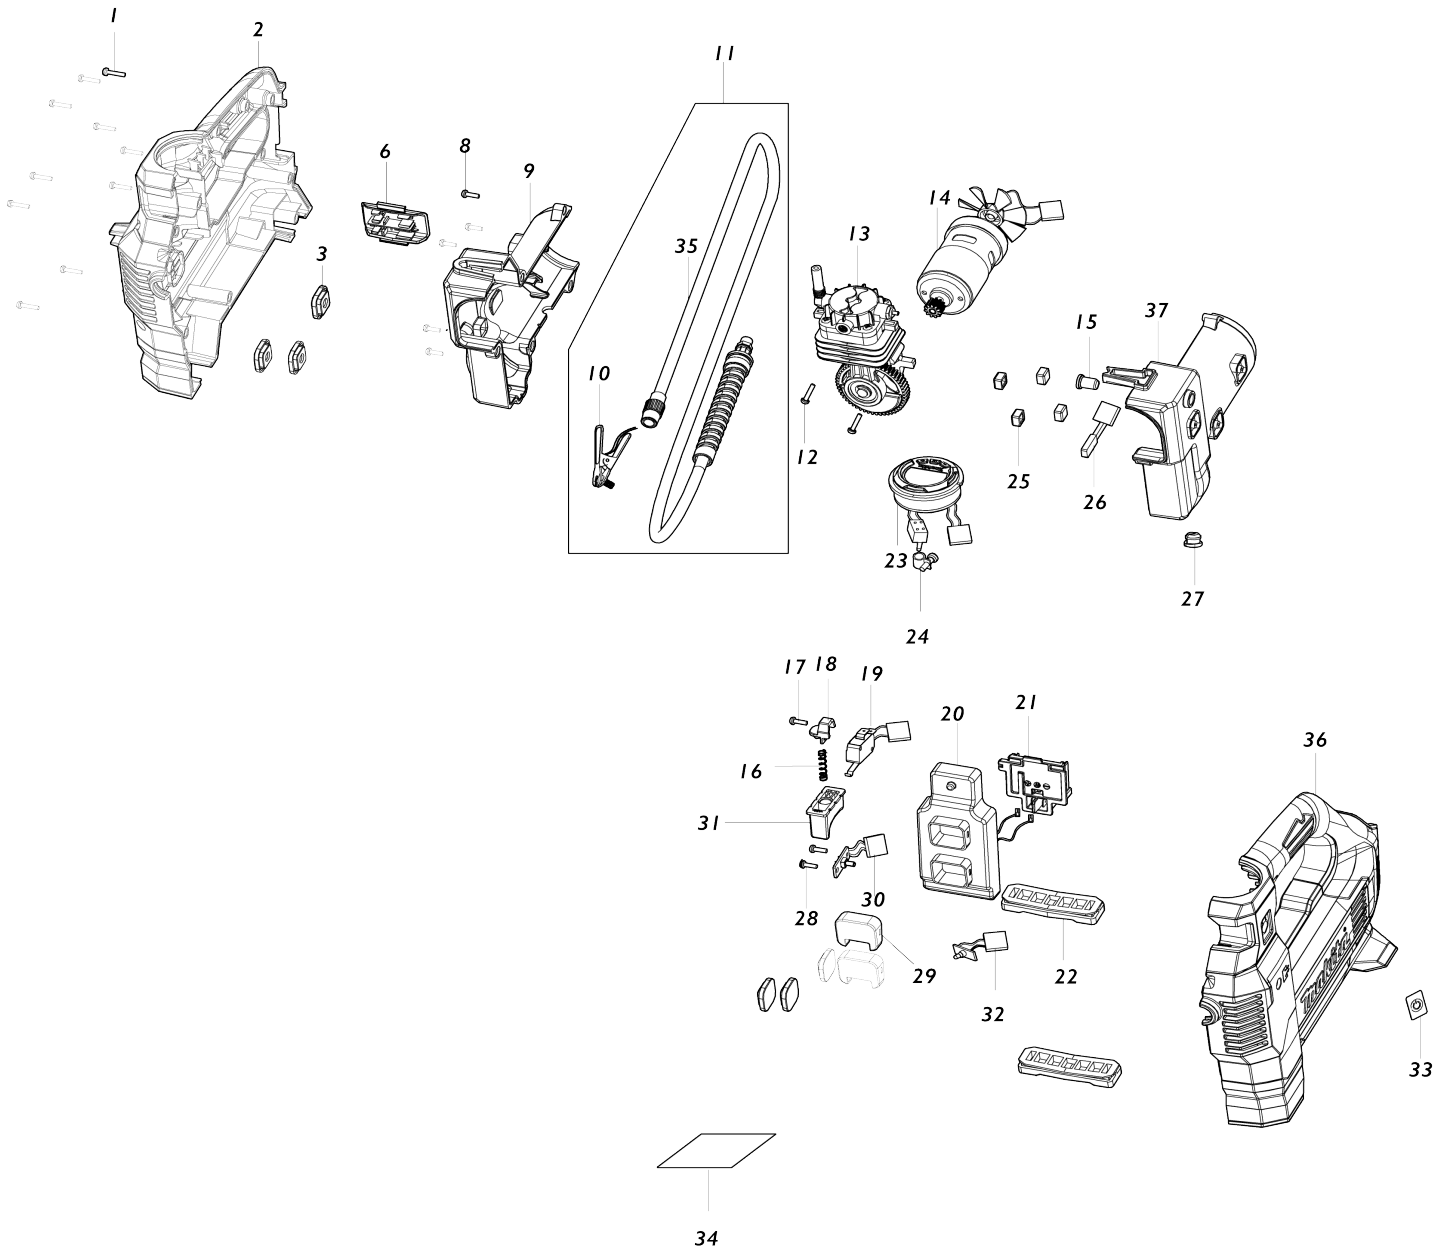

Model No.DMP181 CORDLESS INFLATOR

Model No.DMP181 CORDLESS INFLATOR

ទំនាក់ទំនង	លេខផលិត	ឈ្មោះផលិតផល	កម្រិត ចំនួន ធាតុ ប្រើប្រាស់ ១	ចំនួន	ថ្លៃ/ចំនួន	តម្លៃលើក (USD)	តម្លៃទូទៅ (USD)	ចំណាត់ថ្នាក់ 1	ចំណាត់ថ្នាក់ 2
001	TE00000028	TAPPING SCREW 3X14		10					
002	TE00000614	HOUSING SET		1					
002		INC. 33,36							
003	TE00000595	INNER PAD		6					
006	TE00000593	FIXED BRACKET		1					
008	TE00000029	TAPPING SCREW 3X10		5					
009	TE00000596	INNER HOUSING SET		1					
009		INC. 37							
010	TE00000597	BRITISH ADAPTER		1					
011	TE00000598	HOSE ASSEMBLY		1					
011		INC. 10							
012	TE00000624	SCREW 4X6		2					
013	TE00000625	CYLINDER COMPLETE		1					
014	TE00000615	MOTOR ASSEMBLY		1					
015	TE00000600	RELEASE VALVE BUTTON		1					
016	TE00000330	SPRING		1					
017	TE00000029	TAPPING SCREW 3X10		1					
018	TE00000328	TRIGGER SPRING.FIXED BLOC K		1					
019	TE00000601	SWITCH		1	*				
019-1	TE00000601	SWITCH	○	1					
020	TE00000616	CONTROLLER		1					
021	TE00000424	BATTERY TERMINAL		1					
022	TE00000609	MAT		2					
023	TE00000617	DIGITAL DISPLAY		1					
024	TE00000352	CLAMP		1					
025	TE00000606	PAD		4					
026	TE00000607	THERMAL PROTECTOR		1					
027	TE00000604	PLUG		1					
028	TE00000029	TAPPING SCREW 3X10		2					
029	TE00000602	PLATE		2					
030	TE00000608	POWER SWTICH		1					
031	TE00000485	SWITCH TRIGGER		1					
032	TE00000610	LED CIRCUIT		1	*				
032-1	TE00000837	LED CIRCUIT	○	1					
033	TE00000426	SWITCH LABEL		1					
034	TE00000618	NAME PLATE		1					
036	TE00000614	HOUSING SET		1					
036		INC. 2,33							
037	TE00000596	INNER HOUSING SET		1					
037		INC. 9							
A01	TE00000592	BALL ADAPTER		1					
A02	TE00000333	SWIM RING ADAPTER		1					
A03	TE00000594	FRENCH ADAPTER		1					
F01	TE00000691	AIR CHUCK		1					
F02	TE00000796	AIR CHUCK		1					