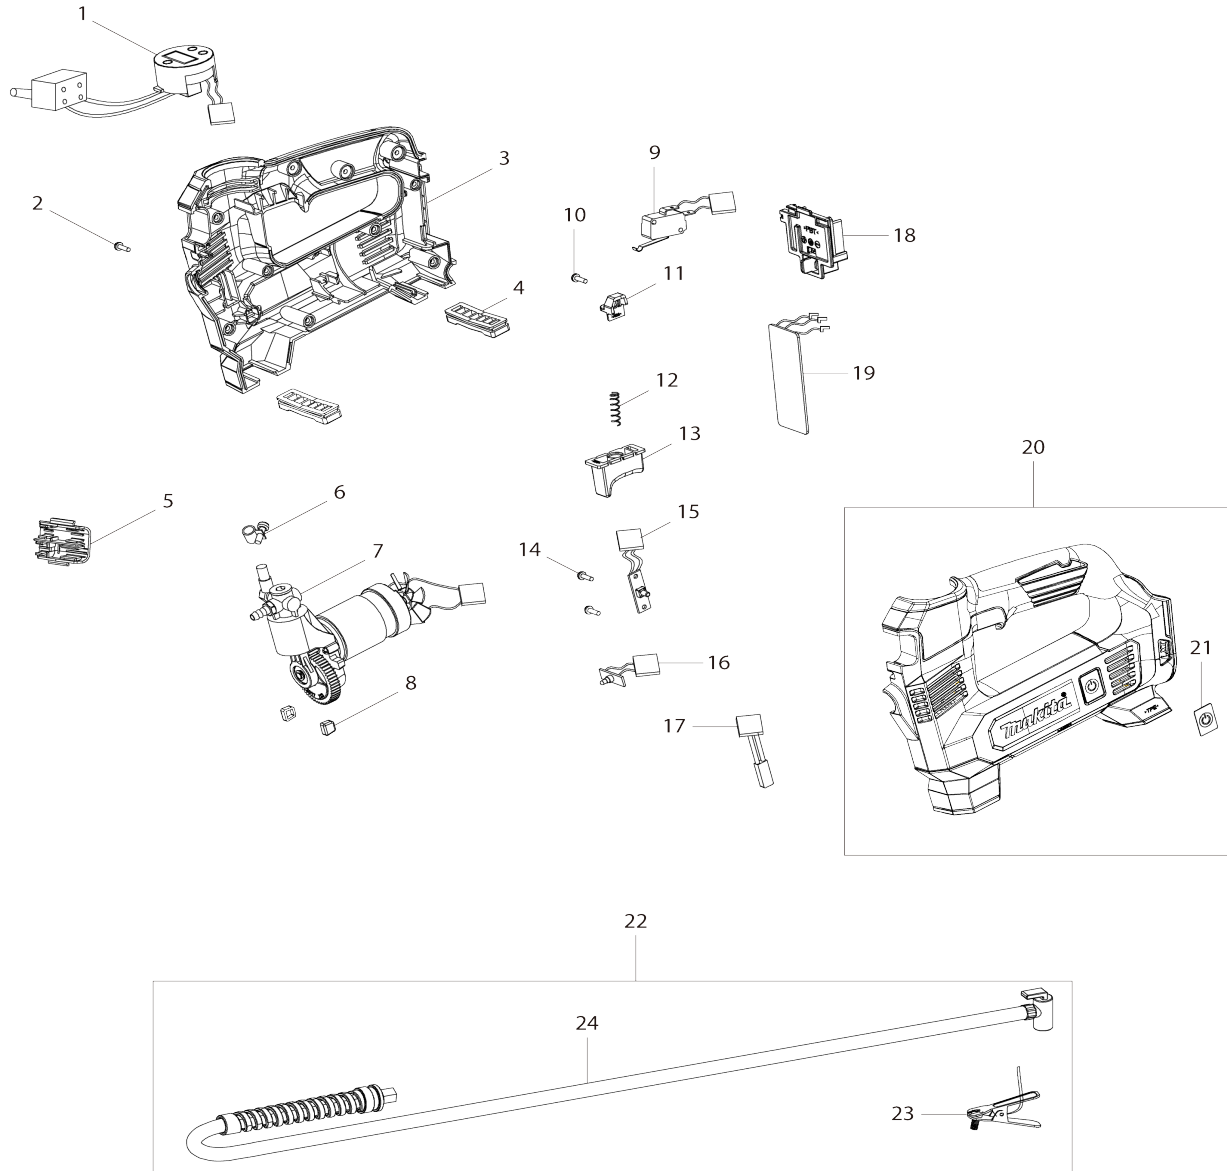

# Model No.DMP180 CORDLESS INFLATOR

**Model No.DMP180 CORDLESS INFLATOR**

Item No.	Parts No.	Description	Interchangability	Q'ty	New/Old	Sales Price (USD)	Purchase Price(USD)	Note1	Note2
001	TE00000421	DIGITAL DISPLAY		1	*				
001-1	TE00000630	DIGITAL DISPLAY	O	1					
002	TE00000204	SCREW 3X14		10					
003	TE00000420	HOUSING ASSEMBLY		1	*				
003		INC. 20,21			*				
003-1	TE00000444	HOUSING SET	O	1	*				
003-1		INC. 20,21			*				
003-2	TE00000483	HOUSING SET	O	1					
003-2		INC. 20,21							
004	TE00000338	MAT		2					
005	TE00000422	FIXED BRACKET		1					
006	TE00000352	CLAMP		1					
007	TE00000425	MOTOR ASSEMBLY		1	*				
007-1	TE00000641	MOTOR ASSEMBLY	<	1					
007-1		INC. 22							
008	TE00000339	RUBBER(CYLINDER)		2					
009	TE00000329	SWITCH		1	*				
009-1	TE00000485	SWITCH TRIGGER	O	1	*				
009-2	TE00000329	SWITCH	X	1					
010	TE00000327	SCREW 3*10		1					
011	TE00000328	TRIGGER SPRING-FIXED BLOCK		1					
012	TE00000330	SPRING		1					
013	TE00000331	SWITCH TRIGGER		1	*				
013-1	TE00000485	SWITCH TRIGGER	O	1					
014	TE00000327	SCREW 3*10		2					
015	TE00000341	POWER ON/OFF		1	*				
015-1	TE00000835	POWER ON/OFF	O	1					
016	TE00000342	LED PCB		1	*				
016-1	TE00000836	LED PCB	O	1					
017	TE00000343	TERMINAL PROTECTOR		1					
018	TE00000424	BATTERY TERMINAL		1					
019	TE00000423	PCB		1					
020	TE00000420	HOUSING ASSEMBLY		1	*				
020		INC. 3,21			*				
020-1	TE00000444	HOUSING SET	O	1	*				
020-1		INC. 3,21			*				
020-2	TE00000483	HOUSING SET	O	1					
020-2		INC. 3,21							
021	TE00000426	SWITCH LABEL		1					
022	TE00000345	AIR PIPE ASSEMBLY(6MM)		1					
022		INC. 23							
022A_	TE00000638	AIR PIPE ASSEMBLY(8MM)		1					
022A_		INC. 23							
023	TE00000346	BRITISH ADAPTER		1	*				
023-1	TE00000597	BRITISH ADAPTER	<	1					
A01	TE00000333	SWIM RING ADAPTER		1					
A02	TE00000335	BALL ADAPTER		1	*				