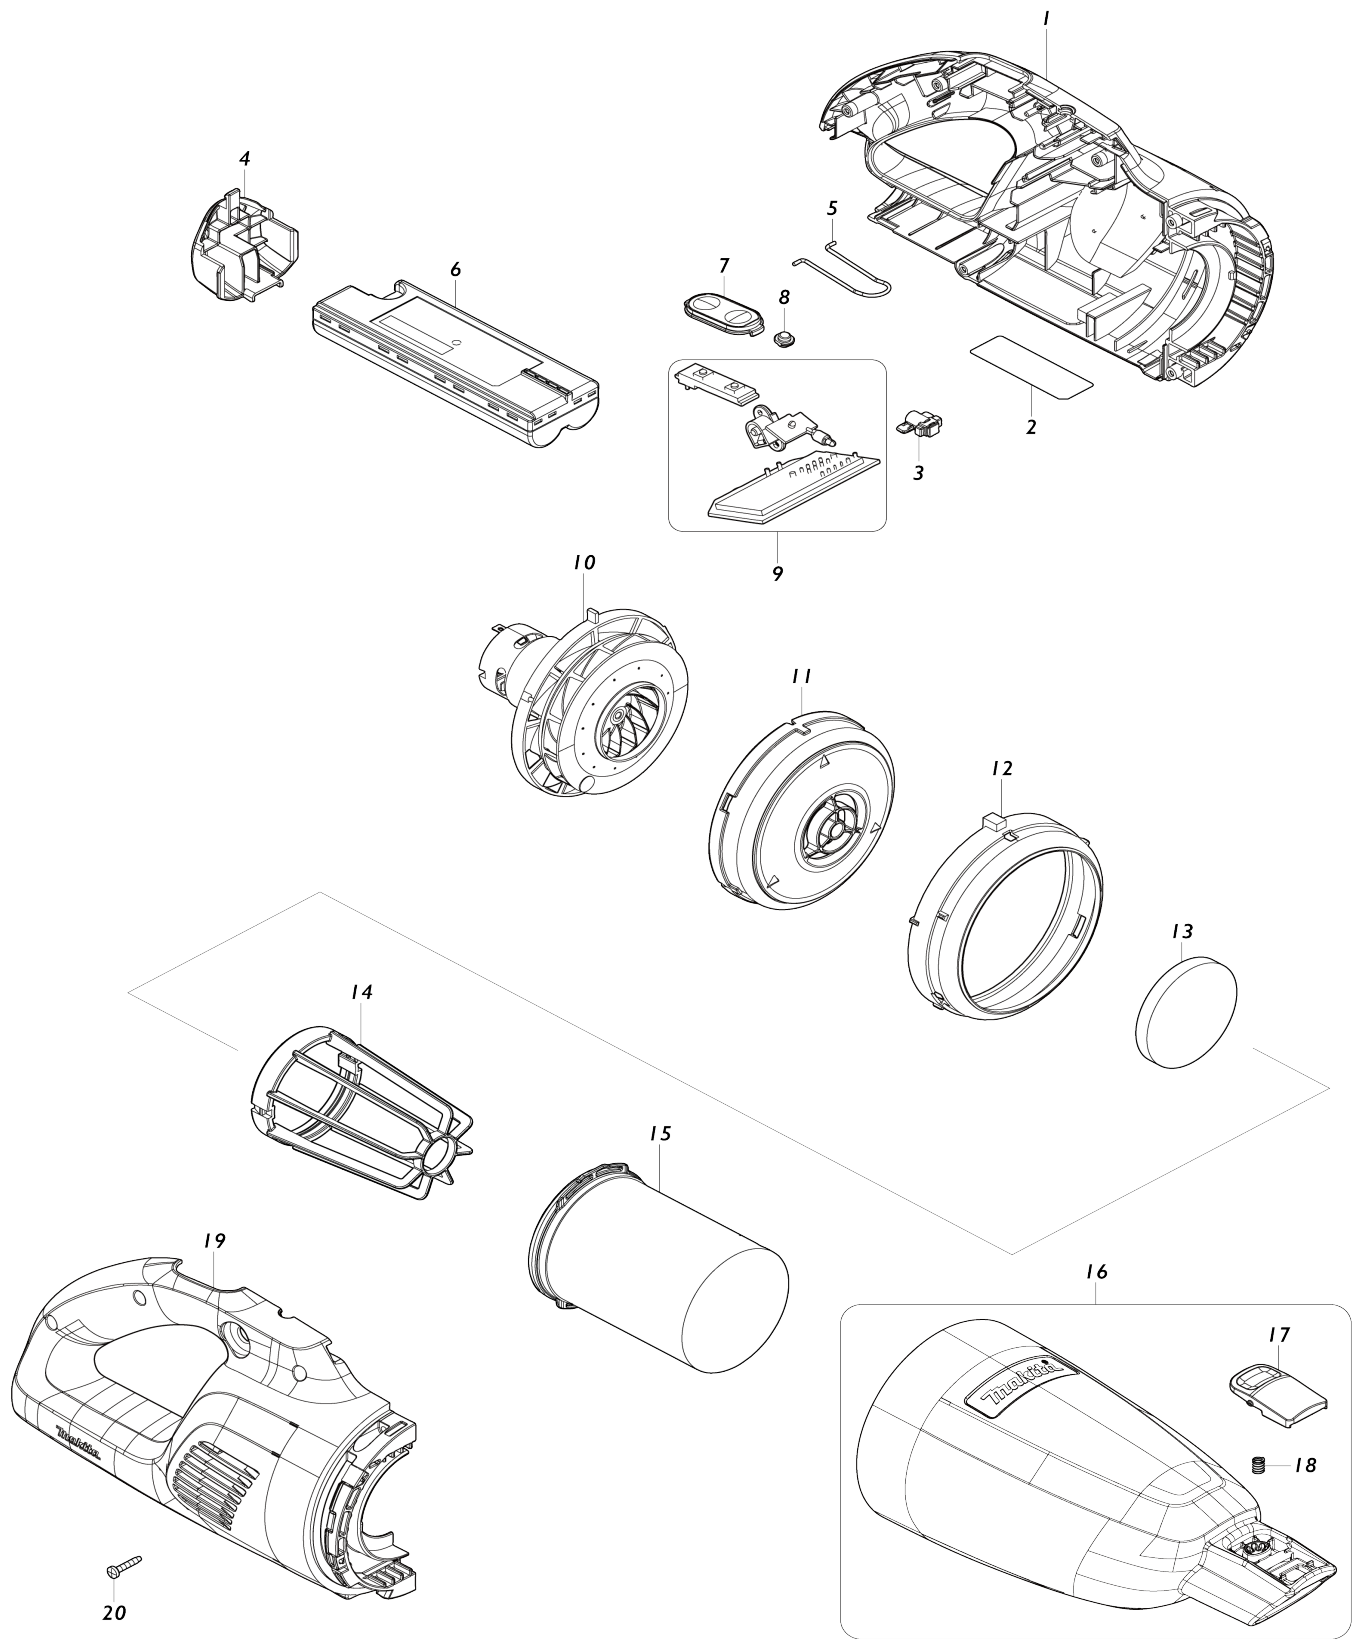

# Model No.CL117FD CORDLESS CLEANER

Model No.CL117FD CORDLESS CLEANER

Item No.	Parts No.	Description	Interchangability	Q'ty	New/Old	Sales Price (USD)	Purchase Price(USD)	Note1	Note2
001	183W36-3	HOUSING SET		1	*				
C10	422925-2	8-60		2	*				
C20	423293-6	5-20		1	*				
001		INC. 19			*				
001-1	183X67-8	HOUSING SET	<	1					
C10	422925-2	8-60		2					
C20	423293-6	5-20		1					
001-1		INC. 19							
002	858L99-9	CL117FD NAME PLATE		1					
003	140K40-3			1					
004	413K49-1			1					
005	324885-3			1					
006	632R12-9			1					
007	144096-2			1					
C10	810P35-7			1					
008	450522-4			1					
009	620H15-5			1					
010	122C96-0			1					
011	458834-9			1					
012	422377-7			1					
013	422268-2	7		1					
014	458467-0			1					
015	199966-0			1					
016A	136781-1	CAPSULE ASS'Y		1					
C10	266326-2	X18		1					
C20	941051-3			1					
C30	424208-6			1					
016A		INC. 17,18							
016B	136782-9	CAPSULE ASS'Y		1					
C10	266326-2	X18		1					
C20	941051-3			1					
C30	424208-6			1					
016B		INC. 17,18							
016C	136783-7	CAPSULE ASS'Y		1					
C10	266326-2	X18		1					
C20	941051-3			1					
C30	424208-6			1					
016C		INC. 17,18							
017	458939-5			1					
018	232485-4			1					
019	183W36-3	HOUSING SET		1	*				
C10	422925-2	8-60		2	*				
C20	423293-6	5-20		1	*				
019		INC. 1			*				
019-1	183X67-8	HOUSING SET	<	1					
C10	422925-2	8-60		2					
C20	423293-6	5-20		1					

Please state Parts No. when your order.

Print Date 02/27/2025